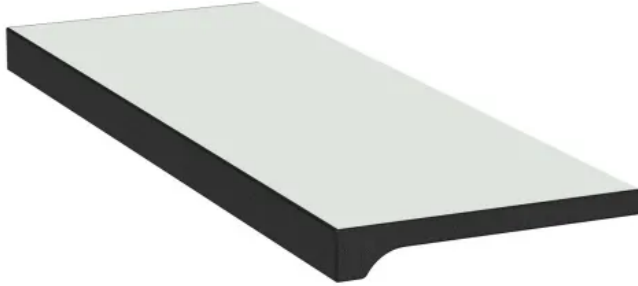

Innenfensterbänke für Neubau und Sanierung von Werzalit

Aus der Serie WERZALIT Fensterbänke von WERZALIT Deutschland

Fensterbanktyp expona (© WERZALIT Austria GmbH)

expona - Mit der individuellen Kante

- WERZALIT Material
- Stirn- und Seitenflächen mit großer Farbauswahl
- Insgesamt 27 Dekore

Dekorübersicht: [expona Innenfensterbank](#)

Downloads

Broschüre: Fensterbänke

Technisches Merkblatt: Innenfensterbänke

Fensterbank: Montage- und Pflegeanleitung

Konformitätserklärung: WERZALIT Innenfensterbank