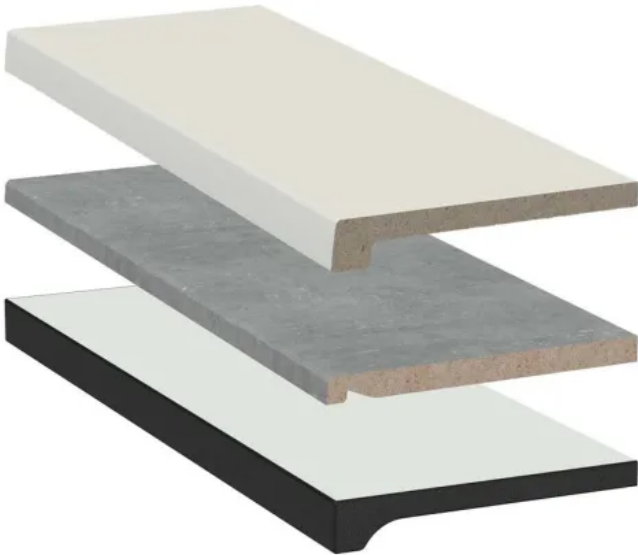

Innenfensterbänke für Neubau und Sanierung von Werzalit

Aus der Serie WERZALIT Fensterbänke von WERZALIT Deutschland

Innenfensterbank

Die Original Fensterbank von WERZALIT

Innenfensterbank exclusiv, compact, expona (© WERZALIT Austria GmbH)

Eigenschaften

- Baufeuchtebeständig und formstabil durch hoch verdichteten, homogenen Materialkern
- Robust und UV-beständig - mehrlagige Melaminharz-Beschichtung, unlösbar mit Materialkern verschmolzen
- Kein Ablösen der Formkante, integriert und in einem Stück gepresst
- Nahtloser Abschluss, ABS-Kantenbeschichtung in Möbelqualität werkseitig möglich
- 25 Jahre original WERZALIT Garantie
- Lieferlängen bis 6,00 m
- PEFC-zertifiziert

Fensterbanktyp exclusiv

exclusiv ist eine klassische Fensterbankserie mit charakteristischer, integrierter Formkante. Sie ist sowohl als Standardfensterbank als auch als Systemfensterbank mit erweiterten Funktionen erhältlich. Die Serie bietet eine Vielzahl an Farb- und Dekorvarianten sowie drei unterschiedliche Oberflächenqualitäten, wodurch eine flexible und individuelle Raumgestaltung ermöglicht wird.