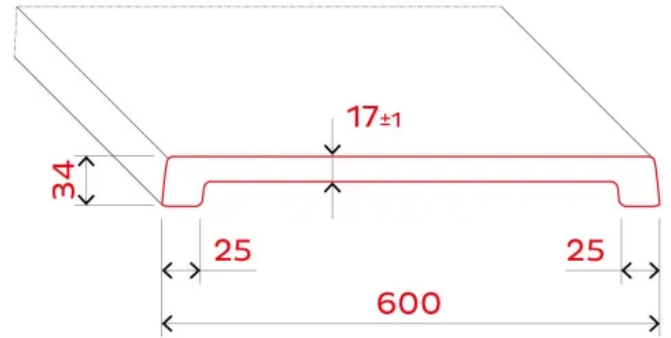

Fensterbanktyp exclusiv - Doppelfensterbank

Fensterbanktyp compact

compact ist eine moderne Innenfensterbank mit markanter Fasse an der Vorderkante und einem schlanken, geradlinigen Design. Sie ermöglicht einen flächenbündigen Anschluss an die Wand und erfüllt damit aktuelle Anforderungen an eine zeitgemäße Innenraumgestaltung.