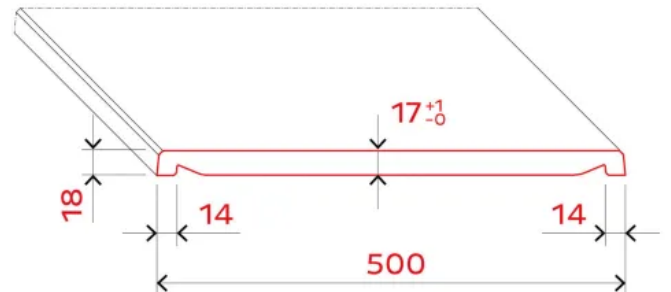

Fensterbanktyp compact - Doppelfensterbank

Fensterbanktyp expona

expona Innenfensterbänke sind in einer Vielzahl an Dekoren mit Stein- oder Holzoptik erhältlich. Sie ermöglichen eine gestalterische Anpassung an unterschiedliche Innenraumkonzepte – von traditionellen bis zu modernen Ausführungen. Die Ausführung mit integrierter Formkante entspricht dem etablierten Qualitätsstandard von WERZALIT.