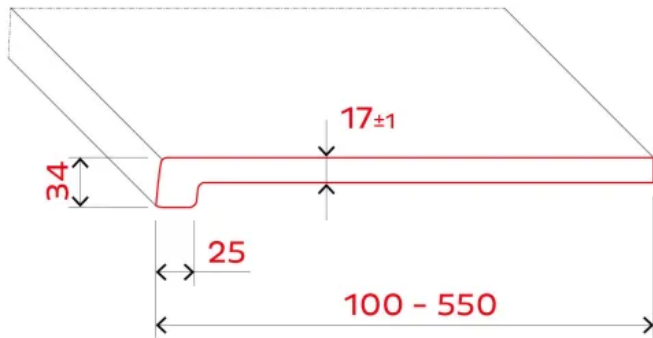

Innenfensterbänke für Neubau und Sanierung von Werzalit

Aus der Serie WERZALIT Fensterbänke von WERZALIT Deutschland

Fensterbanktyp exclusiv