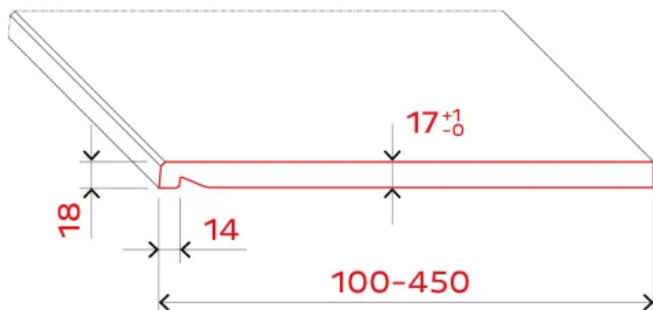

Fensterbanktyp compact