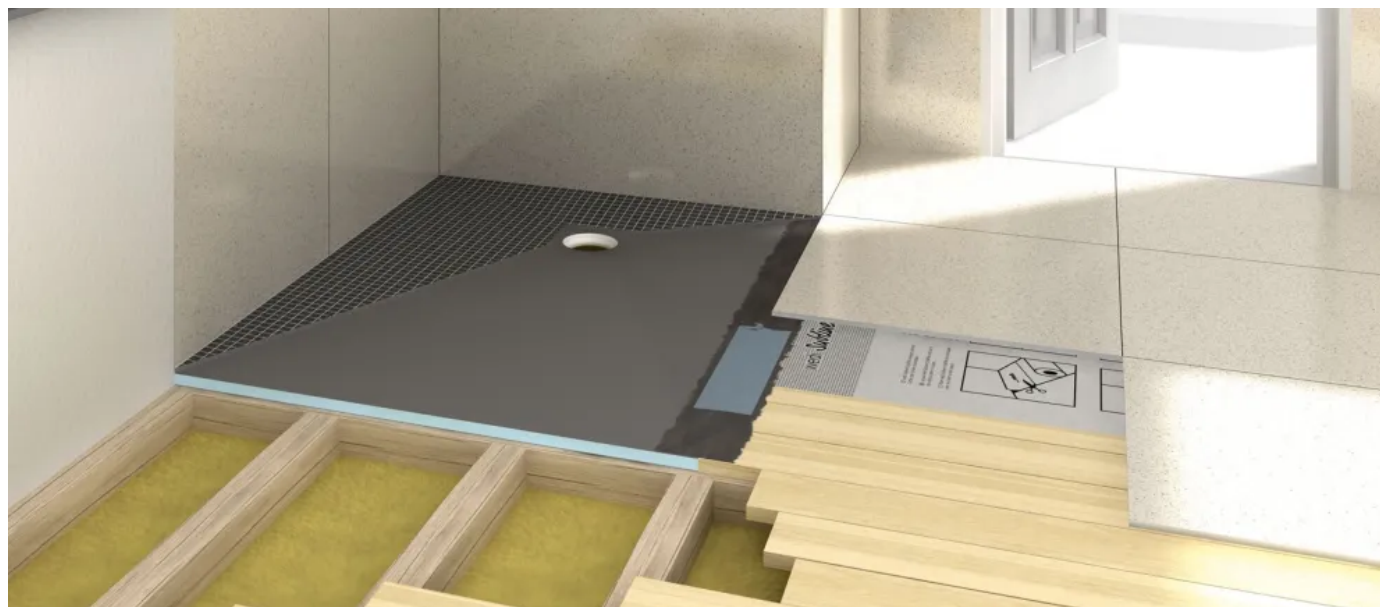

wedi Trittschalldämmung, Entkopplung, Abdichtung

Aufeinander abgestimmte Verlege-Systeme Nonstep und Subliner