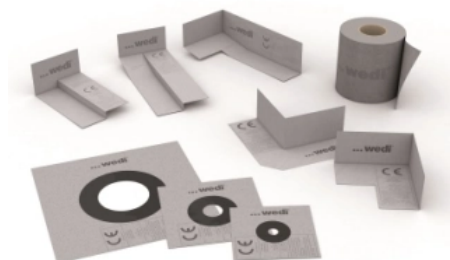

[Weitere Informationen](#)

Bausysteme: Bauplatten, Fertigelemente und Zubehör

Aus der Serie wedi System von wedi

wedi Tools Wannen-Dichtband

wedi Tools Wannen-Dichtband

Das vlieskaschierte wedi Tools Wannendichtband besteht aus einem TPE-beschichtetem Polypropylenvlies mit aufgezogenem Butylstreifen. Es verfügt über gute Haftungseigenschaften und eignet sich zum sicheren Eindichten von Wannen und Duschtassen aus Stahl-Emallie, Acryl oder ähnlichen Materialien.

Optional ist es im Set mit dem selbstklebenden Entkopplungsstreifen erhältlich, der einen Spannungsausgleich zwischen Wanne und der angrenzenden Wand schafft.

[Weitere Informationen](#)

wedi Tools Wand Dicht-Set

wedi Tools Wand Dicht-Set

Das wedi Tools Wand Dicht-Set bietet alle notwendigen Komponenten zur sicheren Abdichtung von Wandflächen im Duschbereich. Es enthält unter anderem den dünnen wedi Subliner Dry sowie Dichtbänder und Dichtmanschetten. Dies gewährleistet eine langlebige Abdichtung, besonders in Bereichen um Dusche und Badewanne.

[Weitere Informationen](#)

wedi Tools Dichtband und Dichtmanschetten

wedi Tools Dichtband und Dichtmanschetten

Die dehnbaren und vlieskaschierten wedi Dichtmanschetten eignen sich für die Abdichtung von Rohrleitungen unter keramischen Belägen in Dusch- und Nassräumen.