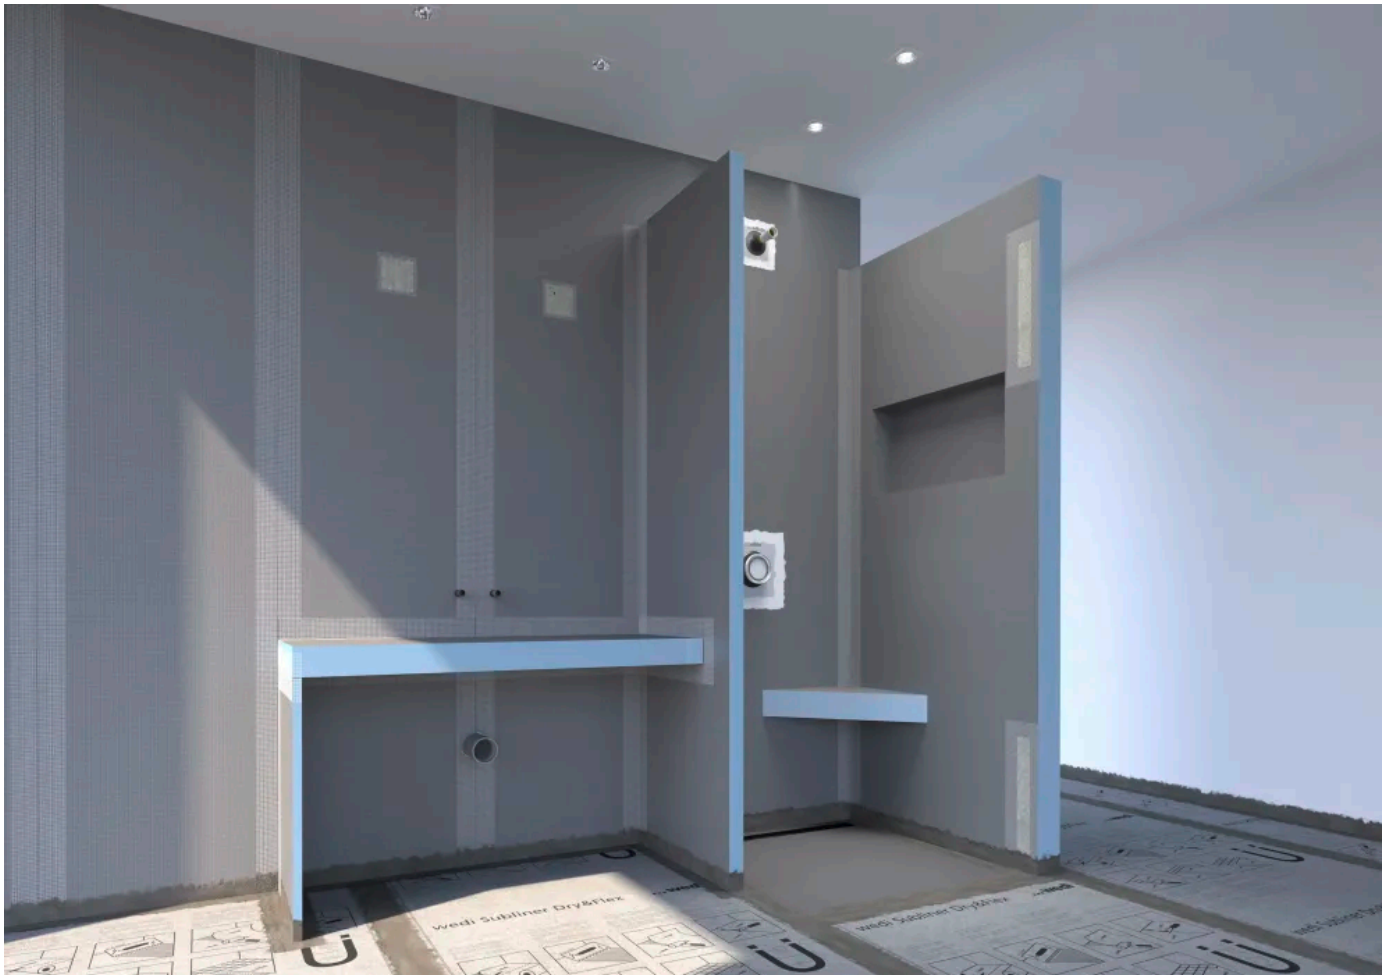

Bausysteme: Bauplatten, Fertigelemente und Zubehör

Aus der Serie wedi System von wedi

wedi Bauplatten – unter der Fliese einfach unverzichtbar

wedi Bauplatte Standard für Putze und Fliesen aller Art

Durch die unterschiedlichen Ausführungsstärken sind wedi Bauplatten für Wand-, Boden- und Konstruktionsanwendungen aller Art und auf nahezu jedem Untergrund einsetzbar. Ob auf alten Fliesenbelägen, verankerungsfähigen und nicht verankerungsfähigen Untergründen, zum bündigen Ausgleich an bestehenden Gipskartonflächen, auf Trockenbauständern oder auch auf extrem unebenen Wänden.

wedi Bauplatte XL & XXL für stabile Wandlösungen mit nur einer Platte

Bausysteme: Bauplatten, Fertigelemente und Zubehör

Aus der Serie wedi System von wedi

Die großformatigen Bauplatten zeichnen sich insbesondere durch ihre Breite von bis zu 1,20 m aus. So sind sie nicht nur als freistehende Wände nutzbar, sondern reduzieren auch die Anzahl der Stoßübergänge und vereinfachen dabei die Montage. Die Bauplatten XL und XXL vereinen alle Vorzüge der klassischen wedi Bauplatte und sind zudem trotz ihrer Größe besonders leichtgewichtig und einfach handzuhaben.

wedi Bauplatte Vapor für stark beanspruchte Nassräume

Die wedi Bauplatte Vapor ist ein Verbundelement aus Polystyrol-Hartschaum mit Spezialmörtelbeschichtung und integrierter Dampfbremse, speziell für stark beanspruchte Nassräume. Sie eignet sich für Wände, Decken und Böden in Bereichen mit dauerhaft hoher Luftfeuchtigkeit.