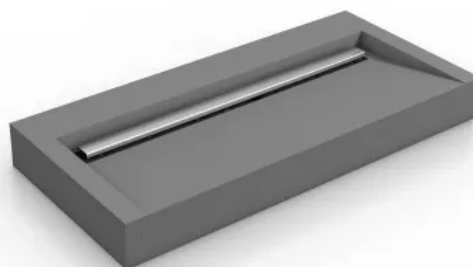

Bausysteme: Bauplatten, Fertigelemente und Zubehör

Aus der Serie wedi System von wedi

Der freitragende und stabile Waschtisch wird individuell gefertigt und passt sich so jeder Badsituation an. Die Breite des Waschtisches kann millimetergenau zwischen 500 und 1.300 mm gewählt werden. Zudem stehen vier verschiedene Rinnen-Längen (300, 700, 800 und 900 mm) zur Verfügung, wobei die Art der Rinnenabdeckung (standard, exklusiv oder verfliesbar) ebenfalls individuell bestimmt werden kann.

Weitere Informationen: [Sanbath Waschtisch](#)

Sanbath Waschtisch