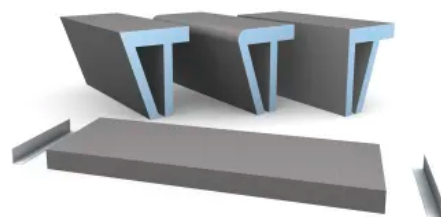

Sanoasa Sitzbank Fertigelemente