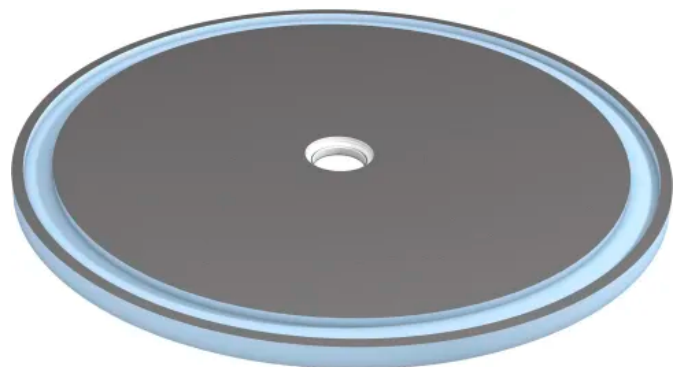

Fundo Trollo