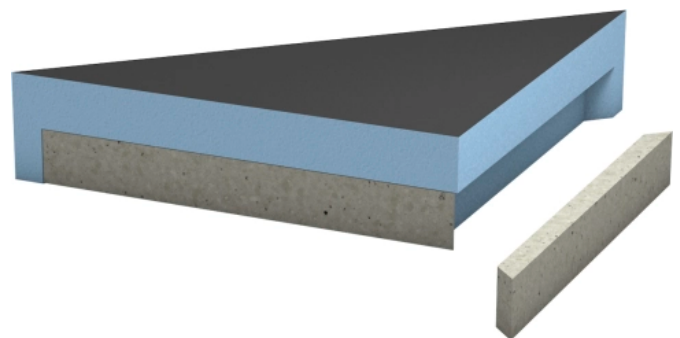

Sanoasa Ecksitz Fertigelement