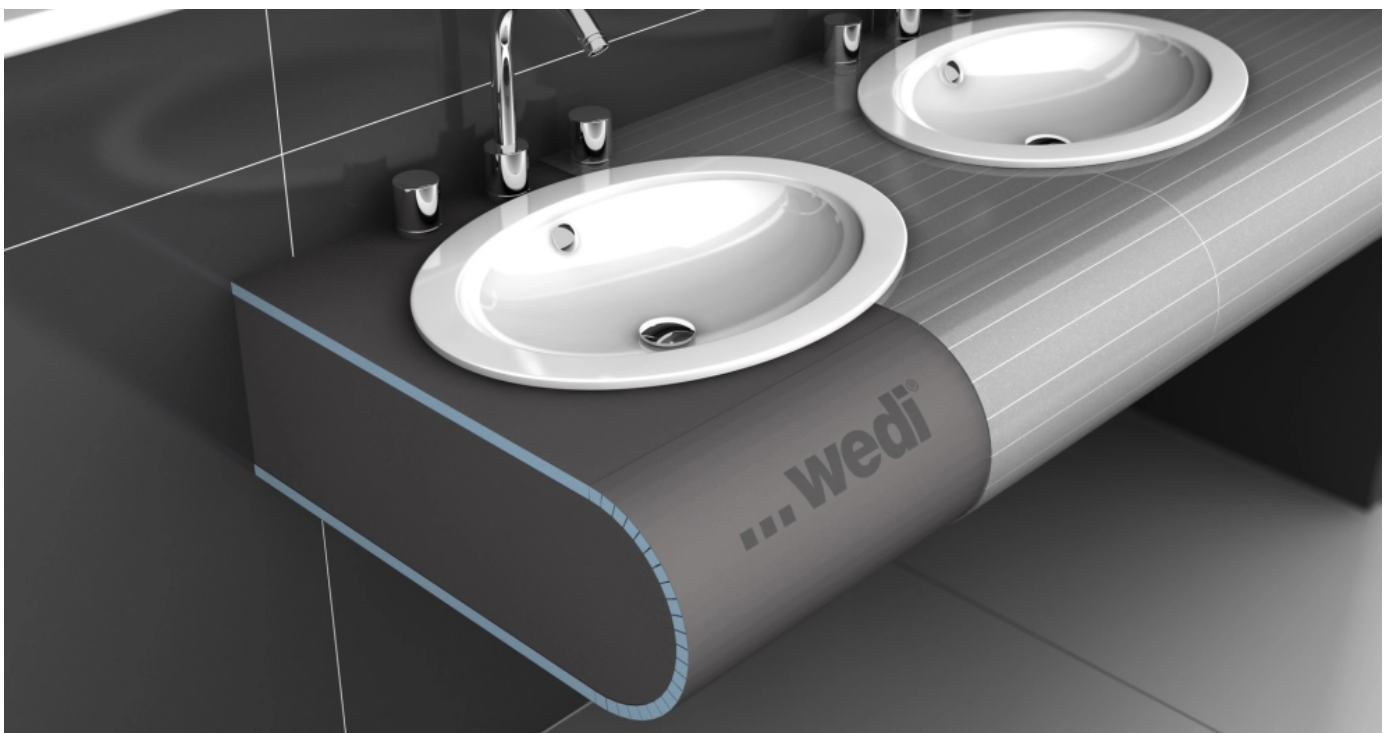

wedi Bauplatte Construct für individuelle Formen

wedi Bauplatte Construct für individuelle Formen