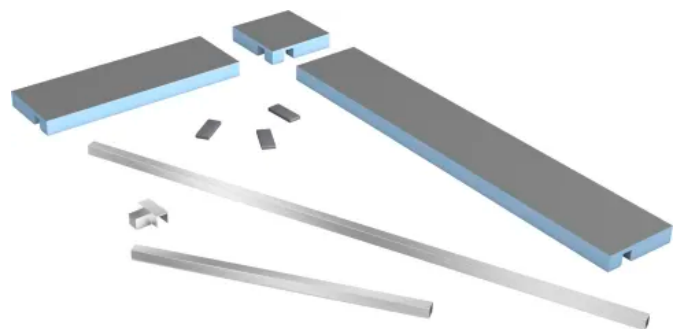

Sanoasa Elemente