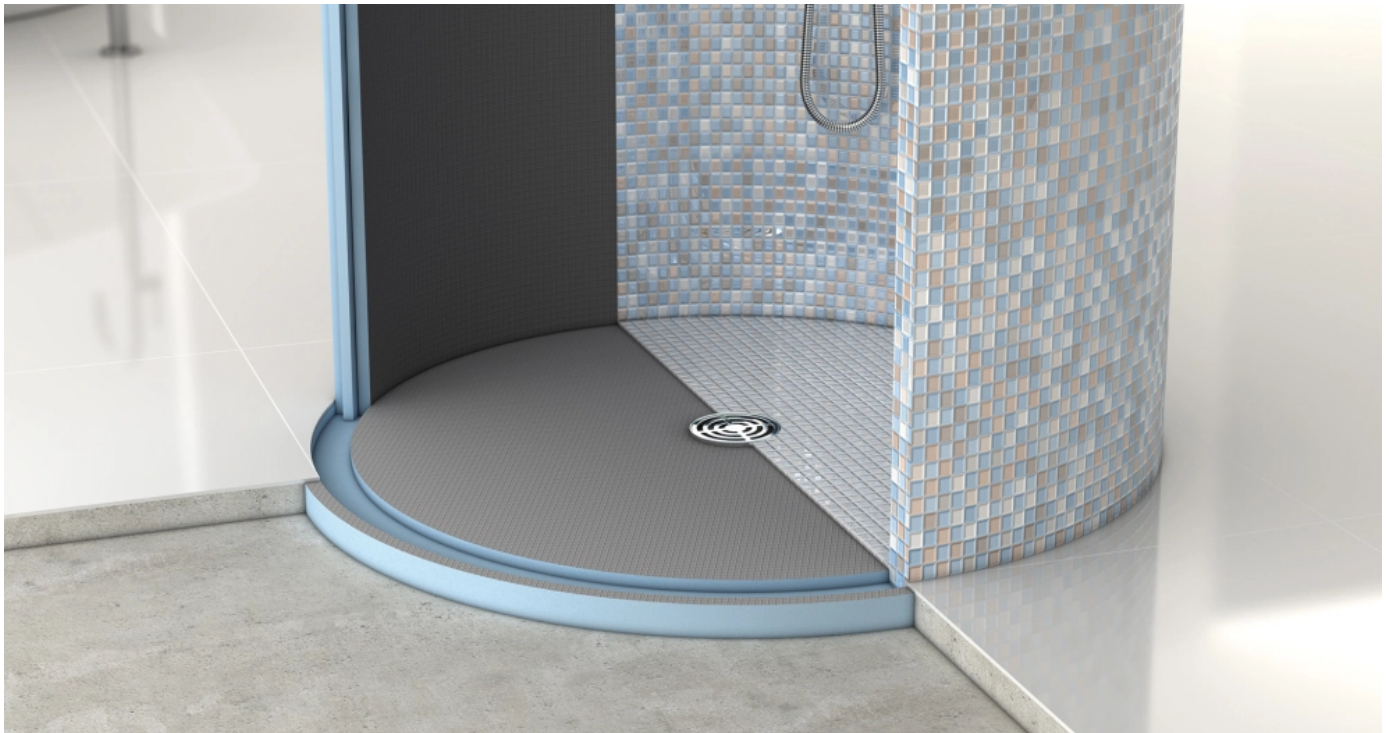

Weitere Informationen zu [Fundo Borgo](#)

Fundo Borgo

Duschsysteme: Bodengleiche Duschen, Abläufe und Zubehör

Aus der Serie wedi System von wedi

Fundo Trollo Duschelement für Runddusche

Fundo Trollo Duschelement für Runddusche

Das runde Fundo Trollo Bodenelement zeigt, wie man sich rundherum wohlfühlt. Diese Form macht aus Normalduschen Erlebnis-oasen – für die mit einem Durchmesser von nur ca. einem Meter auch in kleineren Bädern genügend Platz ist.