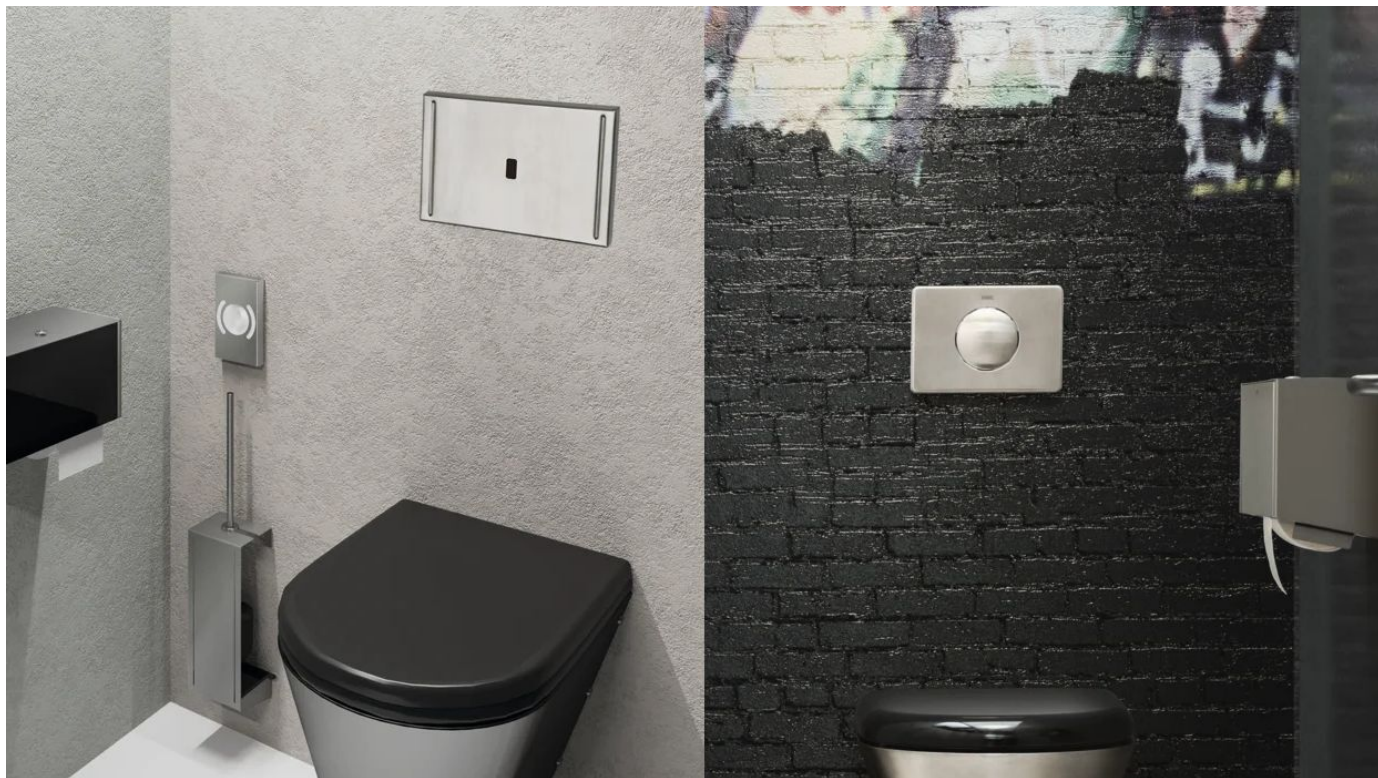

Spülarmaturen für Urinale und WCs als Druckspüler oder berührungsfreie – und damit besonders hygienische – Elektronikarmaturen für die automatische Spülung von Urinal- und WC-Becken.

Urinaldruckspüler für die Aufputzmontage oder zum Wandeinbau; elektronische Spülarmaturen für die Aufputzmontage, zum Wandeinbau sowie zur unsichtbaren Installation.

Aus der Serie Spülarmaturen für Urinale und WCs von KWC Aquarotter

KWC Professional Spülarmaturen für das WC kommen als Selbstschluss-Druckspüler oder elektronisch gesteuerte WC-Armaturen dort zum Einsatz, wo besondere Anforderungen an Hygiene und Zuverlässigkeit gestellt werden. Durch die Einbindung in das offene System AQUA 3000 open kann eine zentrale Steuerung und Überwachung realisiert werden.