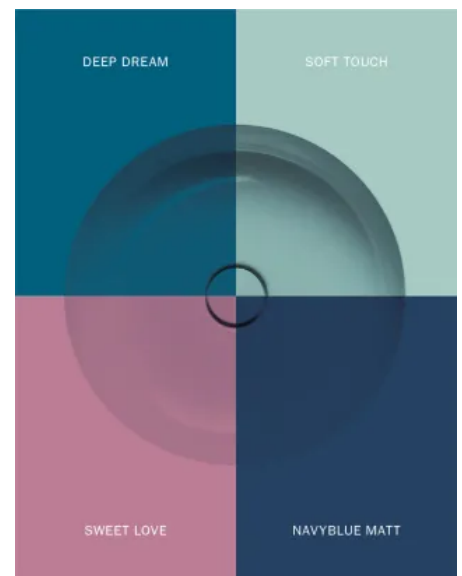

KALDEWEI Trend Colours