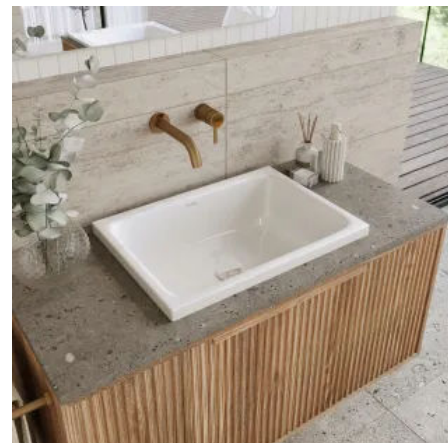

## KALDEWEI Waschtische

Aus der Serie Waschtische aus KALDEWEI Stahl-Email von KALDEWEI

### CAYONO WASCHTISCHE

CAYONO UNTERBAUWASCHTISCH

CAYONO UNTERBAUWASCHTISCH

CAYONO WASCHTISCH-SCHALE

Der CAYONO Waschtisch vereint puristische Ästhetik mit intelligenter Funktionalität: Entworfen für die Gestaltung moderner Badezimmer besteht der Waschtisch durch klare Linien, die durch weich geschwungene Konturen abgerundet werden. Der zur Rauminnenseite platzierten Überlauf ermöglicht eine durchgehend harmonische Optik. CAYONO lässt sich vielseitig in unterschiedlichsten Projekten einsetzen.

- Komfortable Geräumigkeit dank großzügiger Innentiefe
- Puristisches Design komplettiert durch weich geschwungene Oberflächen
- Großzügige Radien ermöglichen eine besonders einfache Reinigung
- Elegante Lösung – Überlaufschutz außerhalb des sichtbaren Bereichs
- aus KALDEWEI Stahl-Emaille