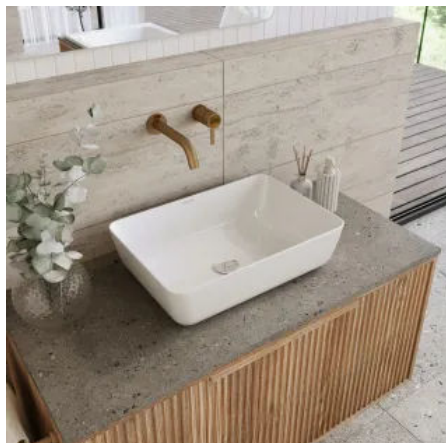

KALDEWEI Waschtische

Aus der Serie Waschtische aus KALDEWEI Stahl-Email von KALDEWEI

CAYONO WASCHTISCHE

CAYONO UNTERBAUWASCHTISCH