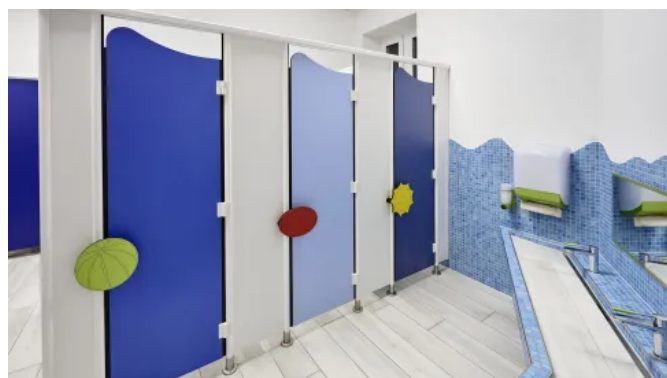

### WC Trennwände für Kindergärten

Bei der Ausstattung der Sanitärbereiche von Kindergärten nehmen die Aspekte Sicherheit, Robustheit und Hygiene eine zentrale Rolle ein. Farbenfrohe Designs und fröhliche kindgerechte Motive machen den Sanitärbereich für die Kleinsten zur Erlebniswelt.

Weitere Informationen zu **WC-Trennwände für Kindergärten**

WC-Trennwände für Kindergärten: farbenfrohe Designs, sicher und robust

WC-Trennwand VK13 KIGA Serie Safari

WC-Trennwand VK13 KIGA Serie Emoji

WC-Trennwand VK13 KIGA Serie Sommer

Passend für die Kleinsten: die Toilette im Mini-Format