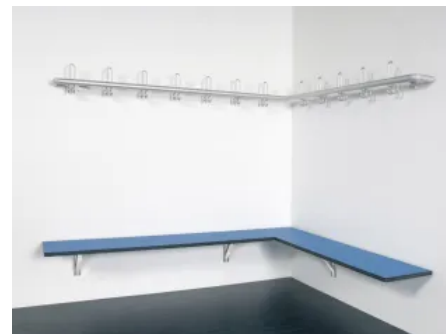

### Sitzbänke und Hakenleisten – Robust. Sicher. Schön.

Die Schäfer Sitzbänke S20 erfüllen sämtliche Sicherheitsanforderungen im Umkleidebereich. Die praktische Systembauweise der Sitzbänke erlaubt die Anpassung an fast alle baulichen Gegebenheiten. So sind die robusten Sitzmöglichkeiten und Hakenleisten für viele Einsatzbereiche wie Schwimmbäder, Sporthallen, Schulen und gewerbliche Umkleidebereiche bestens geeignet.

Schuhroste sind für alle Sitzbankvarianten lieferbar.

Sitzbank Typ S20 als freistehende Doppelsitzbank

## Waschtischanlagen, Sitzbänke und Kindertausstattung

Aus der Serie Schränke und Sanitärausstattung von Schäfer Trennwandsysteme

### S20 – Produktbeispiele

Garderobenhakenleiste Typ S20 wandhängend

Sitzbank Typ S20 als freistehende Einzelsitzbank

Sitzbankkonsolen

Sitzbank Typ S20 freistehend mit 2-farbigem Design

Sitzbank Typ S20 freistehend und bauseitig als Sockel