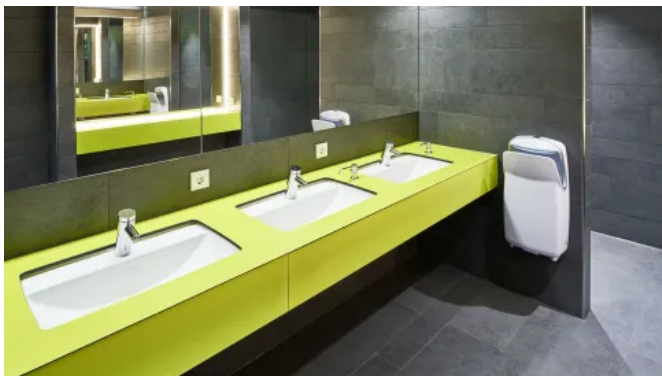

Waschtisch VKW aus robusten und äußerst stabilen HPL-Platten