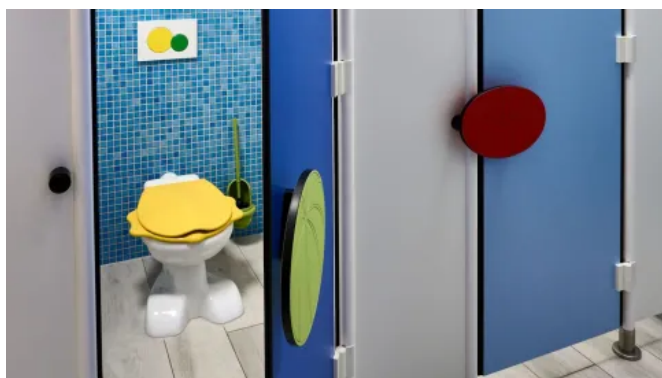

### WC Trennwände für Kindergärten

Bei der Ausstattung der Sanitärbereiche von Kindergärten nehmen die Aspekte Sicherheit, Robustheit und Hygiene eine zentrale Rolle ein. Farbenfrohe Designs und fröhliche kindgerechte Motive machen den Sanitärbereich für die Kleinsten zur Erlebniswelt.

Weitere Informationen zu **WC-Trennwände für Kindergärten**

WC-Trennwände für Kindergärten: farbenfrohe Designs, sicher und robust

WC-Trennwand VK13 KIGA Serie Safari

WC-Trennwand VK13 KIGA Serie Emoji

WC-Trennwand VK13 KIGA Serie Sommer

Passend für die Kleinsten: die Toilette im Mini-Format