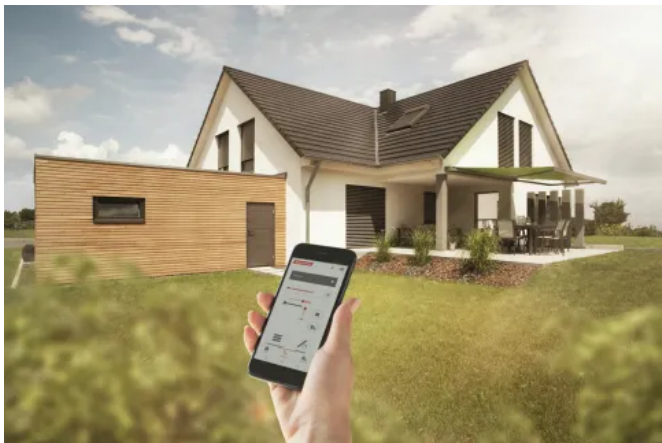

Aus der Serie WAREMA Terrassen-Markisen von WAREMA Renkhoff

	P20	P40	P40 Weather Edition	P60	P70
max. Neigung	15°	45°		15°	7°–20°
Seitliche Führung	secudrive®-Führung direkt in der Führungsschiene				-
Verstärkungsprofil	mitlaufend oder starr		starr		mitlaufende Verstärkungsprofile
Stoffauswahl	alle Acryl-Qualitäten, Starlight Blue, Soltis 92, Screen, Twilight Pearl	alle Acryl-Qualitäten, Starlight Blue, Soltis 92, Twilight Pearl	Sunworker Top, Sunvas Perla FR		
Ausstattung	LED-Stripe Lichtschiene (mit eckigem Profil), integrierte LED-Stripes, Heizstrahler, Multicube Set, WMS Sensorik, Entwässerungsstanzen	LED-Stripe Lichtschiene, integrierte LED-Stripes, Volant-Rollo mit Kurbel oder WMS Steuerung, Heizstrahler, WMS Sensorik, Markisen-Freigestell	LED-Stripe Lichtschiene, integrierte LED-Stripes, Heizstrahler	LED-Stripe Lichtschiene, integrierte LED-Stripes, Heizstrahler, Vorbau-Markisen mit easyZIP-Führung, PVC-Sichtfenster, Spannrahmen, Seiten-Markise 390, Markisen-Freigestell	LED-Stripe Lichtschiene, Heizstrahler, Vorbau-Markisen mit easyZIP-Führung, PVC-Sichtfenster, GranTex mit easyZIP-Führung, Spannrahmen, Markisen-Freigestell
	Weitere Informationen zu Perea P20	Weitere Informationen zu Perea P40	Weitere Informationen zu Perea P40 WeatherEdition	Weitere Informationen zu Perea P60	Weitere Informationen zu Perea P70

WMS WebControl pro

Mit WMS WebControl pro lassen sich Markisen und Licht einfach und komfortabel mittels App steuern – ganz gleich, ob per Smartphone, Tablet oder PC. Eine neue Form der Sonnenschutzautomation.