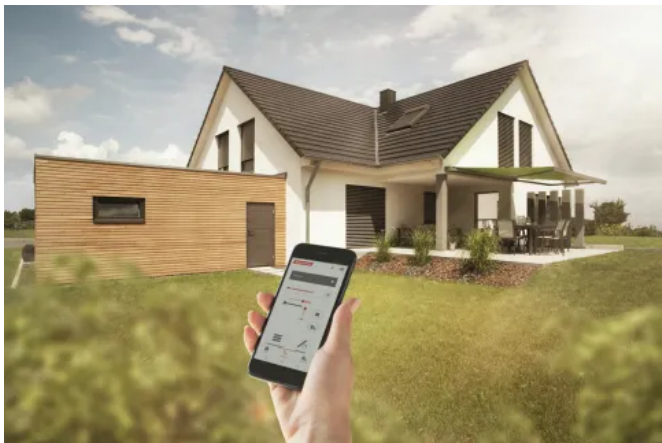

### WAREMA Pergola-Markisen Perea

Perea Pergola-Markise P40

Perea Pergola-Markise P60

Die Pergola-Markisen Perea von WAREMA vereinen Komfort und Funktionalität. Sie verwandeln den Außenbereich in stilvolle Schattenflächen, die optisch zur Fassade passen. Die feststehenden Pfosten verleihen der Pergola besondere Stabilität.