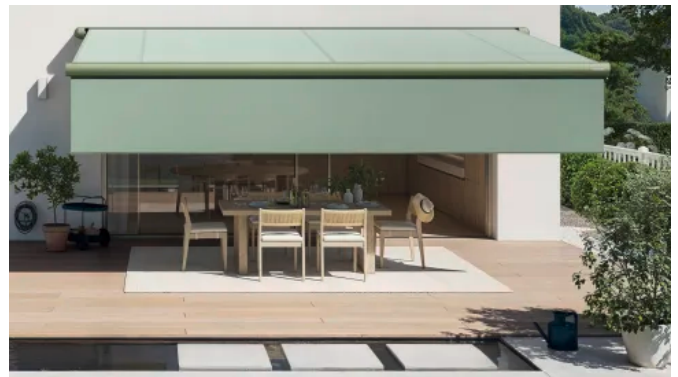

Kassetten-Markise Terrea K55

	Terrea K55	Terrea K60	Terrea K70
max. Breite	6000 mm	7000 mm 13500 mm (Gruppenanlage)	7000 mm 13500 mm (Gruppenanlage)
max. Ausfall	3500 mm	4000 mm	4000 mm
max. Neigungswinkel	35°	30°	35°
Kassette	260 x 130 mm	240 x 165 mm	240 x 190 mm
Antrieb	Motor, optional: WMS Funkmotor, Kurbel		Motor, optional: WMS Funkmotor
Stoffauswahl	alle Acryl-Qualitäten, Soltis 92, Twilight Pearl, Starlight Blue		
Ausstattung	Volant-Rollo mit Kurbel, integrierte LED-Stripes, LED-Stripe Lichtschiene, Wandanschlussprofil mit Regendach, Heizstrahler, WMS Windsensor, Tuchbeschriftung (Siebdruck), Markisen-Freigestell	Volant-Rollo mit Kurbel/Motor oder WMS Komfort-Steuerung, LED-Stripe Lichtschiene, Wandanschlussprofil mit Regendach, integrierte LED-Stripes, Heizstrahler, WMS Windsensor, Tuchbeschriftung (Siebdruck), Markisen-Freigestell	Volant-Rollo mit Kurbel/Motor oder WMS Komfort-Steuerung, integrierte LED-Stripes, LED-Stripe Lichtschiene, Wandanschlussprofil mit Regendach, Heizstrahler, WMS Windsensor, Tuchbeschriftung (Siebdruck), Markisen-Freigestell