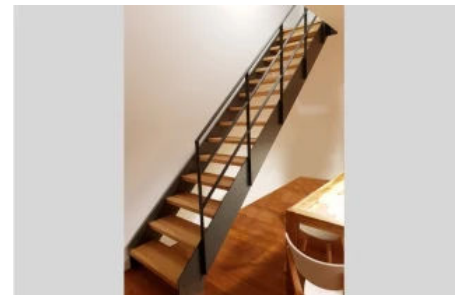

Stahlwangentreppe Ferro

5072a, Stahlwange in vielen Farben möglich

727 Stahlwangentreppe Ferro

612b, Geländerpfosten Edelstahl mit Reling

Wangentreppen mit verschiedenen Materialien

Aus der Serie Vielseitige Treppenmodelle von Treppenmeister

Schmalwangentreppe Loft (Wange aus Verbundmaterial)

511I Loft, U-Stahlpfosten mit Edelstahlreling

Wangentreppe Loft (mit Rostoptik)

717d Wangentreppe mit Rostoptik und Relinggeländer im Industriedesign

681e, klassische Holzwangentreppe Loft mit Relinggeländer