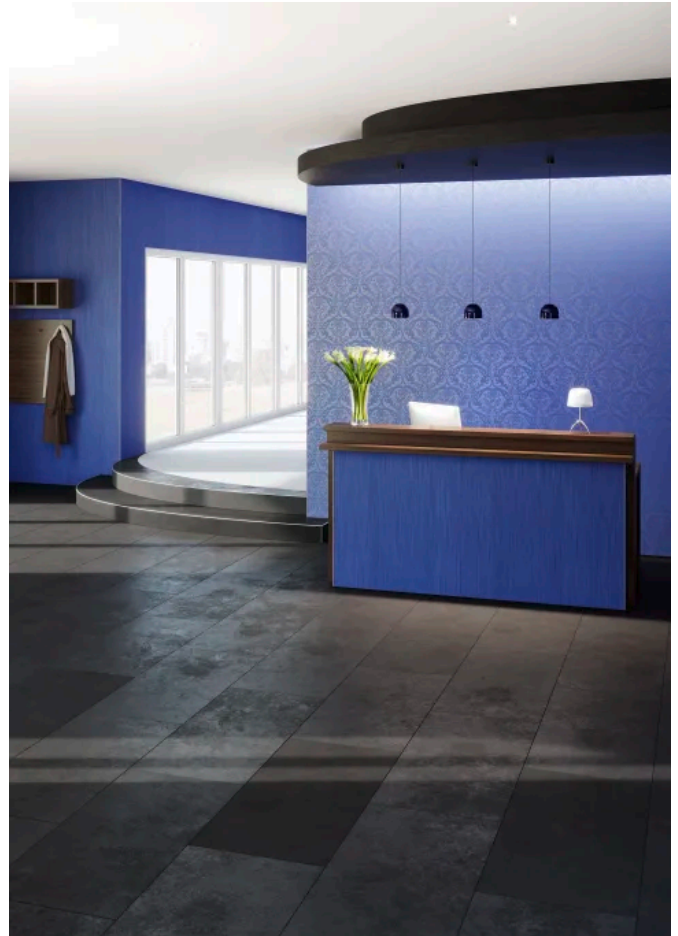

### Küberit® Wand- und Tapetenprofile

Küberit® Wandprofile

Küberit® Wandprofile

Durch den Einsatz von Küberit® Wandprofilen entstehen elegante Verbindungen von Übergängen, wodurch die Wandgestaltung eine einzigartige Optik erhält. Der robuste Kantenschutz ist als gerundete und eckige Außenecke verfügbar sowie als Innenecke und Trennprofil. Die verschiedenen Profiltypen sind in ungestanzter und in geschlossen gestanzter (Doppel-K) Ausführung erhältlich. Durch die vorhandene Sollbiegestelle ist eine Angleichung von ungeraden Kanten problemlos möglich.