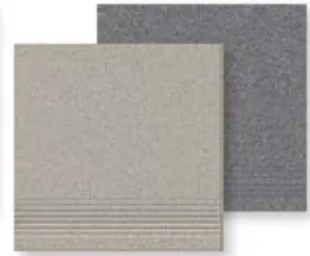

Treppenfliese 298 x 298 x 8 mm

mittelgrau 5324 MT 3030 514 L R10 B
anthrazit 5325 MT 3030 511 L R10 B