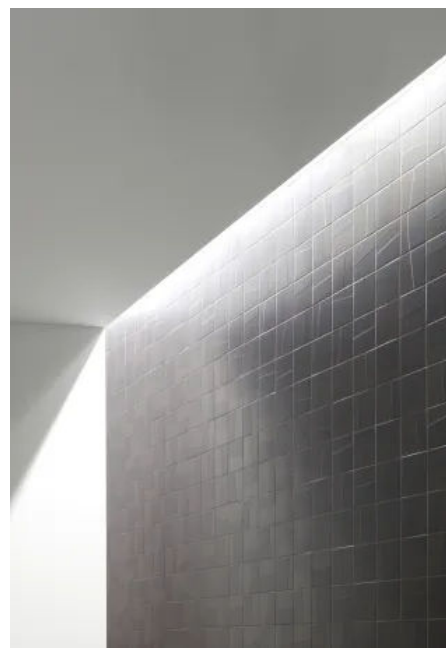

Mosa Murals Change in Dark Anthracite – Dunkle Keramik-Wandfliesen mit Steinmatt/Steinmatt-Glasurkombination für expressive Wandflächen.

Formate

Die Murals Change-Fliesen sind mit einer Stärke von 7 mm in den Formaten 15 x 15 cm und 15 x 30 cm erhältlich.

Komplette [Farb- und Formatübersicht Mosa Murals Change](#)