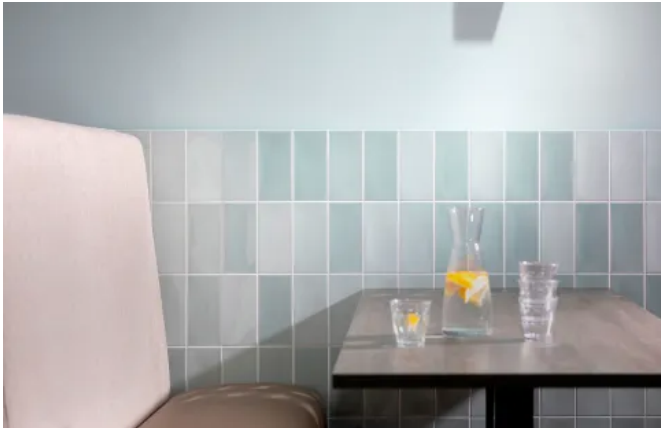

[Broschüre Tide anfordern](#)

Tide - Fliesenserie für die Wand

Aus der Serie Wand- und Bodenfliesen von Royal Mosa

Sanfte Farbtöne für die Gastronomie: Mosa Tide Wandfliesen in Blush, Blue Mist und Fog Grey schaffen an der Café-Wand eine harmonische, einladende Atmosphäre – ideal kombinierbar dank des modularen 10 x 20 cm Formats.