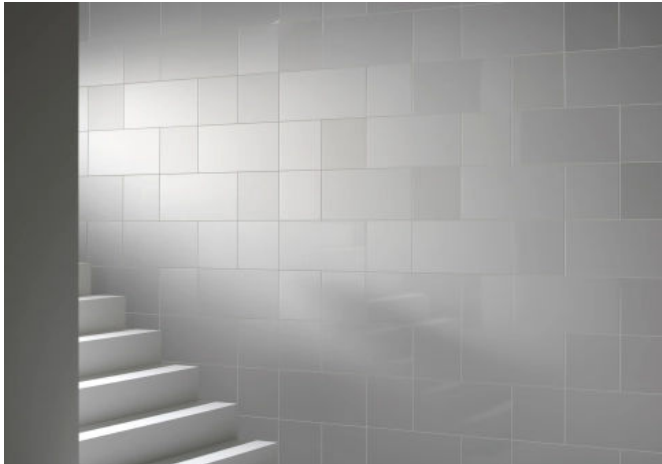

Mosa Murals - Fliesenserie für die Wand

Aus der Serie Wand- und Bodenfliesen von Royal Mosa

Mosa Murals Blend in Bright White – Weiße Wandfliesen in den Formaten 15×15, 15×30 und 30×30 cm mit subtilen Oberflächenunterschieden.