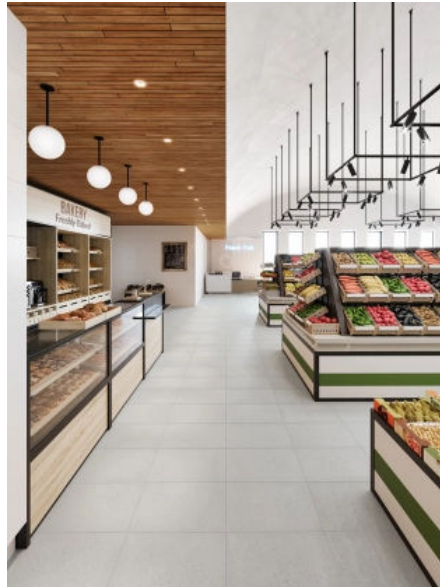

Hygienisch und repräsentativ: Mosa Stage Bodenfliesen in Light Cool Grey überzeugen in diesem Lebensmittelgeschäft durch ihre pflegeleichte Beschichtung und robuste Oberfläche – konzipiert für stark frequentierte Retail-Flächen.