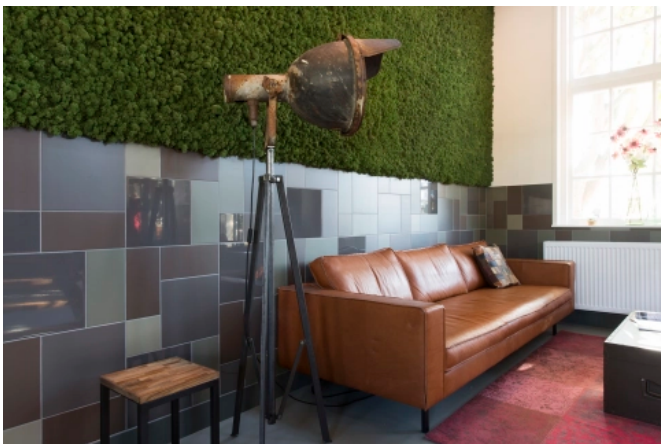

[EPD anfordern](#)

Anwendungsbeispiele Mosa Murals

Referenzprojekt: Farbige Mosa Murals Wandfliesen im Boutiek Hotel d'Oude Morsch in Leiden – Cradle to Cradle Gold zertifizierte Keramikfliesen in modernem Hoteldesign.