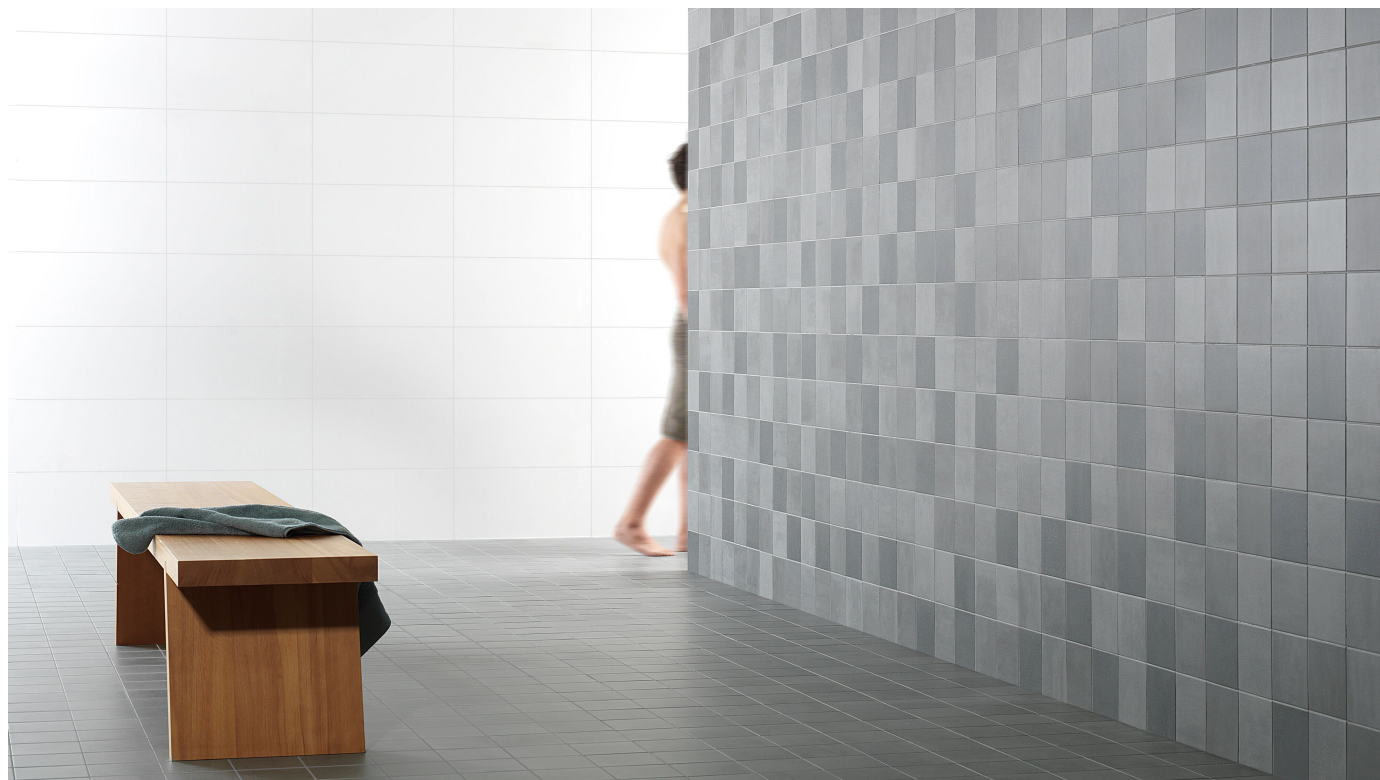

Scenes - Fliesenserie für Wand und Boden

Aus der Serie Wand- und Bodenfliesen von Royal Mosa

© Gregor Ramaekers Fotografie

Die Fliesen der Mosa Scenes sind 15 x 15 cm groß und schaffen durch die Kombination der sieben Farbgruppen mit je drei Texturen abwechslungsreiche "Szenen" an Wand, Boden und Fassaden. Wie in einer natürlichen Umgebung sorgt der stufenweise Aufbau von Farben, Farbtönen und Texturen für Tiefe und Lebendigkeit in Räumen.