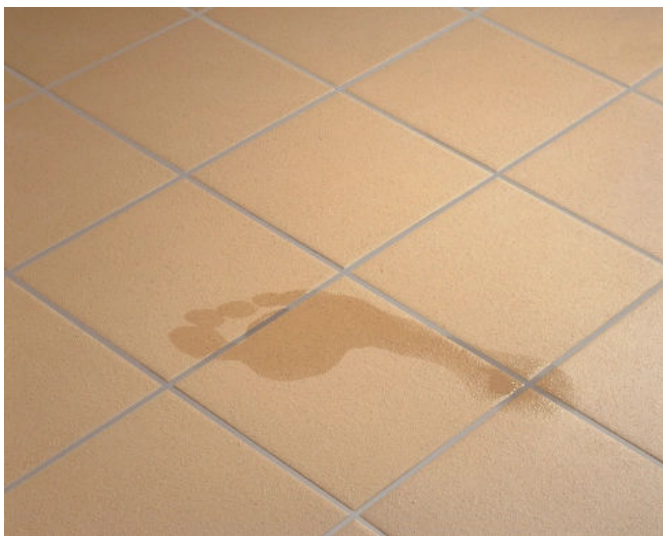

Softgrip / Softline - Fliesenserie für den Boden

Aus der Serie Wand- und Bodenfliesen von Royal Mosa

Formate

Die Softline / Softgrip-Fußbodenfliesen sind im Standardformat 15 x 15 Zentimeter erhältlich. Diverse Farben sind auch im Format 30 x 30 Zentimeter erhältlich.

Trittsicherheit auf Mosa Softline Bodenfliesen: Auch auf nassen Oberflächen bieten die unglasierten Keramikfliesen mit Microseal-Technologie zuverlässigen Halt – ideal für Badezimmer, Duschen und Wellnessbereiche.