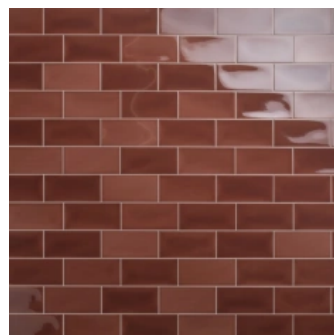

0607 – rust (Halbverband)