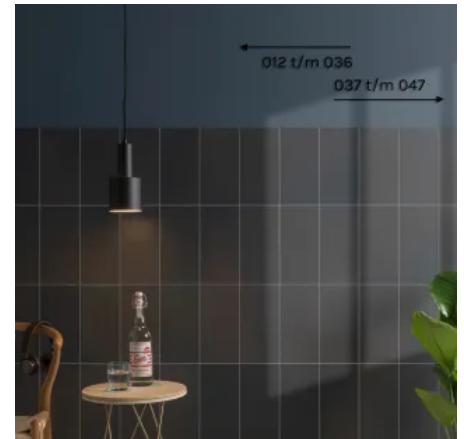

Mosa Murals Fuse in Sea Blue – Dunkelblau glasierte Wandfliesen mit verschiedenen Farbtonvariationen für stimmungsvolle Innenraumgestaltung.