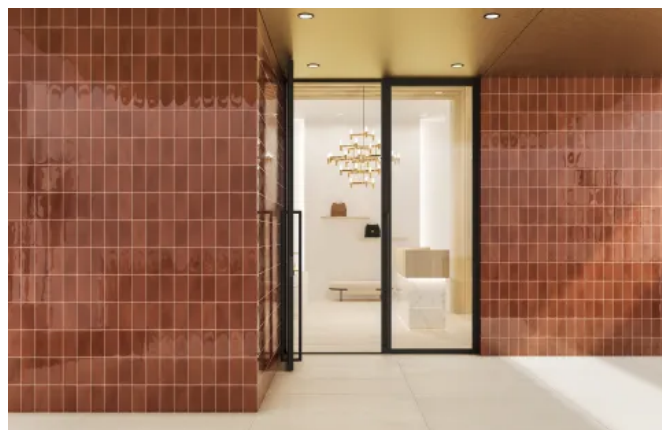

Warmer Empfang: Mosa Tide Wandfliesen in Rust (0607) verleihen diesem Hoteleingang durch die handwerkliche Glasur und den warmen Rostton eine einladende, charaktervolle Atmosphäre.