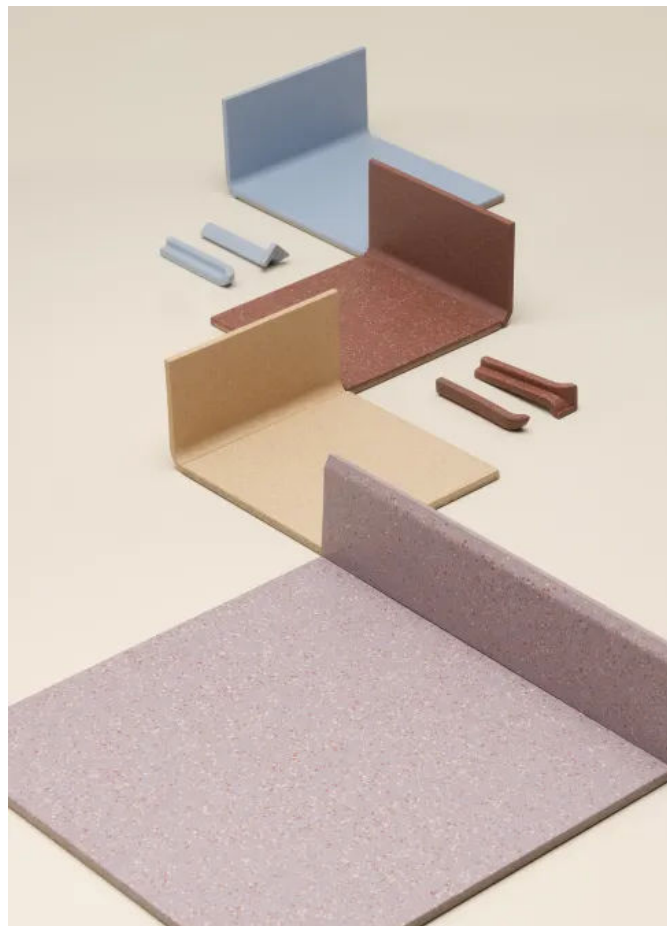

Global Collection – Zeitlose Fliesenserie für Wand und Boden

Aus der Serie Wand- und Bodenfliesen von Royal Mosa

Farblich abgestimmte Formteile: Mosa Global Collection Hohlkehlssockel, Innen- und Außenecken sind in denselben Farben wie die Wand- und Bodenfliesen erhältlich – für eine durchgängige, professionelle Raumgestaltung. (© FREDERIK VERCRUYSSÉ)