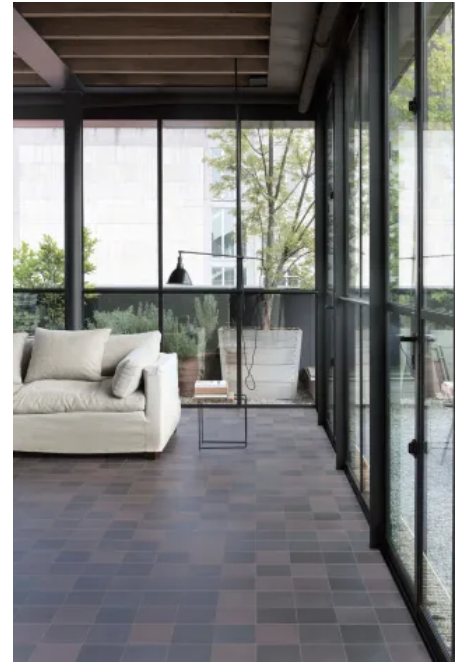

Nahtloser Übergang zwischen Innen und Außen: Mosa Scenes Bodenfliesen in Dark Anthracite verbinden durch ihre Frostsicherheit und natürliche Farbtiefe den eleganten Wintergarten mit der Terrasse zu einer durchgängigen Gestaltung.

Verlegemuster

Acht Verlegemuster der Mosa Scenes Kollektion: Von hellem White Grey bis dunklem Anthracite – durch die Kombination von drei bis fünf Texturen pro Farbgruppe entstehen natürlich wirkende Flächen mit einzigartigem Tiefeneffekt.

Individuell planbar mit dem [Mosa Pattern Generator](#).