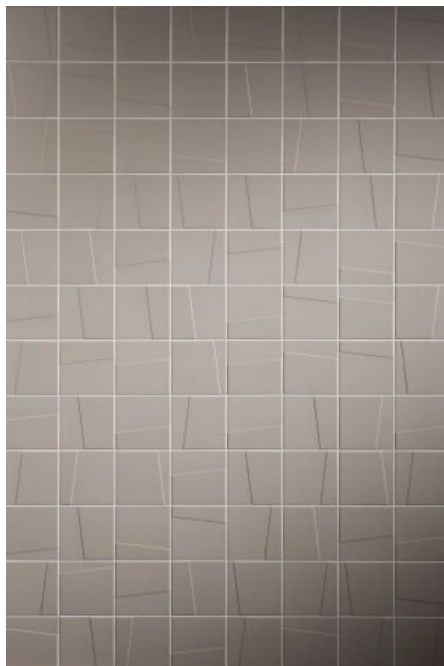

Mosa Murals Lines Farbpalette – Sechs Farbvarianten von Hellweiß bis Dunkelanthrazit mit steinmatter und glänzender Glasur für monochrome Reliefoberflächen.

Mosa Murals Lines in Clay Beige – Quadratische Relieffliesen im Format 15×15 cm mit unterschiedlichen Reliefmustern für eine abwechslungsreiche, monochrome Wandgestaltung.