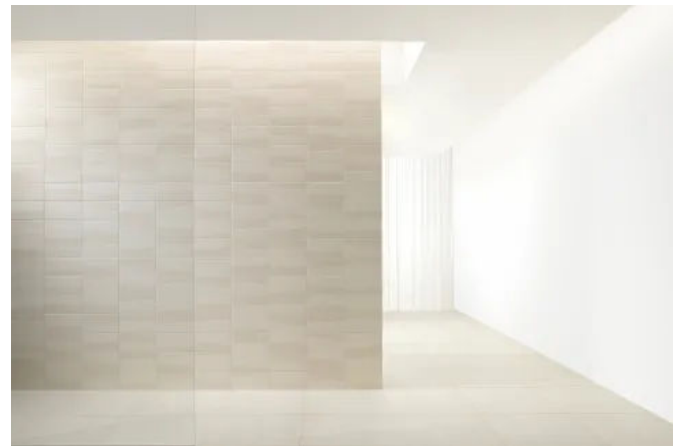

Mosa Murals Change in Clay Beige – Helle Keramik-Wandfliesen mit dezenter Doppelglasierung für elegante, großflächige Wandgestaltungen in modernen Innenräumen.

Komplette [Produktbroschüre Mosa Murals](#)