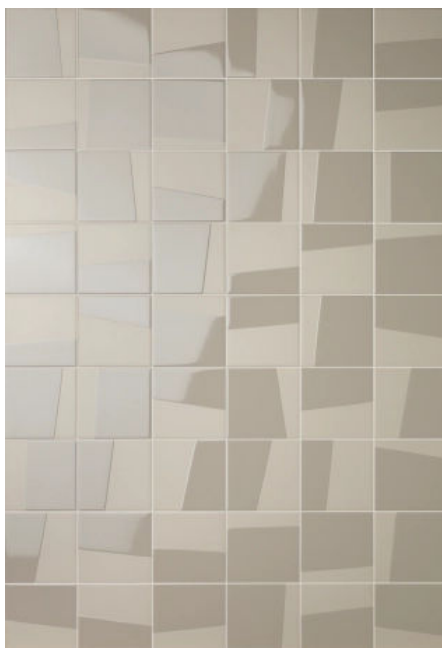

- bright white

Mosa Murals - Fliesenserie für die Wand

Aus der Serie Wand- und Bodenfliesen von Royal Mosa

- mid warm grey
- ocean green
- clay beige
- dark anthracite

Mosa Murals Change in Bright White – Weiße Wandfliesen mit glänzend/steinmatt-er Doppelglasierung für ein dreidimensionales Erscheinungsbild.