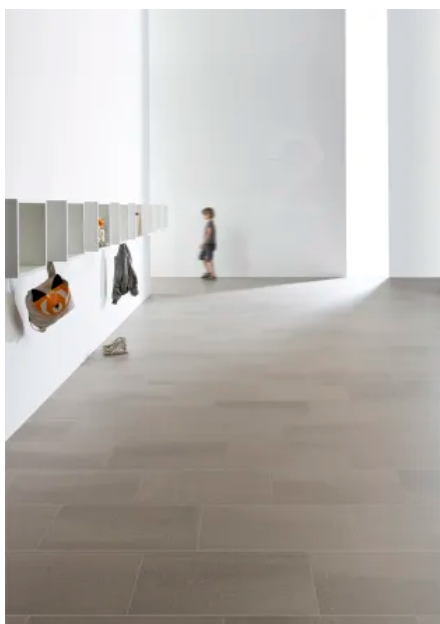

Großzügige Helligkeit: Mosa Solids Bodenfliesen in Vivid White lassen lichtdurchflutete öffentliche Bereiche wie Garderoben und Eingangshallen noch weitläufiger wirken. (© Koninklijke Mosa bvMosa)