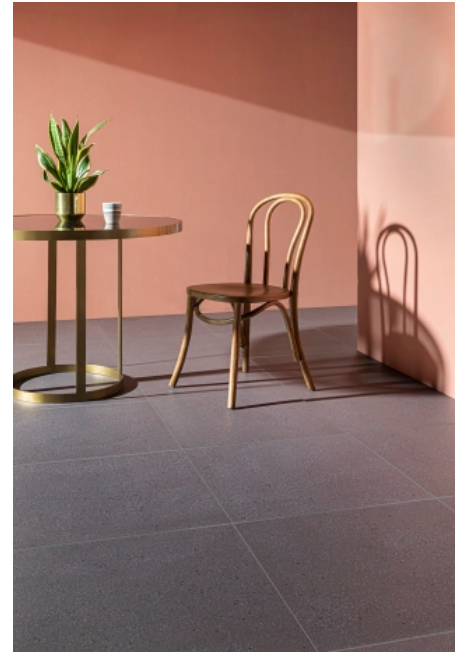

Robust und stilvoll: Mosa Stage Bodenfliesen in Sienna Beige eignen sich durch ihre rutschfeste Reliefoberfläche und pflegeleichte Beschichtung ideal für stark frequentierte Eingangsbereiche und Garderoben.