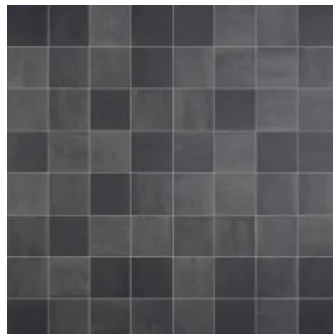

3 texture mix Dark anthracite