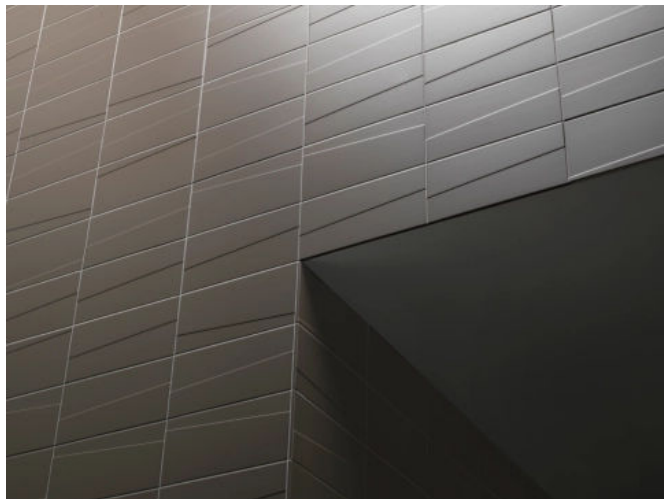

Mosa Murals Lines in Dark Anthracite – Dunkle Relieffliesen im Format 15×30 cm mit asymmetrischen Linienmustern erzeugen eine ausdrucksstarke, skulpturale Wandoberfläche.