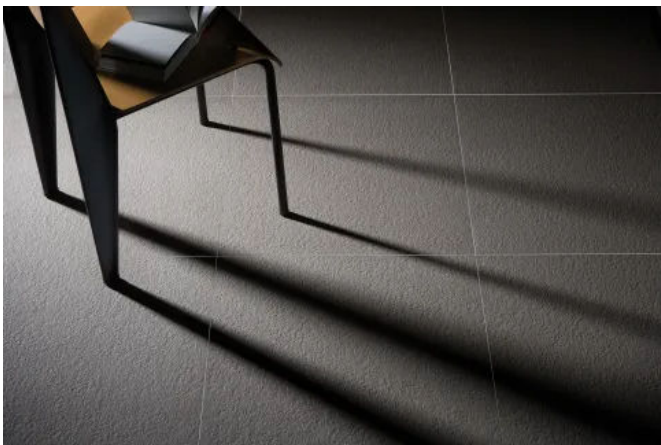

Funktional und ästhetisch: Mosa Terra Bodenfliesen in Schwarz mit Reliefstruktur (RL) vereinen rutschhemmende Eigenschaften mit minimalistischer Eleganz. (© gregor ramaekers)