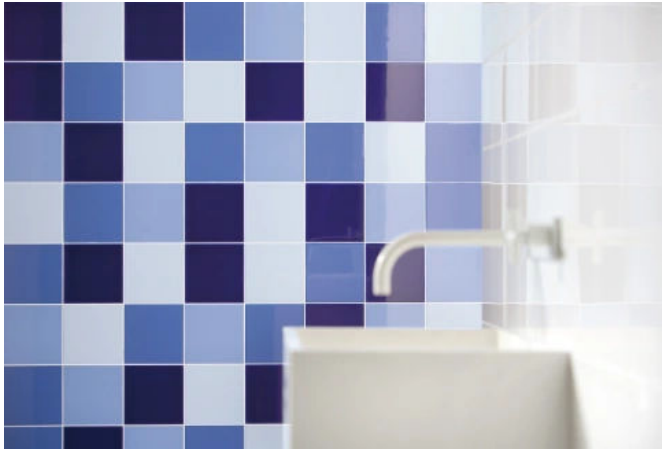

Colors - Fliesenserie für die Wand

Aus der Serie Wand- und Bodenfliesen von Royal Mosa

Klassisch und zeitlos: Mosa Colors Wandfliesen in abgestuften Blautönen setzen am Waschtisch frische Akzente – perfekt kombinierbar im modularen 15 x 15 cm Raster. (© Mosa)