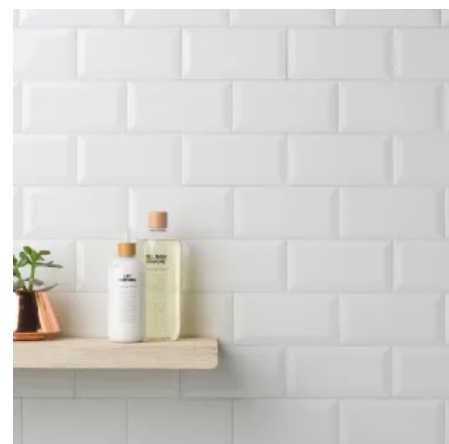

Trocadero als Hommage an die Pariser Metrostation