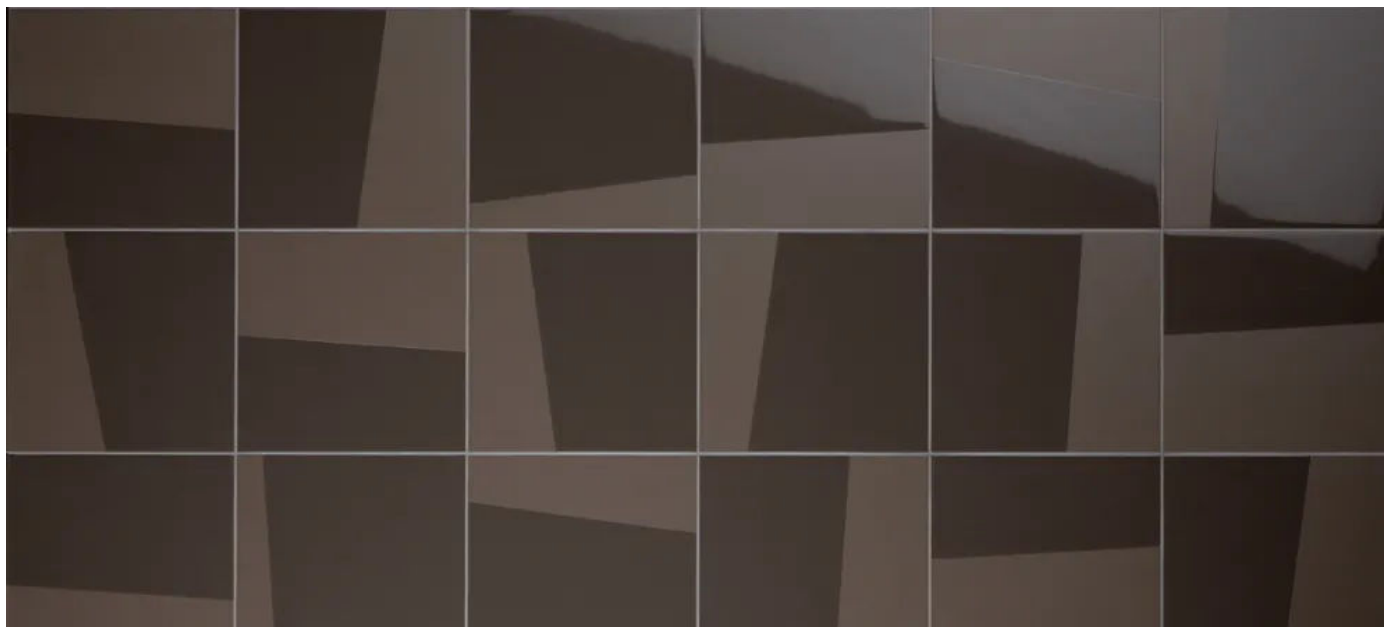

Mosa Murals Change

Mosa Murals Change - besondere matt-glanz Effekte

Mosa Murals Change in Dark Anthracite – Keramische Wandfliesen mit einzigartiger Doppelglasierung erzeugen ein dynamisches Spiel aus matten und glänzenden Flächen.

Die Murals Change Serie stellt die Bedeutung des Glasierens heraus und dient damit als perfektes Beispiel für die Stärken einer echten keramischen Oberfläche. Eine dicke Glasurschicht teilt jede Change Fliese in zwei deutlich unterscheidbare Bereiche. Die Form dieser unterschiedlich glasierten Bereiche fällt von Fliese zu Fliese anders aus und sorgt für ein spielerisches Gesamtergebnis. An der Wand überzeugen diese Fliesen durch ihren außergewöhnlichen dynamischen Effekt.

Farben

Murals Change besteht aus verschiedenen Farben. Die Fliesen sind in den Glasurkombinationen Glänzend/Steinmatt und Steinmatt/Steinmatt erhältlich. Gemeinsam verleihen diese Optionen jeder Zusammenstellung eine einzigartige Tiefe und Energie, während sie zugleich von der Intensität und dem Lichteinfall im Raum profitieren.

- bright white