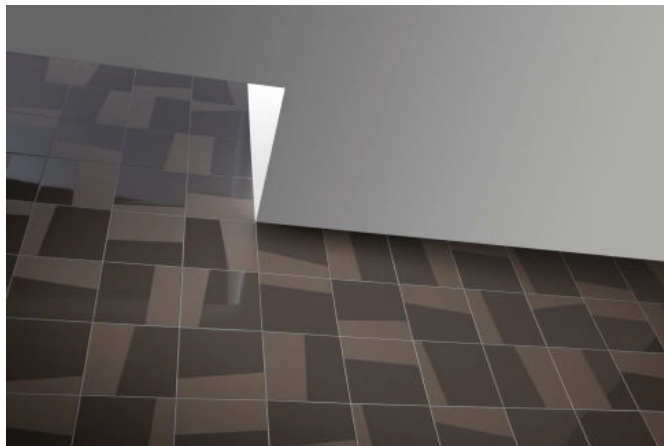

Mosa Murals Change – Dunkelbraune Wandfliesen mit spielerischer Doppelglasierung schaffen dynamische Licht- und Schatteneffekte an architektonischen Wandflächen.