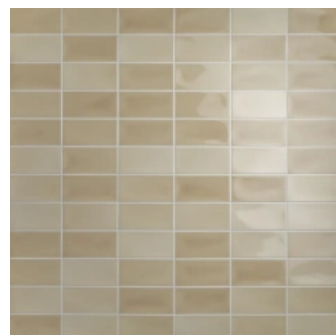

0609 – sand (horizontal verlegt)