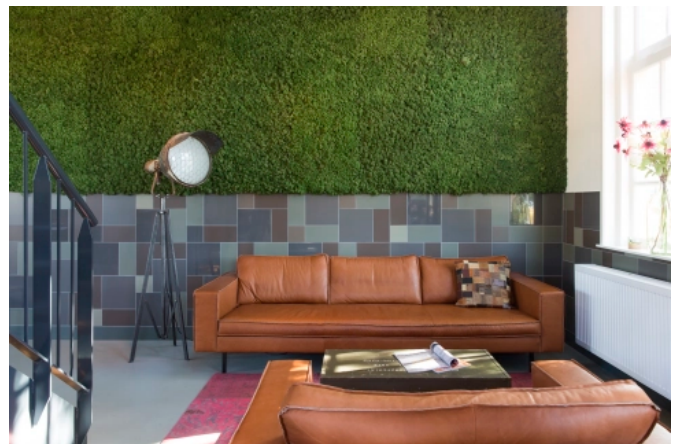

[EPD anfordern](#)

Anwendungsbeispiele Mosa Murals

Referenzprojekt: Farbige Mosa Murals Wandfliesen im Boutiek Hotel d'Oude Morsch in Leiden – Cradle to Cradle Gold zertifizierte Keramikfliesen in modernem Hoteldesign.