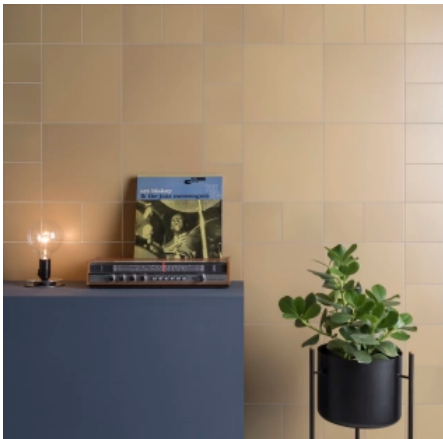

Komplette Farb- und Formatübersicht Murals Fuse

Mosa Murals Fuse in Clay Beige – Warme Keramik-Wandfliesen mit fließenden Farbübergängen für eine wohnliche Atmosphäre.