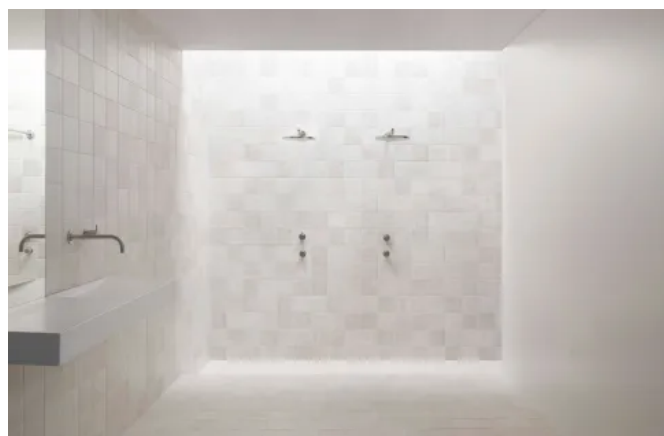

Puristisches Spa-Erlebnis: Mosa Scenes Fliesen in White Grey schaffen in dieser Doppeldusche eine ruhige, helle Atmosphäre – die Mikrorelief-Ausführung bietet mit Trittsicherheit R10/B optimalen Halt in Nassbereichen.