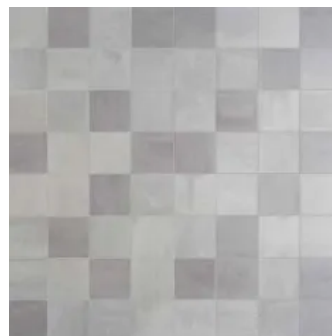

3 texture mix cool grey