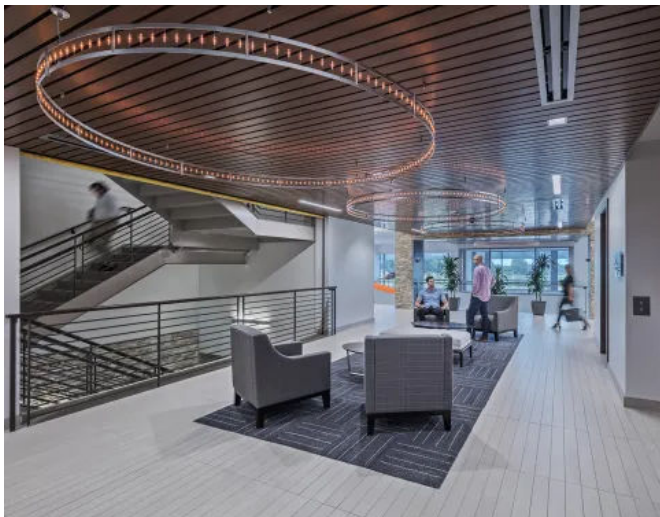

> PT4069

> PT3097

> PT3351

Mosa Quartz Verlegemuster PT2515 – Klassische Rasterverlegung mit gleichmäßigem Fugenbild für großflächige Bodengestaltungen.

Mosa Quartz im Einsatz – Robuste Keramik-Bodenfliesen im Großformat 60×60 cm schaffen in dieser modernen Lobby eine repräsentative, pflegeleichte Bodenfläche. (© Koninklijke Mosa bv)