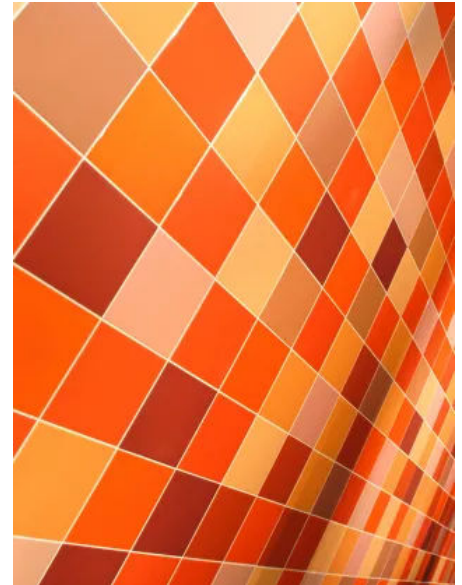

Kreative Verlegemuster mit Mosa Colors: Diagonal verlegte Wandfliesen in abgestuften Orangetönen erzeugen ein dynamisches Rautenmuster – einfach planbar mit dem Mosa Pattern Generator. (© Mosa)

Technische Daten

	Wandfliese
Keramik Werkstoff	glasierte Steingutfliese
Format	15 x 15 cm (alle Farben) | 10 x 10 cm | 10 x 30 cm | 5 x 30 cm (nur ausgewählte Farben)
DIN EN 14411	Norm der BIII (trockengepresste Fliesen mit hoher Wasseraufnahme E > 10%) wird übertroffen
Maßhaltigkeit (Länge und Breite)	+/- 0,3 %
frostsicher	nicht frostsicher
Anwendungsbereiche	nur innen

Weitere Informationen im [Technischen Datenblatt Wandfliesen, glasiert](#)