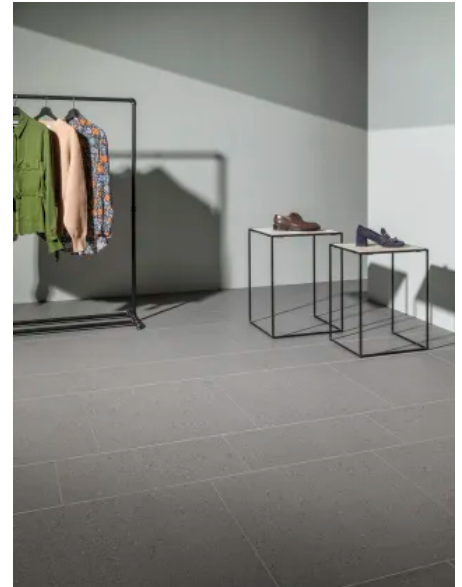

Modernes Retail-Design: Mosa Stage Bodenfliesen in Dark Cool Grey bilden im Fashion-Store eine ruhige, neutrale Grundfläche – die richtungslose Optik der Oberfläche erleichtert die Verlegung und passt zu jedem Ladenkonzept.

[Broschüre Stage anfordern](#)