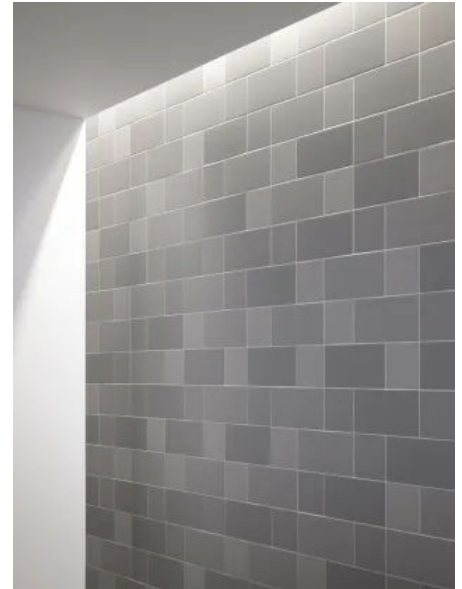

Mosa Murals Blend in Light Cool Grey – Graue Keramik-Wandfliesen mit harmonischen Farbabstufungen für elegante Innenwandverkleidungen.

Mehr Infos [Produktbroschüre Mosa Murals](#)