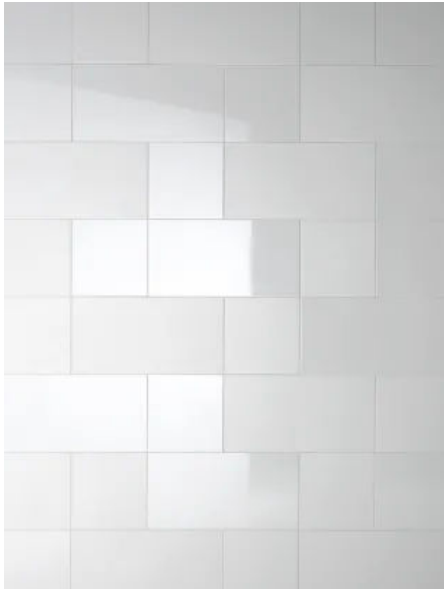

Mosa Murals - Fliesenserie für die Wand

Aus der Serie Wand- und Bodenfliesen von Royal Mosa

Mosa Murals Blend Bright White – Weiße glasierte Steingutfliesen in kombinierten Formaten für eine lebendige, lichtdurchflutete Wandgestaltung.