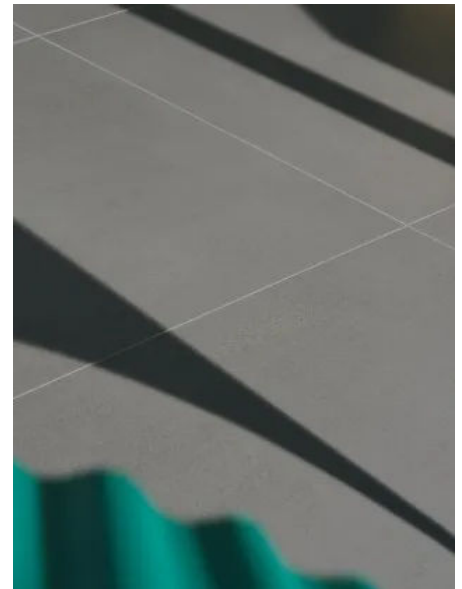

Materialdetail der Mosa Note Bodenfliesen: Die subtile Textur aus feinen und größeren Tonpartikeln sorgt für eine lebendige, gleichmäßige Schattierung mit ruhiger Tiefenwirkung (© FREDERIK VERCRUYSE)

Herstellungsverfahren

Die Bodenfliesen der Serie Note werden im Ultragres-Zweischichtverfahren hergestellt:

- **Oberfläche (Nutzschicht):**
  Besonders abriebfest, frostsicher, leicht zu reinigen. Wasseraufnahme < 0,05 %.
- **Unterseite (Trägerschicht):**
  Hohe Festigkeit, sehr gute Maßhaltigkeit, optimale Haftung mit geeigneten Fliesenklebern. Wasseraufnahme ca. 0,3 %.

Farben

Note bietet eine Palette von vier neutralen Farbtönen: Beige und ein hellwarmes Grau definieren das wärmere Spektrum, während ein hellgrauer und mitteldunkelgrauer Ton den kühleren Farbbereich abdecken.

Diese modernen wie zeitlosen Töne harmonieren auf ganz natürliche Weise mit den Materialien der Umgebung. Zusammen bietet diese Farbpalette eine ausgewogene Grundlage, die großflächigen Anwendungen und intimeren Räumen die gleiche Klarheit verleiht.