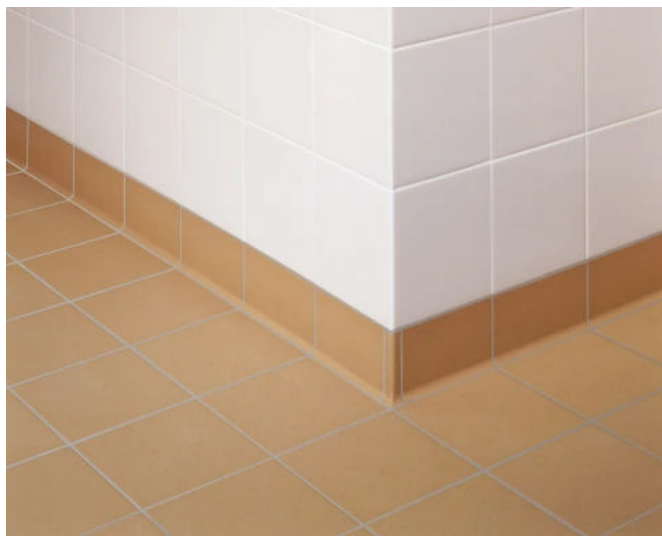

Harmonisches Gesamtbild: Mosa Softline Bodenfliesen mit passenden Hohlkehlsokkeln sorgen für einen sauberen Übergang zwischen Boden und Wand – perfekt für Krankenhäuser, Pflegeeinrichtungen und öffentliche Gebäude.

Formteile

Außer Fußbodenfliesen bietet Softline / Softgrip passendes Zubehör für Duschen und eine Leiste mit Eckverkleidungen.

- dünner Hohlkehlsockel
- Innenecke
- Außenecke
- Gefälleformstück
- Eckformstück