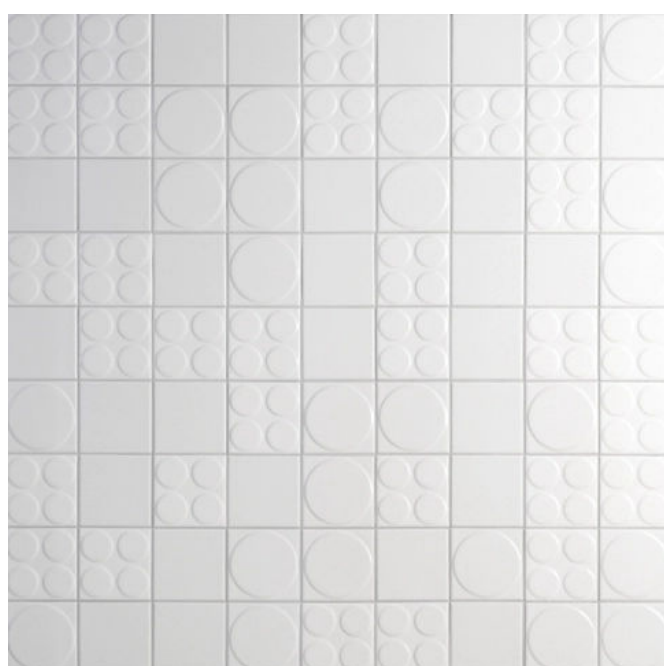

Formate und Formteile

Die Classics Fox Trot-Fliesen sind im Format 15 x 15 Zentimeter erhältlich.

- Bordüre
- Randabdeck
- Eckabdeck

Kho Liang le Collection

Mosa Classics Kho Liang le Collection

Designikone aus den Sechzigern: Die Mosa Classics Kho Liang le Collection mit geschwungenen Reliefmustern in glänzendem Weiß – entworfen vom niederländischen Stardesigner Kho Liang le, der die Fliesen ursprünglich für den Flughafen Schiphol kreierte.