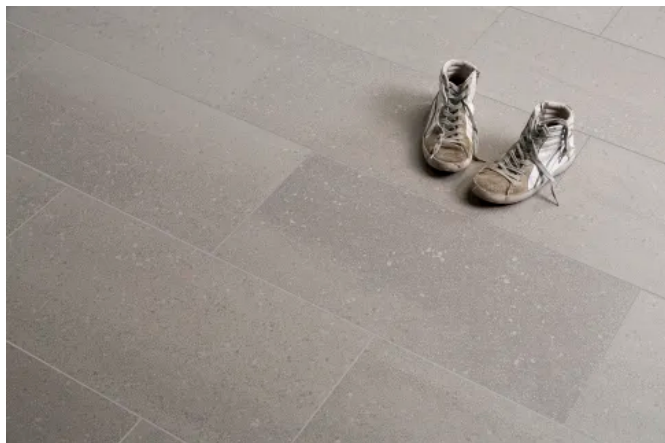

Solid - Fliesenserie für Wand und Boden

Aus der Serie Wand- und Bodenfliesen von Royal Mosa

Im Detail überzeugt: Die Körnerstruktur der Mosa Solids Bodenfliesen in Stone Grey entfaltet auf großen Flächen ein lebendiges Spiel aus hellen und dunklen Schattierungen mit natürlichem Tiefeneffekt. (© Mosa)