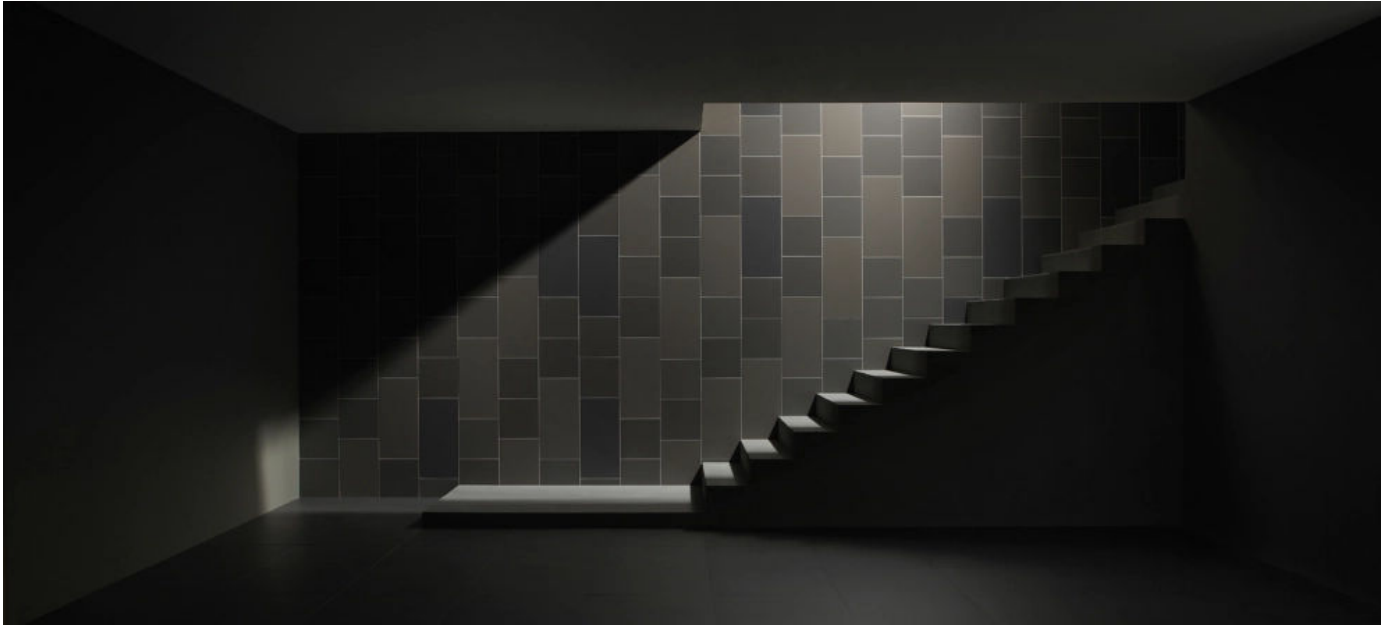

Mosa Murals - Fliesenserie für die Wand

Aus der Serie Wand- und Bodenfliesen von Royal Mosa

Mosa Murals Blend

Mosa Murals Blend - harmonisch und lebendig

Harmonisch und lebendig: Mosa Murals Blend Wandfliesen in dunklen Anthrazit- und Silbergrautönen erzeugen im Treppenhaus durch die Kombination von steinmatten und glänzenden Fliesen ein schimmerndes, dreidimensionales Wandbild.

Mosa Murals Blend – Glasierte Steingut-Wandfliesen in dunklen Anthrazittönen mit verschiedenen Formaten und Oberflächen erzeugen eine eindrucksvolle, dreidimensionale Wandgestaltung.

Die Fliesen von Murals Blend wurden entworfen und entwickelt, um ausgewogene und lebendige Flächen zu bilden. Diese Keramikfliesenserie vereint verschiedene Farbschattierungen, glänzende Oberflächen und Formate und eignet sich perfekt, um eine geradezu schimmernde, augenscheinlich dreidimensionale Wand zu schaffen. Raster und Farbwahl entscheiden über die Art des Designs. So bietet Blend eine unendliche Auswahl an Gestaltungsmöglichkeiten, die von äußerst subtil bis zu sehr ausdrucksstark reichen.

Farben

Die Murals Blend Serie umfasst steinmatten und glänzenden Fliesen in zehn Farbgruppen. Alle Farbgruppen wurden design, um miteinander zu harmonisieren, und jede Farbgruppe enthält vier Töne derselben Farbfamilie. Blend Fliesen sind außerdem in verschiedenen Formaten erhältlich.

- bright white
- light cool grey
- mid warm grey
- dark anthracite
- clay beige
- silver grey
- air blue / sea blue
- ocean green / wood green
- oxide red / earth brown
- brimstone yellow / brass brown