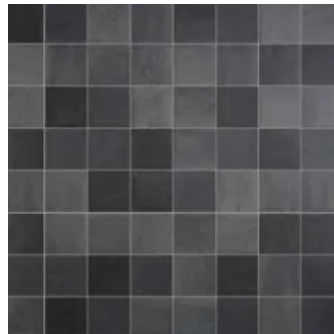

4 texture mix Dark anthracite