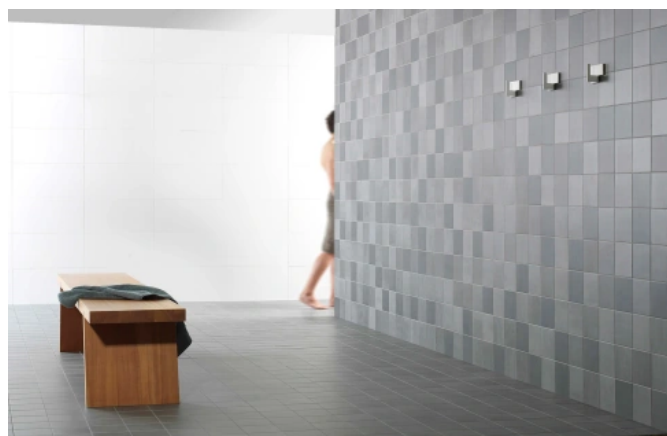

Architektonische Inszenierung: Mosa Scenes Wandfliesen in Cool Grey erzeugen durch die Mischung aus Korn-, Lehm- und Sandtexturen ein facettenreiches Wandbild – die unglasierten Fliesen sind stoßfest, abriebfest und für anspruchsvolle Innenräume konzipiert.