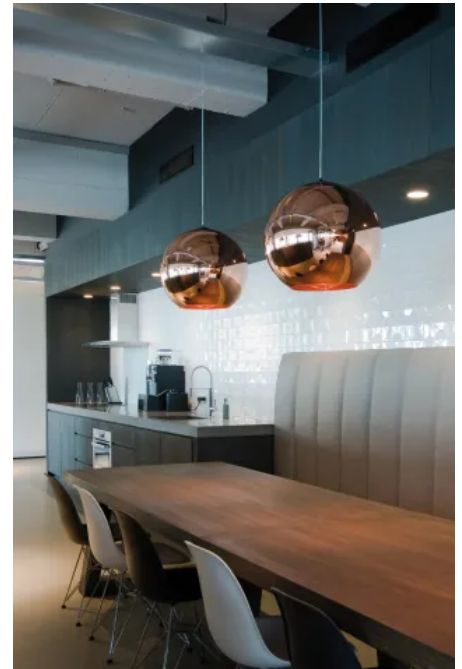

Designklassiker im modernen Office: Weiße Mosa Classics Kho Liang le Relieffliesen bilden in diesem Konferenzraum bei Focus Brands eine stilvolle, texturreiche Wandverkleidung mit elegantem Licht- und Schattenspiel. (© Mosa)

Kho Ling

Kho Liang le (1927-1975) war einer der wichtigsten Innenarchitekten und Industriedesigner der Niederlande. In den sechziger Jahren setzte er seine für Mosa entworfene Relief-Fliesen in den Innenräumen des Amsterdamer Flughafens Schiphol ein.

Format

- 10 x 10 cm

Kollektion

Sechs ikonische Reliefmotive der Kho Liang le Collection: Einzelkreis, Doppelbogen, Viertelbogen, Vier-Kreise, Pyramide und Diagonale – im Format 10 x 10 cm lassen sich durch freie Kombination unendlich viele Muster und Wandbilder gestalten.