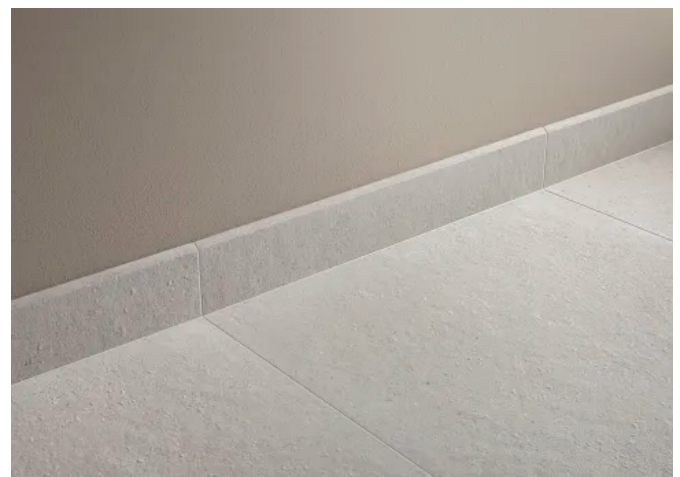

[Broschüre Stage anfordern](#)

Formteile

Mosa Stage bietet spezielle Fliesen für Treppen und Stehsockel.

Sichere Stufen im einheitlichen Design: Mosa Stage Treppenfliesen in Dark Plum Brown mit integrierten Antirutsch-Rillen ermöglichen eine durchgängige Bodengestaltung von der Fläche bis zur Treppe – robust und ästhetisch.