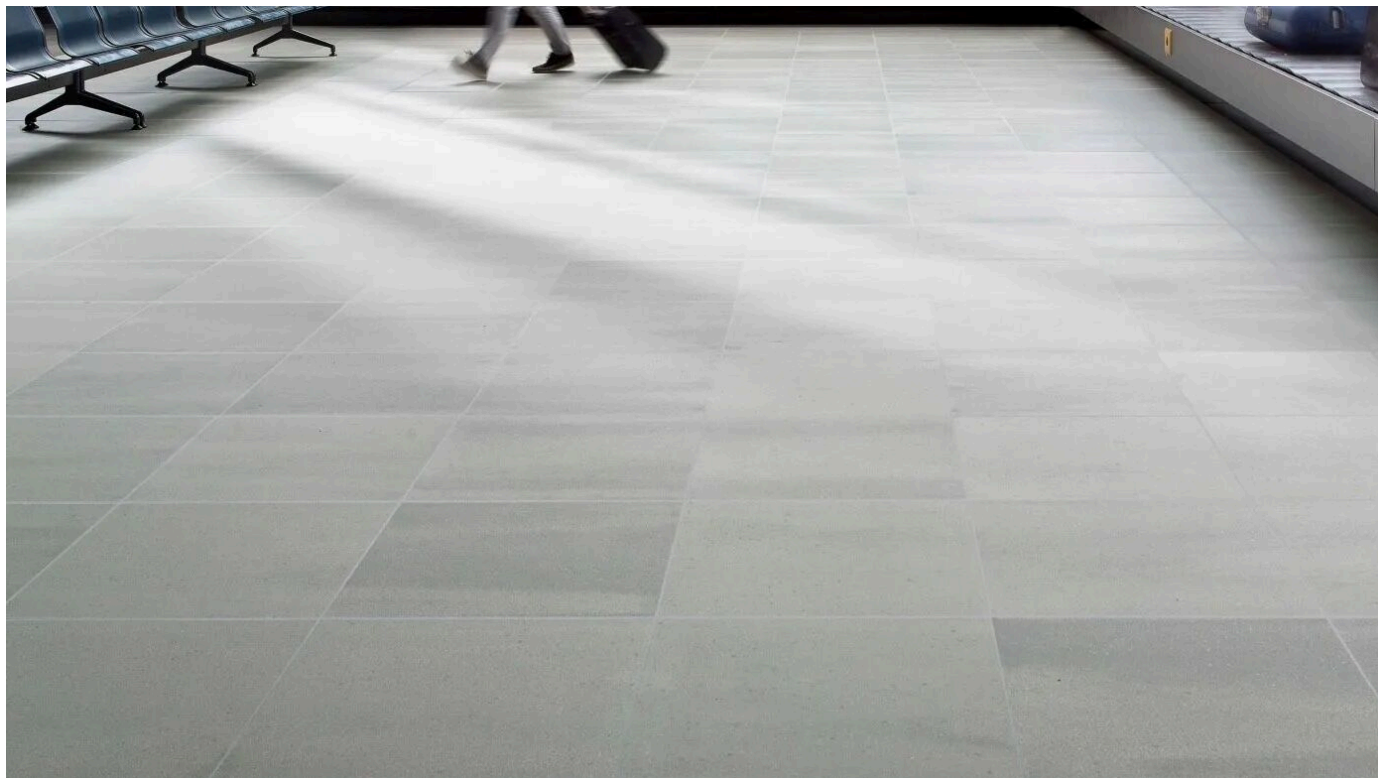

Solid - Fliesenserie für Wand und Boden

Aus der Serie Wand- und Bodenfliesen von Royal Mosa

Die Solids-Fliesenreihe zeichnet sich durch einen intensiven Tiefeneffekt aus, der durch die Körnerstruktur verursacht wird. Diese vielschichtigen Fliesen präsentieren sich in verschiedenen Farben und Strukturen von weich bis Mikrorelief.

Fliesenserie Solids

Farben und Formate

Farben

Solids umfasst zehn Farbtöne: Von strahlendem Vivid White über warme Sand- und Beigetöne bis hin zu tiefem Graphite Black. Jede Fliese der Solids-Fliesenreihe hat eine einzigartige Textur und vereint verschiedene Farbtöne in sich. So können Keramikflächen mit einem ausgewogenen Spiel aus hellen, mittleren und dunklen Schattierungen entstehen. Die Kombination aus groben und feinen Körnern in den Fliesen sorgt für eine gewisse Tiefe.