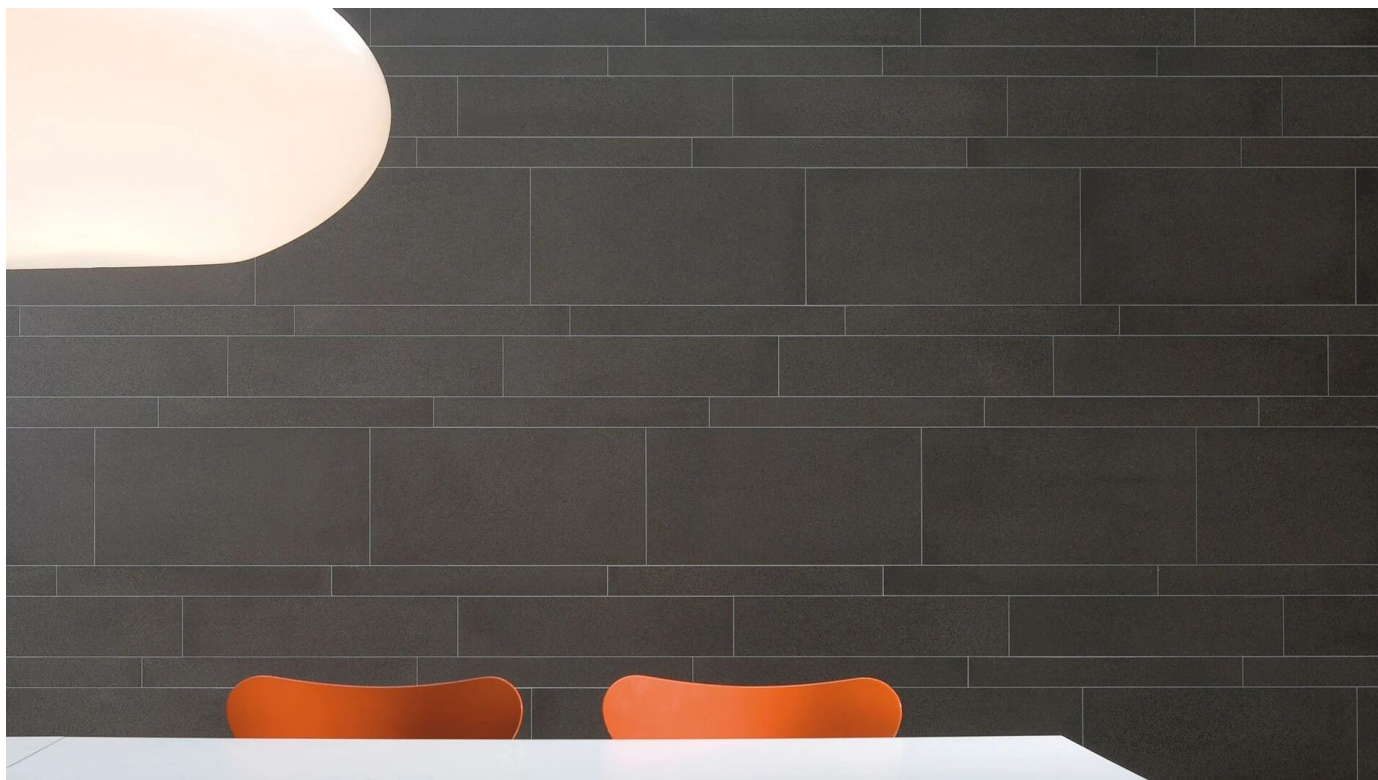

Quartz - Fliesenserie für Wand und Boden

Aus der Serie Wand- und Bodenfliesen von Royal Mosa

Quartz kombiniert Robustheit mit einer zugleich komplexen und subtilen keramischen Oberfläche aus Körnern und kristallartigen Partikeln. Die subtilen Abstufungen werten die Optik jeder Wand und jedes Fußbodens auf.

Fliesenserie Quartz

Farben und Formate

Farben

Sechs neutrale Farbtöne der Mosa Quartz Serie: Von hellem Chalk White über warmes Sand Beige bis hin zu tiefem Anthracite Black – jede Fliese im Format 60 × 60 cm zeichnet sich durch ihre robuste Oberfläche aus Körnern und kristallartigen Partikeln aus, die an reine Keramik erinnert.