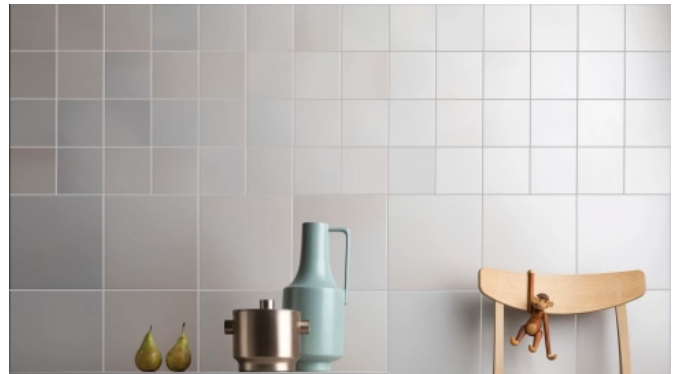

Mosa Murals Fuse in Silver Grey – Wandfliesen mit nahtlosem Farbübergang von Grau zu Weiß für moderne, minimalistische Innenräume.

[Produktbroschüre Mosa Murals](#)