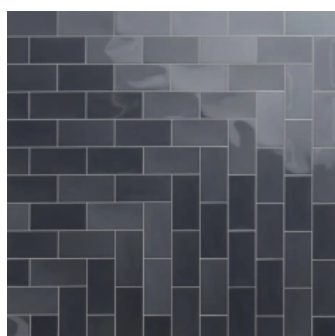

0608 – charcoal grey (Halbverband)