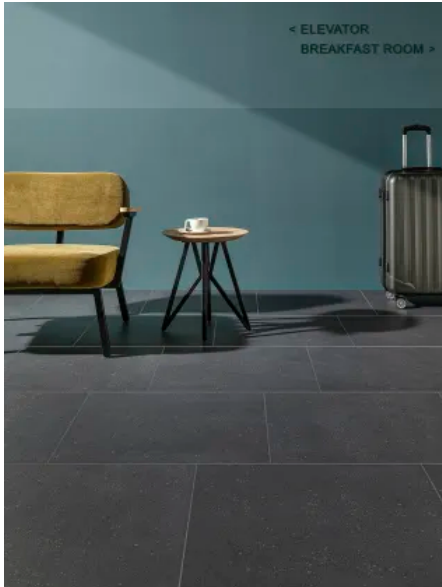

Mosa Stage - Fliesenserie für Wand und Boden

Aus der Serie Wand- und Bodenfliesen von Royal Mosa

Atmosphärisches Design: Mosa Stage Bodenfliesen in Ivory Black schaffen in Hotel-Lobbys und Empfangsbereichen eine markante, einladende Bodenfläche – die taktile Reliefstruktur bietet gleichzeitig Rutschfestigkeit und edle Optik.