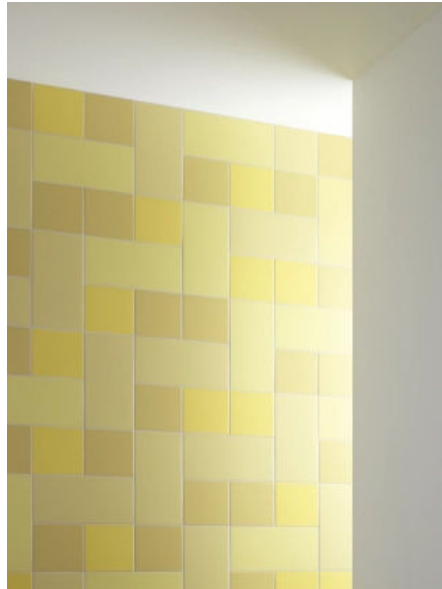

Mosa Murals Blend in Brimstone Yellow/Brass Brown – Lebhaft gelbe Wandfliesen in verschiedenen Formaten und Oberflächenvarianten für ausdrucksstarke Akzentwände.