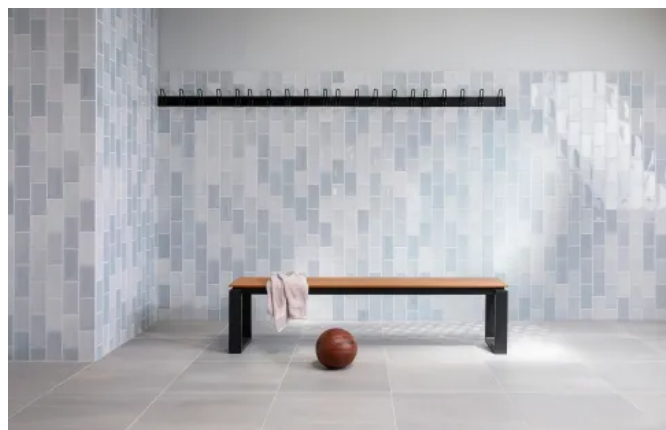

Frische Küstenatmosphäre: Mosa Tide Wandfliesen in Fog Grey und Blue Mist bilden in dieser modernen Umkleidekabine ein dezentes Mosaikmuster – die wechselnden Schattierungen sorgen für optische Tiefe und Lebendigkeit.