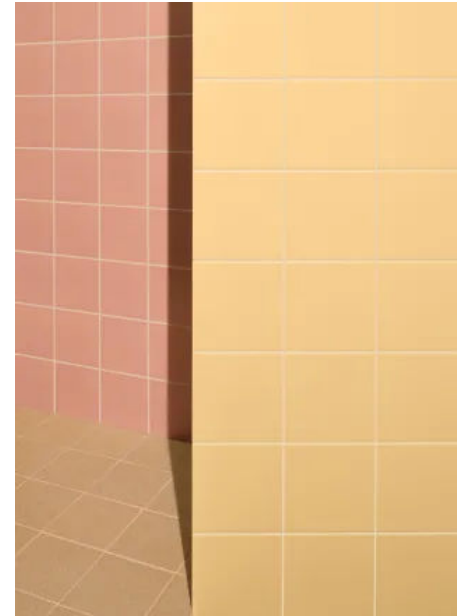

Verspielte Farbakzente: Mosa Global Collection Wandfliesen in sanftem Rosé und hellem Gelb zeigen an der Raumecke, wie das modulare Farbsystem verschiedene Farbweiten harmonisch verbindet – die glasierten Seitenkanten ermöglichen eine perfekte Eckenverarbeitung. (© FREDERIK VERCRUYSSSE)

Produktbroschüre

[Produktbroschüre Global Collection anfordern](#)

Nachhaltigkeit

Cradle to Cradle

Die Fliesen entstehen in einem nachhaltigen Design- und Produktionsverfahren aus reinsten Materialien, das mit dem Cradle to Cradle® Gold-Zertifikat ausgezeichnet wurde.

Um die Cradle to Cradle Gold-Zertifizierung zu erhalten, müssen Nachhaltigkeitsaspekte der Keramikfliesenindustrie umgesetzt werden. Unter anderem:

- Erneuerbare Energien und Kohlenstoff Management
- Wiederverwendung von Materialien
- Soziale Gerechtigkeit

Weitere Informationen zur [Nachhaltigkeit bei MOSA](#)

Kreislaufwirtschaft und Recycling

- Zirkuläres Design:
  Integration von Recyclingmaterialien und Rücknahmesystemen für Fliesenschnittreste.
- Recyclinganteile:
  - Wandfliesen: bis zu 34 %
  - Bodenfliesen: 21–45 %
- Verwendung von Calcit (Nebenprodukt der Trinkwasseraufbereitung) statt Kreide – erhöht Recyclinganteil auf 33 %.
- Partnerschaft mit Ardex: Entwicklung des [Re-Tile Systems](#) für wiederverwendbare Fliesen.

Zertifikate und Standards

- ISO 14001 & ISO 9001.
- EPD (Environmental Product Declaration) nach EN 15804+A2
- LEED, BREEAM, DGNB, WELL-Kompatibilität für Green Building Standards.