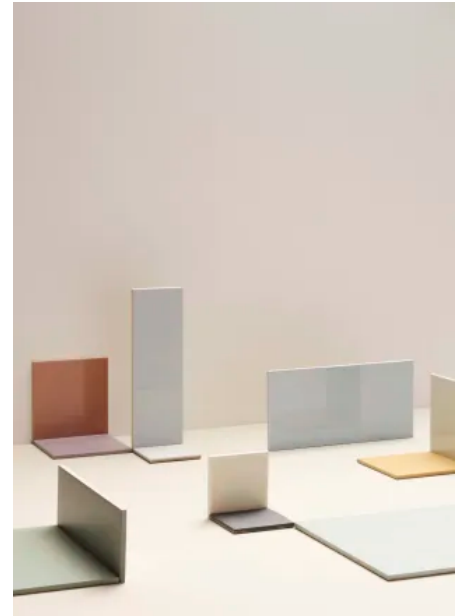

Farbe als Gestaltungselement: Die modularen Fliesen der Mosa Global Collection in dezenteren Pastell- und Erdtönen – ein zeitloses Farbkonzept mit Signalfarben in Glänzend, Seidenmatt und verschiedenen Sprengelungen.

Aufeinander abgestimmtes Farbkonzept

- eine Palette zahlreicher dezenter Farben mit glänzender, seidenmatter und gesprenkelter Oberfläche
- verschiedene Weißtöne
- Signalfarben in Glänzend, Seidenmatt und gesprenkelt
- ausgewählte Farben in Uni, Fein und Grob gesprenkelt

Die Farben der Wandfliesen sind mit denen der Fußbodenfliesen identisch.

Modular im Format

Die Boden- und Wandfliesen sind farblich und im Format aufeinander abgestimmt und komplett modular anwendbar. Die Bodenfugen gehen nahtlos in die Wandfugen über.

Die Wandfliesen gibt es in vier modularen Größen:

- 10 x 10 cm
- 10 x 30 cm
- 15 x 15 cm
- 15 x 30 cm

Die Bodenfliesen werden in folgenden modularen Größen gefertigt:

- 10 x 10 cm
- 15 x 15 cm
- 30 x 30 cm

Weitere Informationen

[Farbübersicht](#) | [Wandfliesen und Bodefliesen Übersicht](#) | [Farb-Format-Tabelle](#)