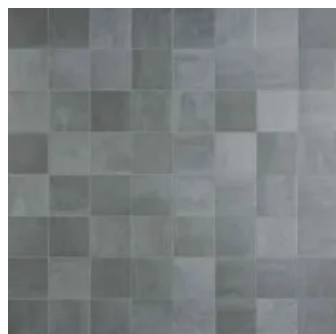

Scenes - Fliesenserie für Wand und Boden

Aus der Serie Wand- und Bodenfliesen von Royal Mosa

3 texture mix green grey