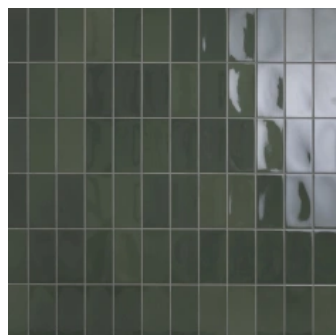

Aus der Serie Wand- und Bodenfliesen von Royal Mosa

Formate

Die 10 x 20 cm große Fliese kann vertikal, horizontal, versetzt, linear oder in einem Winkelmuster verlegt werden. So lassen sich subtile oder auffällige Musterwände gestalten.

Farb- und Formatübersicht Tide

Verlegebeispiele

Vielseitige Verlegungsmöglichkeiten der Mosa Tide Wandfliesen im Format 10 × 20 cm: Ob vertikal, horizontal, im Fischgrätmuster oder als Farbkombination – jedes Muster entfaltet durch die handwerkliche Glasur eine individuelle, lebendige Wirkung.