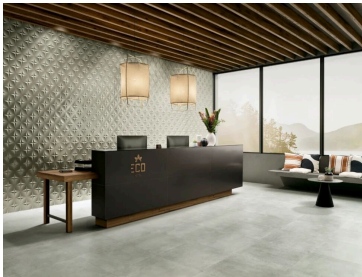

Keramische Fliesen für Wand und Boden

Von Ceramic | District by Panariagroup

CERAMIC | DISTRICT
BY PANARIAGROUP

Ceramic | District by Panariagroup
Industriestr. 78
75417 Mühlacker
Deutschland

Tel.: +49 7041 801-110
Fax: +49 7041 801-210

info@ceramicdistrict.de
www.ceramicdistrict.de

Ceramic District gehört zur Panariagroup und vereint ein markenübergreifendes Sortiment an keramischen Oberflächen, die in sieben europäischen Produktionsstätten produziert werden. Gefertigt aus naturreinen, regionalen Rohstoffen, werden die hochwertigen Materialien sowohl in anspruchsvoll gestalteten Verkaufsräumen, Besucher- und Gasträumen als auch in exklusiven privaten Einrichtungen eingesetzt.