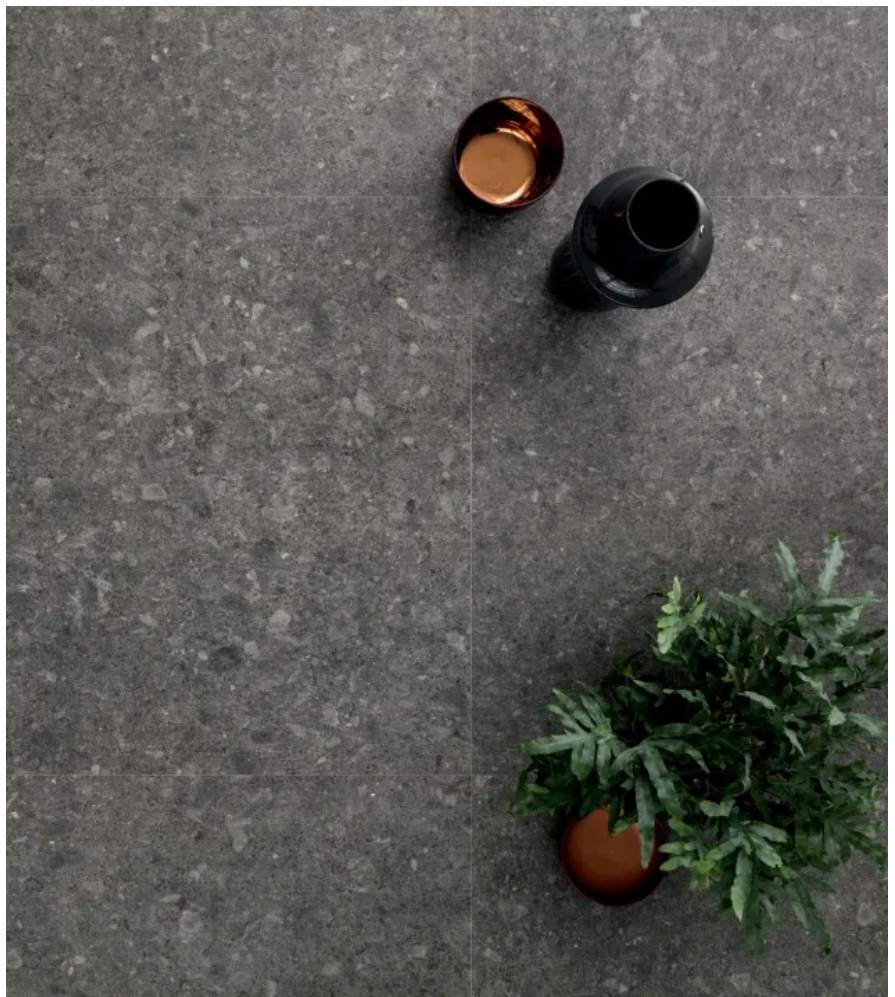

Wand- und Bodenfliesen für den Außenbereich

Aus der Serie Keramische Fliesen für Wand und Boden von Ceramic | District by Panariagroup

Side Stone | Wand- und Bodenfliesen

Bodenfliese Side Stone Hidden Dark 120x120

Produktinformationen

Die Kollektion Side Stone orientiert sich an einem italienischen Stein vom Iseosee, der die Architektur Mailands im 20. Jahrhundert geprägt hat. Sie umfasst zwei Ausführungen der mineralischen Textur: Cluster mit einer markanten Gestaltung und Hidden mit einer dezenteren Variante.

Formate (cm)

30x60 | 60x60 | 60x120 | 120x120

Mosaico 30x30

Gamma 14,5x49,8

Rutschhemmung

R10 • B | R11 • C

Oberflächen

Natural | Grip

Materialstärken (mm)

9 | 20