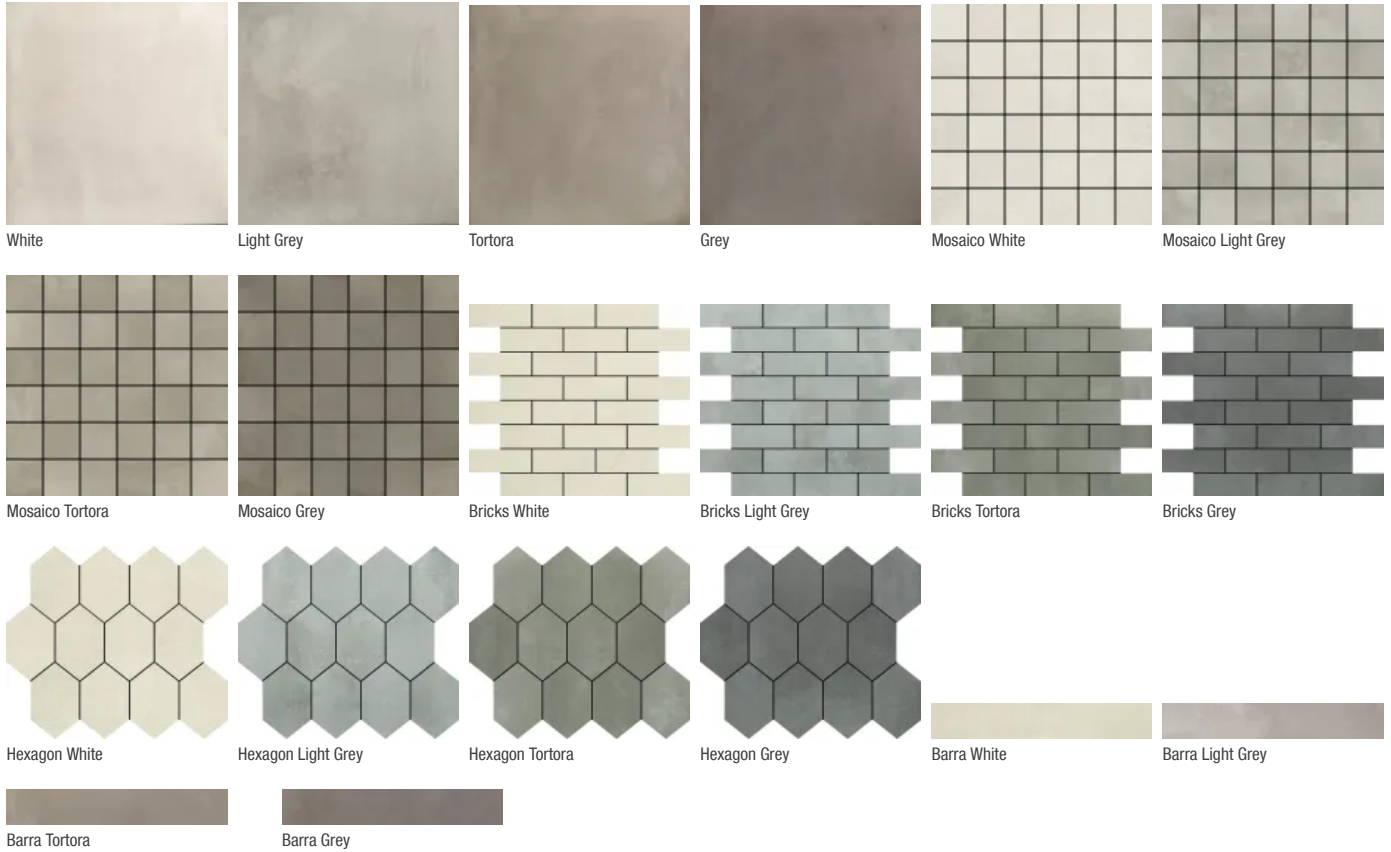

Formate (cm)

60x60 | 45x90 | 90x90

Mosaico 30x30 | Dekore 33x33 | 24x26,6 | 10x60

Rutschhemmung

R10 • A | R11 • C

Oberflächen

Natural | Soft Shiny | Touch | Extra-Thick Anti-Slip | Anti-Slip

Materialstärken (mm)

8,5 | 9 | 9,5 | 20

Weitere Informationen

[Tool](#)

Wand- und Bodenfliesen für den Außenbereich

Aus der Serie Keramische Fliesen für Wand und Boden von Ceramic | District by Panariagroup

Farben | Mosaik | Dekorfliesen