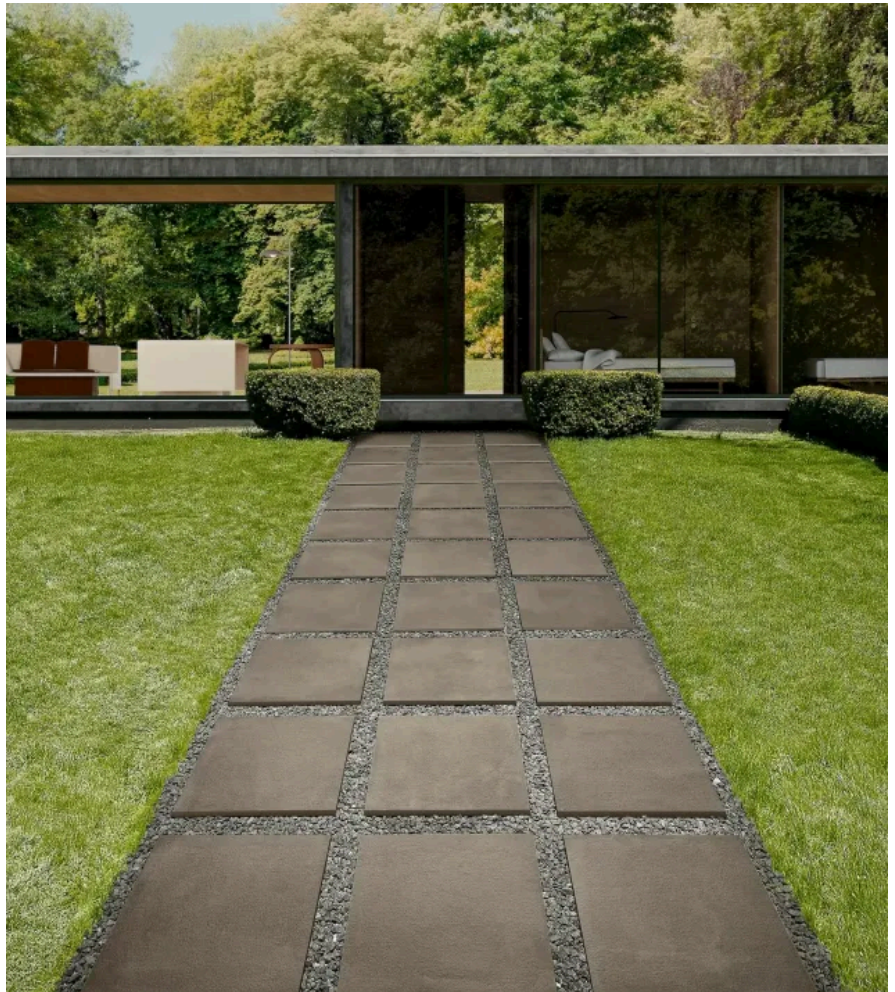

Bodenfliese Side Stone Cluster Mid 120x120

Wand- und Bodenfliesen für den Außenbereich

Aus der Serie Keramische Fliesen für Wand und Boden von Ceramic | District by Panariagroup

Tool | Wand- und Bodenfliesen