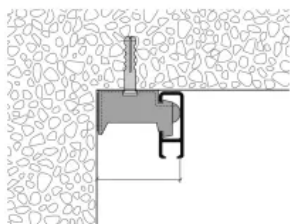

#### Produktbeschreibung

- rechteckige Profilform mit abgerundeten Ecken
- Profil für die Montage auf Beton oder Holz
- für die Montage an der Wand oder der Decke
- Standard Farben: Aluminium natur eloxiert, Aluminium weiss RAL9016
- Schiene aus hochwertigem Aluminium
- Wandmontage mit Klipp aus Kunststoff - Befestigung mit Klipps alle 30 – 40 cm
- Wand- und Deckenmontage mit Deckenträgern aus Kunststoff
- Schiene kann gebogen werden, Radien ab 100 mm
- Anzahl und Position der Ausbrüche kann selbst gewählt werden
- Lagerlängen 6 m oder Fixmaß-Zuschnitt
- für „mini“ Gleiter
- verschiedene Bilderaufhängungsvarianten oder komplette Sets
- Bildersets max. Belastbarkeit ca. 15 kg
- Einsatzgebiet Heim- und Objektbereich / leichte Vorhänge und Bilder

#### Montagearten

- Deckenmontage mit Deckenträger aus Kunststoff
- Montage mit Universalträger 30 mm, aus Kunststoff für Wand oder Decke
- Montage mit Universalträger 60 mm, aus Kunststoff für Wand oder Decke

In die angeschraubten Träger werden die Profile eingeklickt.

Deckenmontage | Deckenträger aus Kunststoff

Deckenmontage mit Universalträger 30 mm für Decke oder Wand

Wandmontage mit Universalträger 30 mm für Decke oder Wand