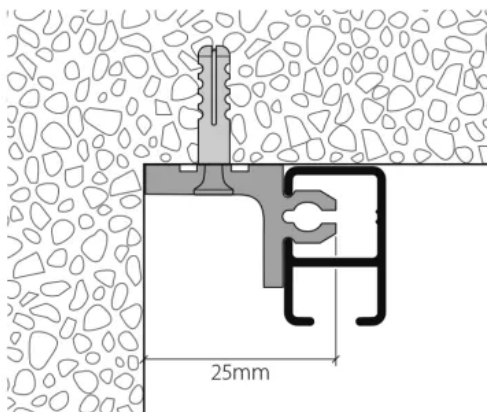

Montage Profil HM-20300

Profil HM-20300 I Deckenträger 25 mm wird an die Decke geschraubt, Profil eingeklickt