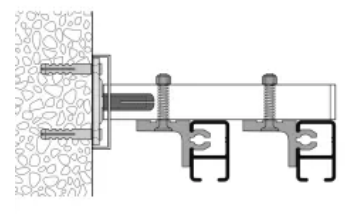

### Montage Profil HM-20300

Profil HM-20300 I Deckenträger 25 mm wird an die Decke geschraubt, Profil eingeklickt

Profil HM-20300 I Deckenträger 30 mm wird an die Decke geschraubt, Profil eingeklickt

Profil HM-20300 I Wandträger 3 mm wird an die Decke geschraubt, Profil eingeklickt

Profil HM-20300 I Wandträger 26 mm wird an die Decke geschraubt, Profil eingeklickt

Profil HM-20300 I Wandträger 1-Lauf wird an die Decke geschraubt, Profil eingeklickt

Profil HM-20300 I Wandträger 2-Lauf wird an die Decke geschraubt, Profile eingeklickt