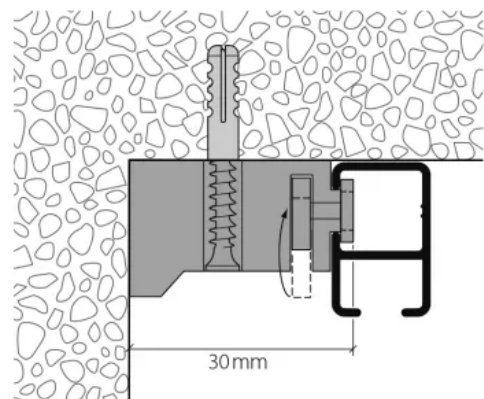

### Produktbeschreibung

- Profilform mit abgerundeten Ecken
- Profil für die Montage auf Beton oder Holz
- für die Montage an der Wand oder der Decke
- Schiene kann gebogen werden, Radien ab 120 mm
- Anzahl und Position der Ausbrüche kann selbst gewählt werden
- Lagerlängen 6 m oder Fixmass-Zuschnitt

## Vorhang- und Bilderschiene

Aus der Serie Vorhangschiene für Innen- und Außenbeschattung von HAMOTEC

- Standard Farben: Aluminium natur eloxiert, Aluminium weiss RAL9016
- Schiene aus hochwertigem Aluminium
- Montage mit Wandmontage-Klipp aus Kunststoff
- Befestigung mit Klipps alle 40 cm
- Wand- und Deckenmontage mit Deckenträgern aus Kunststoff
- Schiene kann mit Profilverbinder gestossen werden
- für „maxi“/ „sixo“ Gleiter
- Ösenroller für mittelschwere Vorhänge
- verschiedene Bilderaufhängungsvarianten oder komplette Sets
- Bildersets max. Belastbarkeit ca. 15 kg
- Einsatzgebiet Heim- und Objektbereich / leichte bis mittelschwere Vorhänge und Bilder

### Montage Profil HM-20300

Profil HM-20300 I Deckenträger 25 mm wird an die Decke geschraubt, Profil eingeklickt

Profil HM-20300 I Deckenträger 30 mm wird an die Decke geschraubt, Profil eingeklickt

Profil HM-20300 I Wandträger 3 mm wird an die Decke geschraubt, Profil eingeklickt