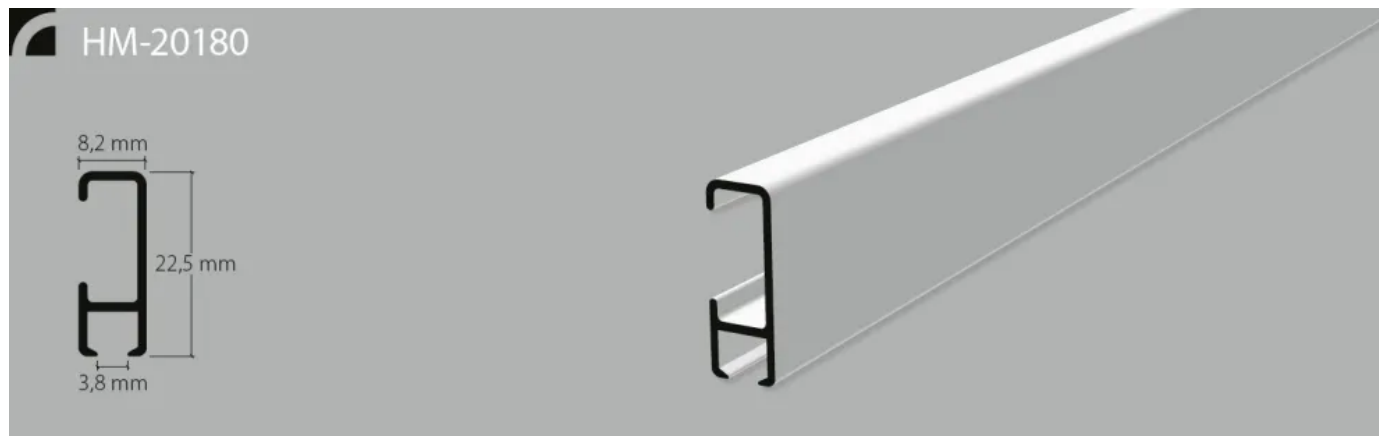

Vorhang- und Bilderschienen

Aus der Serie Vorhangschienen für Innen- und Außenbeschattung von HAMOTEC

Profil HM-20180 | Profil für die Montage auf Beton oder Holz

Montagearten Profil HM-20180

Montagearten

- Deckenmontage mit Deckenträger aus Kunststoff
- Montage mit Universalträger 30 mm, aus Kunststoff für Wand oder Decke
- Montage mit Universalträger 60 mm, aus Kunststoff für Wand oder Decke

In die angeschraubten Träger werden die Profile eingeklickt.