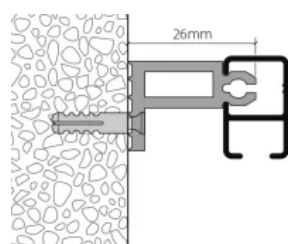

### Montage Profil HM-20300

Profil HM-20300 I Deckenträger 25 mm wird an die Decke geschraubt, Profil eingeklickt

Profil HM-20300 I Deckenträger 30 mm wird an die Decke geschraubt, Profil eingeklickt

Profil HM-20300 I Wandträger 3 mm wird an die Decke geschraubt, Profil eingeklickt

Profil HM-20300 I Wandträger 26 mm wird an die Decke geschraubt, Profil eingeklickt

Profil HM-20300 I Wandträger 1-Lauf wird an die Decke geschraubt, Profil eingeklickt

Profil HM-20300 I Wandträger 2-Lauf wird an die Decke geschraubt, Profile eingeklickt