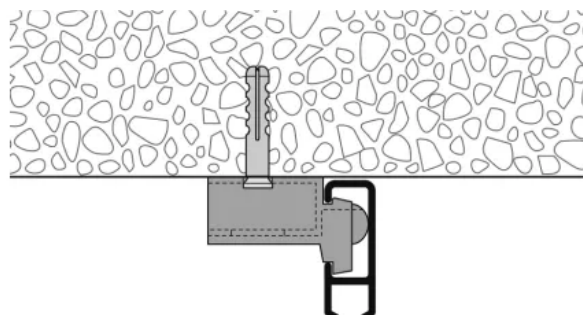

Deckenmontage | Deckenträger aus Kunststoff