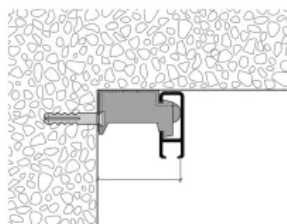

#### Montagearten

- Deckenmontage mit Deckenträger aus Kunststoff
- Montage mit Universalträger 30 mm, aus Kunststoff für Wand oder Decke
- Montage mit Universalträger 60 mm, aus Kunststoff für Wand oder Decke

In die angeschraubten Träger werden die Profile eingeklickt.

Deckenmontage | Deckenträger aus Kunststoff

Deckenmontage mit Universalträger 30 mm für Decke oder Wand

Wandmontage mit Universalträger 30 mm für Decke oder Wand