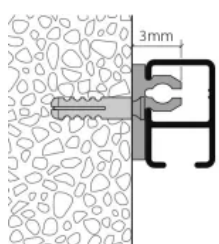

## Vorhang- und Bilderschiene

Aus der Serie Vorhangschiene für Innen- und Außenbeschattung von HAMOTEC

- Standard Farben: Aluminium natur eloxiert, Aluminium weiss RAL9016
- Schiene aus hochwertigem Aluminium
- Montage mit Wandmontage-Klipp aus Kunststoff
- Befestigung mit Klipps alle 40 cm
- Wand- und Deckenmontage mit Deckenträgern aus Kunststoff
- Schiene kann mit Profilverbinder gestossen werden
- für „maxi“/ „sixo“ Gleiter
- Ösenroller für mittelschwere Vorhänge
- verschiedene Bilderaufhängungsvarianten oder komplette Sets
- Bildersets max. Belastbarkeit ca. 15 kg
- Einsatzgebiet Heim- und Objektbereich / leichte bis mittelschwere Vorhänge und Bilder

### Montage Profil HM-20300

Profil HM-20300 I Deckenträger 25 mm wird an die Decke geschraubt, Profil eingeklickt

Profil HM-20300 I Deckenträger 30 mm wird an die Decke geschraubt, Profil eingeklickt

Profil HM-20300 I Wandträger 3 mm wird an die Decke geschraubt, Profil eingeklickt