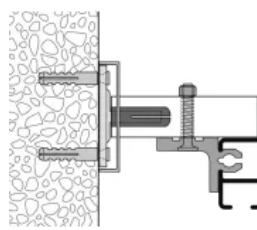

### Montage Profil HM-20300

Profil HM-20300 I Deckenträger 25 mm wird an die Decke geschraubt, Profil eingeklickt

Profil HM-20300 I Deckenträger 30 mm wird an die Decke geschraubt, Profil eingeklickt

Profil HM-20300 I Wandträger 3 mm wird an die Decke geschraubt, Profil eingeklickt

Profil HM-20300 I Wandträger 26 mm wird an die Decke geschraubt, Profil eingeklickt

Profil HM-20300 I Wandträger 1-Lauf wird an die Decke geschraubt, Profil eingeklickt

Profil HM-20300 I Wandträger 2-Lauf wird an die Decke geschraubt, Profile eingeklickt