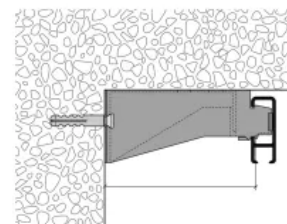

#### Montagearten

- Deckenmontage mit Deckenträger aus Kunststoff
- Montage mit Universalträger 30 mm, aus Kunststoff für Wand oder Decke
- Montage mit Universalträger 60 mm, aus Kunststoff für Wand oder Decke

In die angeschraubten Träger werden die Profile eingeklickt.

Deckenmontage | Deckenträger aus Kunststoff

Deckenmontage mit Universalträger 30 mm für Decke oder Wand

Wandmontage mit Universalträger 30 mm für Decke oder Wand

Deckenmontage mit Universalträger 60 mm für Decke oder Wand

Wandmontage mit Universalträger 60 mm für Decke oder Wand