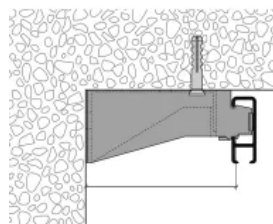

#### Montagearten

- Deckenmontage mit Deckenträger aus Kunststoff
- Montage mit Universalträger 30 mm, aus Kunststoff für Wand oder Decke
- Montage mit Universalträger 60 mm, aus Kunststoff für Wand oder Decke

In die angeschraubten Träger werden die Profile eingeklickt.

Deckenmontage | Deckenträger aus Kunststoff

Deckenmontage mit Universalträger 30 mm für Decke oder Wand

Wandmontage mit Universalträger 30 mm für Decke oder Wand

Deckenmontage mit Universalträger 60 mm für Decke oder Wand

Wandmontage mit Universalträger 60 mm für Decke oder Wand