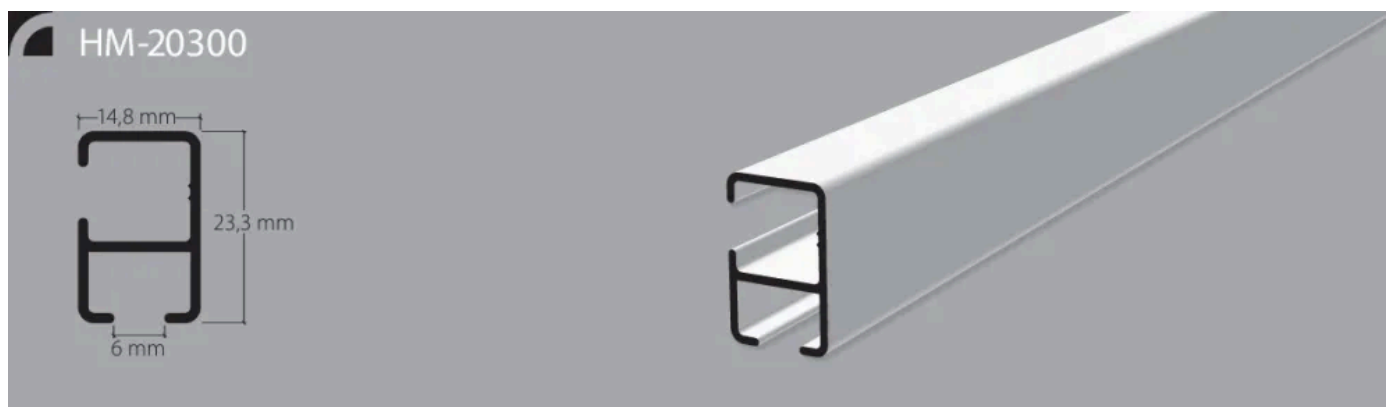

#### Produktbeschreibung

- rechteckige Profilform mit abgerundeten Ecken
- Profil für die Montage auf Beton oder Holz
- für die Montage an der Wand oder der Decke
- Standard Farben: Aluminium natur eloxiert, Aluminium weiss RAL9016
- Schiene aus hochwertigem Aluminium
- Wandmontage mit Klipp aus Kunststoff - Befestigung mit Klipps alle 30 – 40 cm
- Wand- und Deckenmontage mit Deckenträgern aus Kunststoff
- Schiene kann gebogen werden, Radien ab 100 mm
- Anzahl und Position der Ausbrüche kann selbst gewählt werden
- Lagerlängen 6 m oder Fixmaß-Zuschnitt
- für „mini“ Gleiter
- verschiedene Bilderaufhängungsvarianten oder komplette Sets
- Bildersets max. Belastbarkeit ca. 15 kg
- Einsatzgebiet Heim- und Objektbereich / leichte Vorhänge und Bilder

### HM-20300 | Vorhang- und Bilderprofile mit "maxi"- / "sixo"-Laufnut

HM-20300 | Vorhang- und Bilderprofil mit "maxi"- / "sixo"-Laufnut

### Produktbeschreibung

- Profilform mit abgerundeten Ecken
- Profil für die Montage auf Beton oder Holz
- für die Montage an der Wand oder der Decke
- Schiene kann gebogen werden, Radien ab 120 mm
- Anzahl und Position der Ausbrüche kann selbst gewählt werden
- Lagerlängen 6 m oder Fixmass-Zuschnitt

## Vorhang- und Bilderschiene

Aus der Serie Vorhangschiene für Innen- und Außenbeschattung von HAMOTEC

- Standard Farben: Aluminium natur eloxiert, Aluminium weiss RAL9016
- Schiene aus hochwertigem Aluminium
- Montage mit Wandmontage-Klipp aus Kunststoff
- Befestigung mit Klipps alle 40 cm
- Wand- und Deckenmontage mit Deckenträgern aus Kunststoff
- Schiene kann mit Profilverbinder gestossen werden
- für „maxi“/ „sixo“ Gleiter
- Ösenroller für mittelschwere Vorhänge
- verschiedene Bilderaufhängungsvarianten oder komplette Sets
- Bildersets max. Belastbarkeit ca. 15 kg
- Einsatzgebiet Heim- und Objektbereich / leichte bis mittelschwere Vorhänge und Bilder