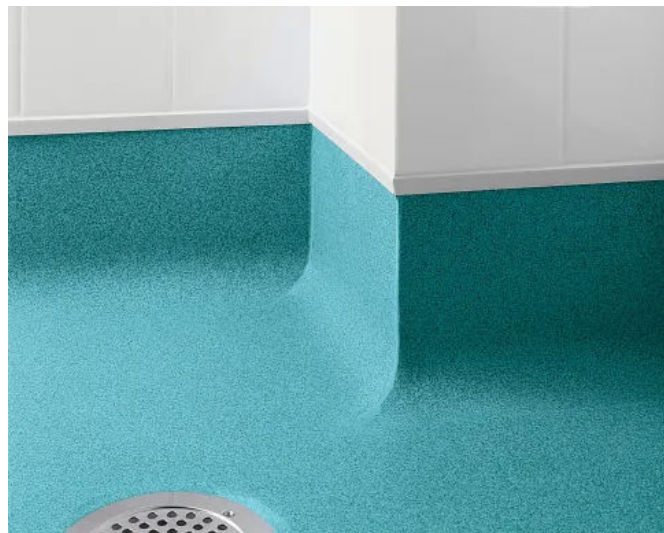

Sicherheits- und ableitfähiger Bodenbelag

Aus der Serie Vinylböden POLYFLOR Vinyl Flooring von objectflor

Zubehör

Oberflächenvergütung

Die standardmäßige PUR-Vergütung erleichtert Reinigung und Pflege, eine Einpflege ist nicht nötig.

Schweißschnüre

- Zum Verschweißen der Technischen Bodenbeläge
- Farblich passend zu allen Bodenbelägen

Fußleisten, Winkelfußleisten

- Saubere Wandanschlüsse zur Montage auf dem Bodenbelag oder bündig mit dem Bodenbelag
- 15 Farben

Hohlkehlprofil

- Für den Übergang der Bahnenware vom Boden zur Wand
- 2 Ausführungen
- Schwarz

Abschlussprofile

- Für den Wandabschluss bei Ausbildung einer Hohlkehle
- 2 Ausführungen
- 15 Farben oder Schwarz

Systemabläufe

- Spezielle Systemabläufe aus Kunststoff oder rostfreiem Edelstahl für Duschen und Nassräume, die eine wasserdichte Verlegung ermöglichen

POLYFLOR Hohlkehlprofil