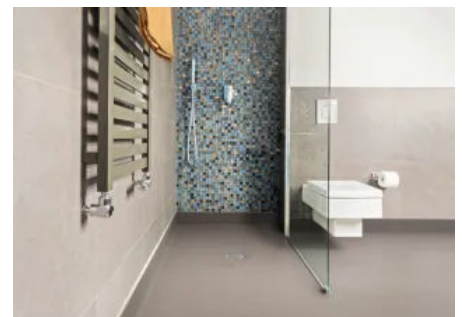

5762 I POLYSAFE QUATTRO PUR