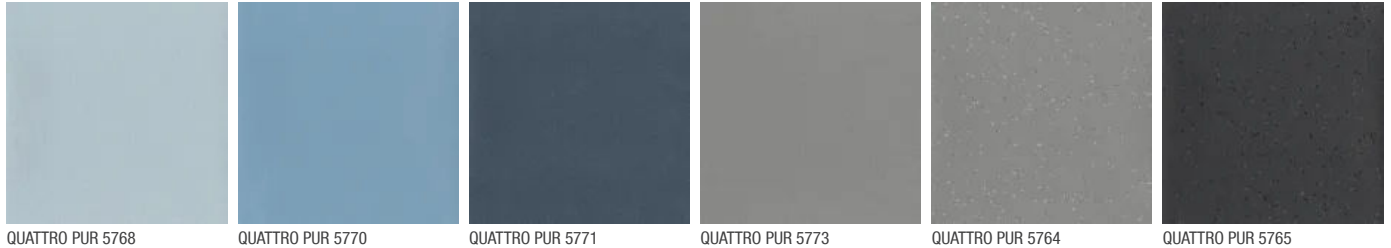

Die natürlichen Farben mit tonalen Chip-Einstreuungen passen zu aktuellen Raumkonzepten.

Produkte **POLYSAFE VERONA PUR - Pure Colours**

5225 | POLYSAFE VERONA PUR - Pure Colours

Sicherheits- und ableitfähiger Bodenbelag

Produkte **POLYSAFE QUATTRO PUR**

5762 I POLYSAFE QUATTRO PUR

Sicherheits- und ableitfähiger Bodenbelag

Aus der Serie Vinylböden POLYFLOR Vinyl Flooring von objectflor

POLYFLOR SD ableitfähig

Elektrisch ableitfähige Bodenbeläge