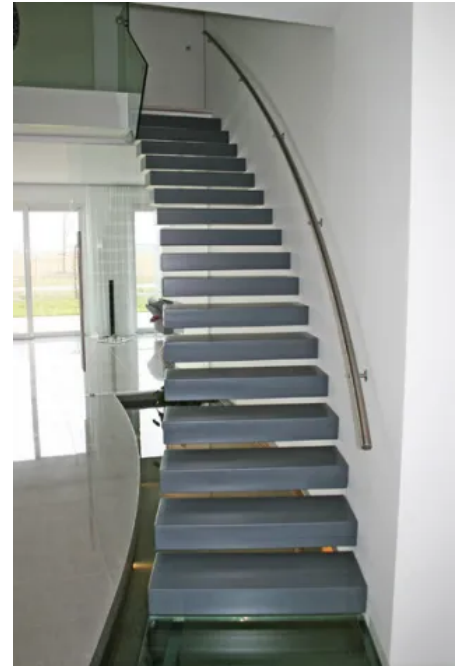

Mögliche Stufenvarianten

- Vollquerschnitt
- Voutenförmiger Querschnitt
- Aufgesetzte Stufe

Kragarmtreppen

Aus der Serie Vielseitige Treppenmodelle von Treppenmeister

5147g, Stufen im Vollquerschnitt mit Wandhandlauf

Kragstufentreppe mit Wandhandlauf Treppenmeister Ego 749a

5081, Stufen im Vollquerschnitt mit Glaswand

5057i, Stufen im voutenförmiger Querschnitt

647a, grau lackierte Stufen

Kragarmtreppen

Aus der Serie Vielseitige Treppenmodelle von Treppenmeister