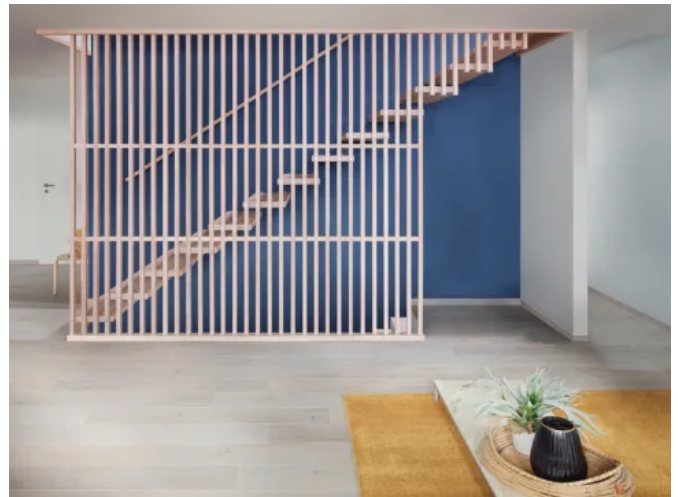

Modell Canto

Canto 649c, Holzart Eiche und quadratischen Geländerstäbe aus Edelstahl

Canto 635a, Treppengeländer aus Holz, Edelstahl und Glas

Modell Villa

Modell Villa

Systemtreppe in klassischem Design

Villa ist eine Vollholztreppe und gefertigt nach dem original Treppenmeister System. Das Modell Villa fügt sich in die Architektur oder in eine geschmackvoll eingerichtete Stadtvilla ein. Mit Details wie Pfosten, Geländerstäben aus Holz und einem charakteristischen Handlauf werden Akzente gesetzt.

Treppenmeister Systemtreppe

Aus der Serie Vielseitige Treppenmodelle von Treppenmeister

Modell Claustra

Claustra mit seitlich verlaufenden Holzleisten

Claustra in Massivholz geölt mit Leisten bis zum Boden

Seitlich verlaufende Holzleisten reichen von der Decke bis mindestens unter die Stufen. Die Stufen werden direkt in der Wand nach dem System Treppenmeister Systemtreppe eingelagert. Auf der anderen Seite werden die Stufen über die Leisten abgehängt. Reichen die Leisten bis zum Boden, kaschieren sie optisch alles, was unterhalb der Treppe ist.