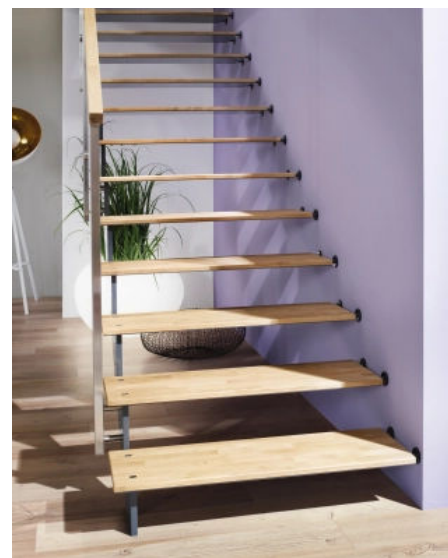

Modell Air 682e, Holm aus Stahl mit wandseitiger Bolzenlagerung