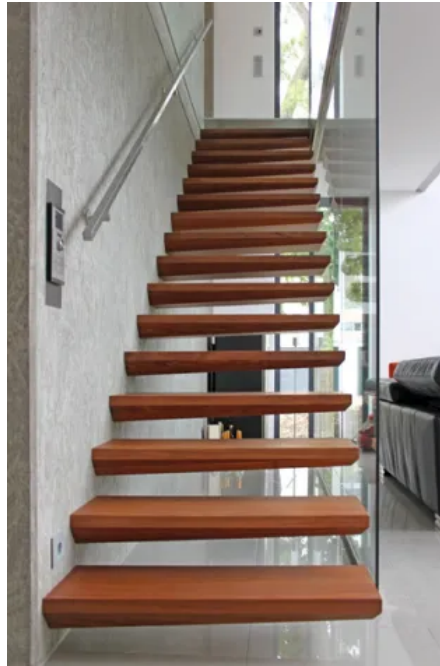

Mögliche Stufenvarianten

- Vollquerschnitt
- Voutenförmiger Querschnitt
- Aufgesetzte Stufe

Kragarmtreppen

Aus der Serie Vielseitige Treppenmodelle von Treppenmeister

5147g, Stufen im Vollquerschnitt mit Wandhandlauf

Kragstufentreppe mit Wandhandlauf Treppenmeister Ego 749a

5081, Stufen im Vollquerschnitt mit Glaswand

5057i, Stufen im voutenförmiger Querschnitt

647a, grau lackierte Stufen

Kragarmtreppen

Aus der Serie Vielseitige Treppenmodelle von Treppenmeister