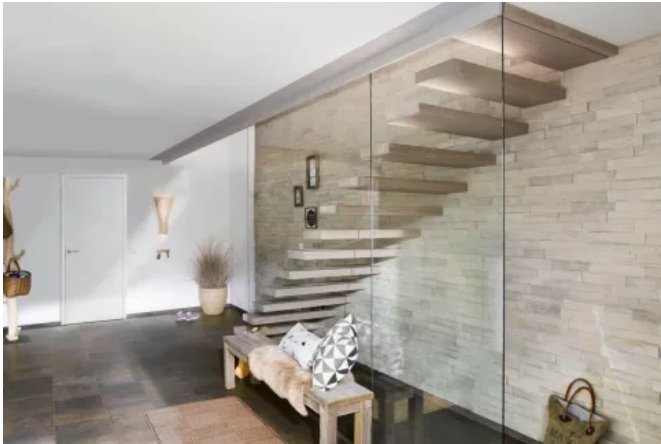

Mögliche Stufenvarianten

- Vollquerschnitt
- Voutenförmiger Querschnitt
- Aufgesetzte Stufe

Kragarmtreppen

Aus der Serie Vielseitige Treppenmodelle von Treppenmeister

5147g, Stufen im Vollquerschnitt mit Wandhandlauf

Kragstufentreppe mit Wandhandlauf Treppenmeister Ego 749a

5081, Stufen im Vollquerschnitt mit Glaswand

5057i, Stufen im voutenförmiger Querschnitt

647a, grau lackierte Stufen

Kragarmtreppen

Aus der Serie Vielseitige Treppenmodelle von Treppenmeister