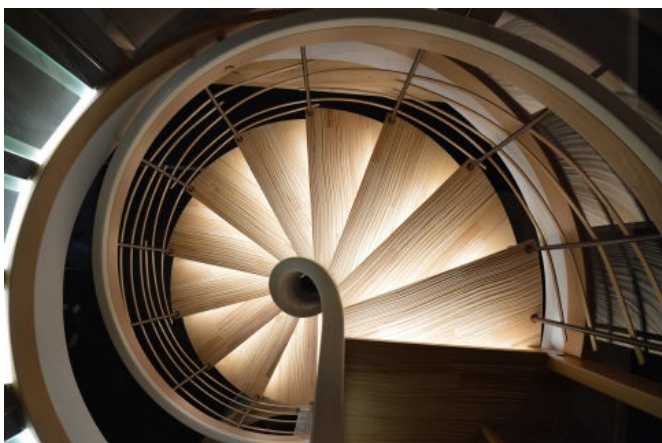

Modell Canto

Canto 649c, Holzart Eiche und quadratischen Geländerstäbe aus Edelstahl

Canto 635a, Treppengeländer aus Holz, Edelstahl und Glas

Modell Villa

Modell Villa

Systemtreppe in klassischem Design

Villa ist eine Vollholztreppe und gefertigt nach dem original Treppenmeister System. Das Modell Villa fügt sich in die Architektur oder in eine geschmackvoll eingerichtete Stadtvilla ein. Mit Details wie Pfosten, Geländerstäben aus Holz und einem charakteristischen Handlauf werden Akzente gesetzt.

Treppenmeister Systemtreppe

Aus der Serie Vielseitige Treppenmodelle von Treppenmeister

Modell Claustra

Claustra mit seitlich verlaufenden Holzleisten

Claustra in Massivholz geölt mit Leisten bis zum Boden

Seitlich verlaufende Holzleisten reichen von der Decke bis mindestens unter die Stufen. Die Stufen werden direkt in der Wand nach dem System Treppenmeister Systemtreppe eingelagert. Auf der anderen Seite werden die Stufen über die Leisten abgehängt. Reichen die Leisten bis zum Boden, kaschieren sie optisch alles, was unterhalb der Treppe ist.

Treppenstufen mit Reliefs - Senzu -

Senzu Treppenstufen

Senzu Treppenstufen

Die Holzstufen dieser Treppe haben dezente Reliefs, die in einem patentierten Verfahren in das Holz eingefräst werden. Diese Oberflächenstruktur des Holzes bietet zum Einen eine rutschhemmende Wirkung und zum Anderen wird das Wohlbefinden in vielfältiger Weise gesteigert.