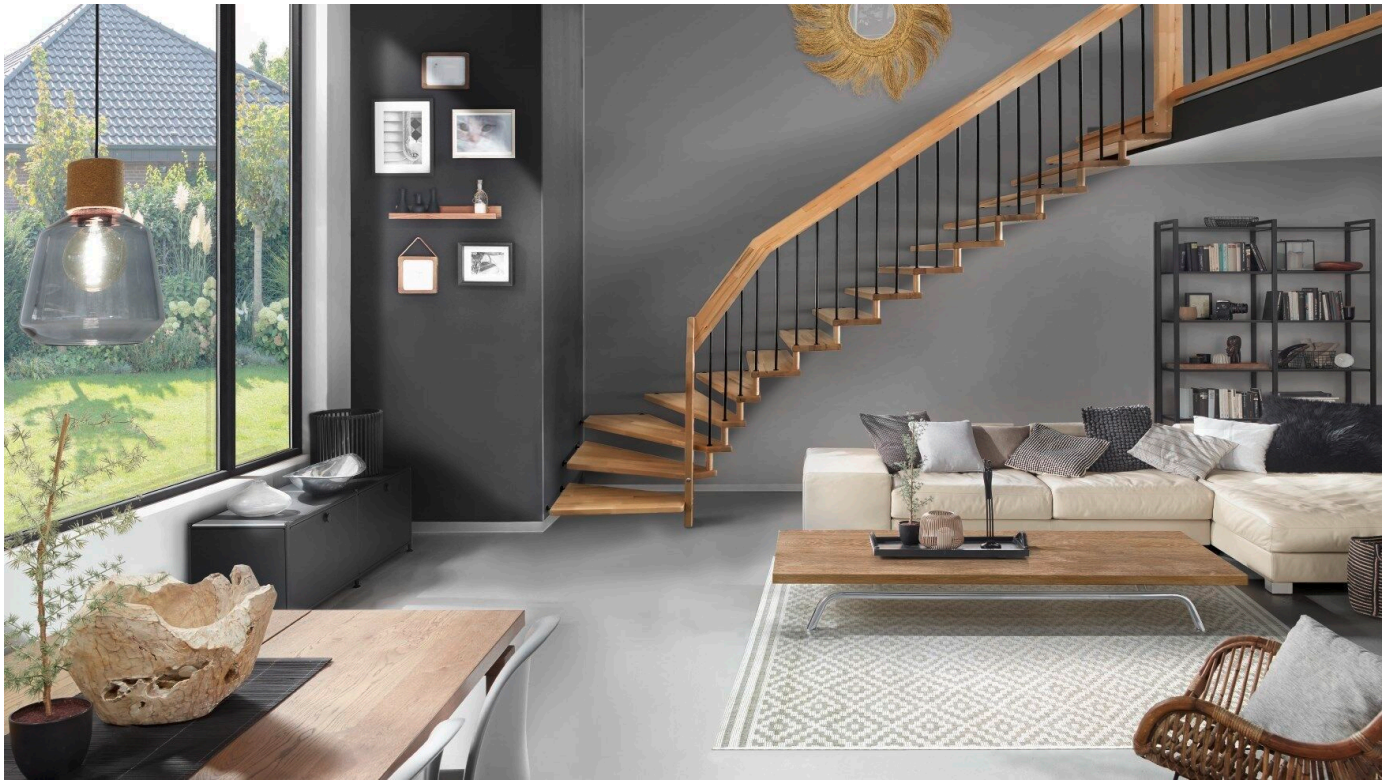

Treppenmeister Systemtreppe

Aus der Serie Vielseitige Treppenmodelle von Treppenmeister

Die Stufen einer Treppenmeister Systemtreppe lagern an der Wandseite unsichtbar auf gummigelagerten Stahlbolzen und auf der Geländerseite am Handlauf.

Treppenmeister Systemtreppe - Modelle Star, Viva, Nova, Canto, Villa, Clastra, Optima

Treppenmeister Systemtreppe

Treppen unterscheiden sich - neben dem Material - vor allem durch die Konstruktion. Bei einer "Treppenmeister Systemtreppe" werden die einzelnen Stufen quasi unsichtbar auf der Wandseite mit gummigelagerten Stahlbolzen direkt in der Wand sowie auf der Geländerseite am Handlauf festgehalten. Dadurch sind die Stufen über Stäbe gegen Zug und Druck höchst belastbar verbunden.