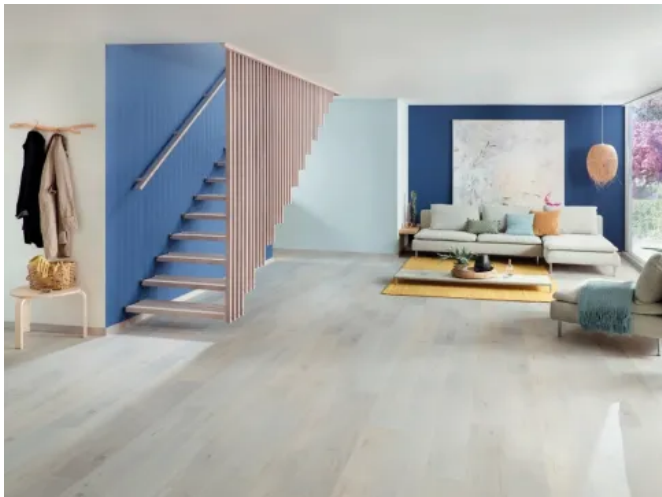

Treppenmeister Systemtreppe

Aus der Serie Vielseitige Treppenmodelle von Treppenmeister

Modell Claustra

Claustra mit seitlich verlaufenden Holzleisten