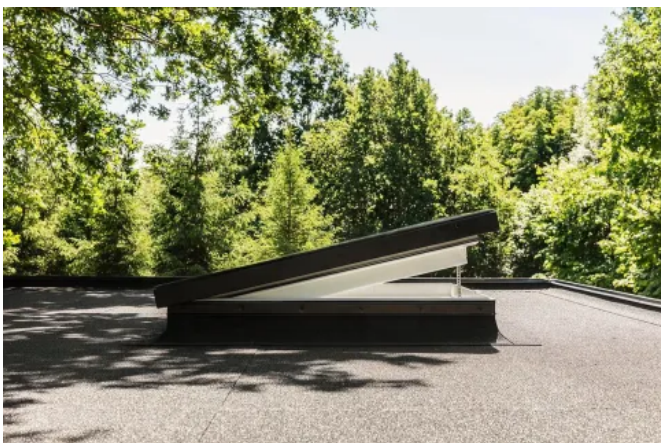

Funktionale Eignung

- zur Belichtung in ausgebauten Dachräumen unter Flachdächern oder flach geneigten Dächern bis 15°
- geeignet für Bitumen-/ Kunststoffbahnen-Eindeckung sowie Grün-/Grasdächer

Einsatzbereiche

Maximales Tageslicht

Das Design und die Konstruktion bringen mehr Tageslicht ins Haus.

Technische Werte

Erhältlich als 2- oder 3-fach Isolierverglasung mit Verbundsicherheitsglas.

Panorama-Ausblick und Solarenergie

Flachdach-Fenster KONVEX-GLAS

- besondere Formgebung
- einfaches Abfließen von Regenwasser und Schmutz
- gut geeignet für hochwertige Wohnräume und öffentliche Gebäude
- für Dachneigungen von 0 - 15°

weitere Informationen zu [VELUX Flachdachfenster KONVEX-GLAS](#)

Flachdach-Fenster FLACH-GLAS

Flachdach-Fenster FLACH-GLAS

- klare Linien und harmonische Integration in flach geneigte Dächer
- natürlicher Reinigungseffekt
- gut geeignet für Wohnräume und öffentliche Gebäude
- für Dachneigungen von 2 - 15°