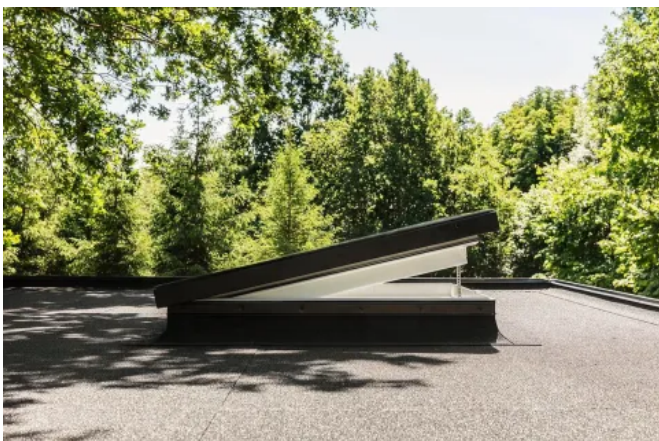

Funktionale Eignung

- zur Belichtung in ausgebauten Dachräumen unter Flachdächern oder flach geneigten Dächern bis 15°
- geeignet für Bitumen-/ Kunststoffbahnen-Eindeckung sowie Grün-/Grasdächer

Einsatzbereiche

Maximales Tageslicht

Das Design und die Konstruktion bringen mehr Tageslicht ins Haus.

Technische Werte

Erhältlich als 2- oder 3-fach Isolierverglasung mit Verbundsicherheitsglas.

Panorama-Ausblick und Solarenergie

Flachdach-Fenster KONVEX-GLAS

- besondere Formgebung
- einfaches Abfließen von Regenwasser und Schmutz
- gut geeignet für hochwertige Wohnräume und öffentliche Gebäude
- für Dachneigungen von 0 - 15°

weitere Informationen zu [VELUX Flachdachfenster KONVEX-GLAS](#)

Flachdach-Fenster FLACH-GLAS

Flachdach-Fenster FLACH-GLAS

- klare Linien und harmonische Integration in flach geneigte Dächer
- natürlicher Reinigungseffekt
- gut geeignet für Wohnräume und öffentliche Gebäude
- für Dachneigungen von 2 - 15°