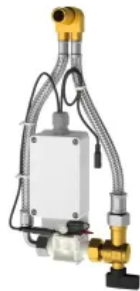

Urinal-Spülarmaturen, manuell oder elektronisch gesteuert

Aus der Serie Spülarmaturen für Urinale und WCs von KWC Aquarotter

F5 Smart Urinal Unit, Variante für Einzelurinale aus Keramik

F5 Smart Urinal elektronische Urinalspülung

- F5 Smart Urinal Sensor zur Deckenmontage für die zentrale Spülung von Urinalanlagen in einem Raum. Zur mehrfachen gleichzeitigen Nutzerfassung und berührungslosen Auslösung von Spülprogrammen bei verbundenen F5 Smart Urinal Units mittels Drahtloskommunikation. Aktivierte spülplatzabhängige Hygienespülung 24 Stunden nach letzter Betätigung sowie Speicherung von Statistikdaten. Möglichkeit der Anbindung von bis zu 20 F5 Smart Urinal Units.