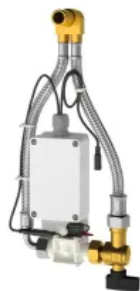

Urinal-Spülarmaturen, manuell oder elektronisch gesteuert

Aus der Serie Spülarmaturen für Urinale und WCs von KWC Aquarotter

F5 Smart Urinal Unit, Variante für Einzelurinale aus Keramik

F5 Smart Urinal elektronische Urinalspülung

- F5 Smart Urinal Sensor zur Deckenmontage für die zentrale Spülung von Urinalanlagen in einem Raum. Zur mehrfachen gleichzeitigen Nutzerfassung und berührungslosen Auslösung von Spülprogrammen bei verbundenen F5 Smart Urinal Units mittels Drahtloskommunikation. Aktivierte spülplatzabhängige Hygienespülung 24 Stunden nach letzter Betätigung sowie Speicherung von Statistikdaten. Möglichkeit der Anbindung von bis zu 20 F5 Smart Urinal Units.