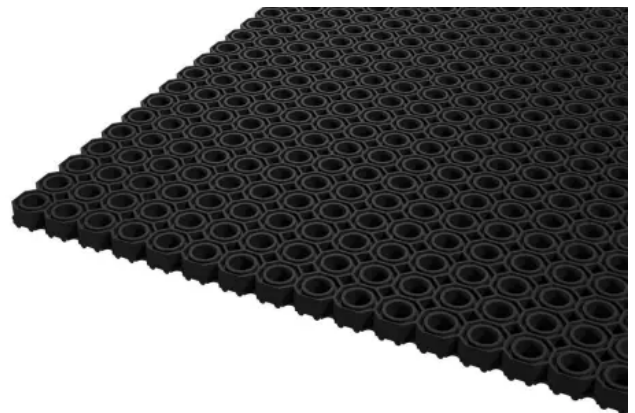

Damit Trittschall zuverlässig verhindert wird, sind alle Top Clean PREMIUM Eingangsmatten durchgängig mit einer hochwirksamen Trittschalldämmung ausgestattet. Auf der Profilunterseite eingearbeitete dämmende Gummiprofile sorgen für Schalldämmung und Abtransport von Nässe.

Bei den Top Clean CLASSIC Aluprofilmatten sorgt ein auf der Unterseite aufgeklebter Polyethylen-Schaumstoff für Schalldämmung.

Universalmatten - Gummiwabenmatten

Aus der Serie Eingangsmatten von fuma

Gummiwabenmatten mit hohem Reinigungseffekt, maßhaltig, robust und leicht zu reinigen. Besonders für den Nass- und Außenbereich geeignet.

Gummiwabenmatten KARO AS MINI, KARO AS und DOMINO

KARO AS MINI

Die KARO AS MINI widersteht mit ihrer hervorragenden, wetterfesten Gummimischung und ausgezeichneten Haftfähigkeit den hohen Anforderungen an Außenbereiche in sehr stark frequentierten Eingängen. Die Gummiwabenmatte passt sich jeder Oberfläche an. Die Noppen an der Unterseite ermöglichen das Abfließen des Wassers. Mit ihren kleinen Drainagelöchern und der glatten Oberfläche ist die KARO AS MINI ideal für den Zugang mit Radfahrzeugen wie Rollstühle, Karren, Koffer, etc.

Die Verbindungselemente verbinden die Gummiwabenmatte KARO AS und DOMINO schnell und einfach zu größeren Flächen (ca. 3 Stück/m). Sie können leicht in die dafür vorgesehenen Öffnungen der Matte von Hand eingedrückt und ebenso leicht wieder entfernt werden.