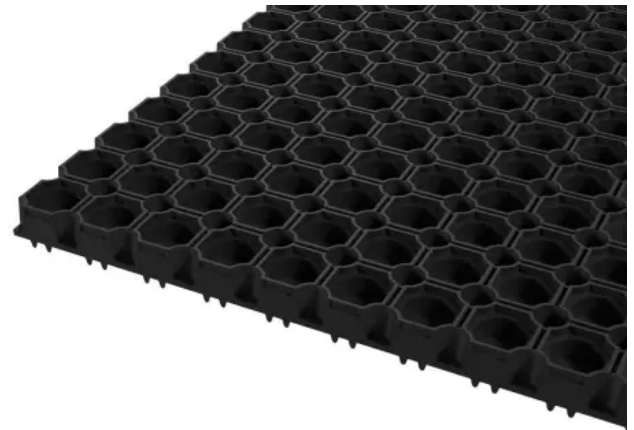

Universalplatten - Gummipflasterplatten

Aus der Serie Eingangsmatten von fuma

Maßanfertigungen	In jeder gewünschten Abmessung Sonderformen möglich

Größere Abmessungen können mit CONNECT Verbindungselementen zusammenhängt werden

Material	Bürstenkörper Kunststoff, Borsten Nylon 6.
Farben	Schwarz, Rot, Grün, Gelb, Blau oder Grau.
Stückzahl je m²	Gummipflasterplatte KARO AS ca. 265 Stück.
Standardbestückung	Jede 2. Wabe versetzt bestückt, umlaufende Wabenreihe außen ohne Bestückung.

Optional mit zusätzlichen Reinigungsbürsten EASYCLEAN in verschiedenen Farben lieferbar

DOMINO Gummipflasterplatte

Die strapazierfähige Gummipflasterplatte eignet sich für den Einsatz in Nass- und Außenbereichen. Sie ist reinigungsintensiv und hält jeder Witterung stand. Wahlweise mit offenem oder geschlossenem Boden.

Die DOMINO Gummipflasterplatte lässt sich einfach zu größeren Flächen verbinden.

Beispiel: DOMNO Gummipflasterplatte, Boden geschlossen

Material	Vollgummi, abriebfest und witterungsbeständig
Oberfläche	Wabenmuster
Unterseite	Matte 22 mm mit 3 mm Noppen für Wasserablauf Matte 18 mm Höhe ohne Noppen
Farbe	Schwarz
Boden	Offen oder geschlossen
Mattenhöhe	Ca. 18 mm und 22 mm
Standardmaße	Ca. 118 x 78 cm und ca. 150 x 100 cm
Maßanfertigungen	In jeder gewünschten Abmessung Sonderformen möglich

Die Verbindungselemente verbinden die Gummipflasterplatten KARO AS und DOMINO schnell und einfach zu größeren Flächen (ca. 3 Stück/m). Sie können leicht in die dafür vorgesehenen Öffnungen der Platten von Hand eingedrückt und ebenso leicht wieder entfernt werden.