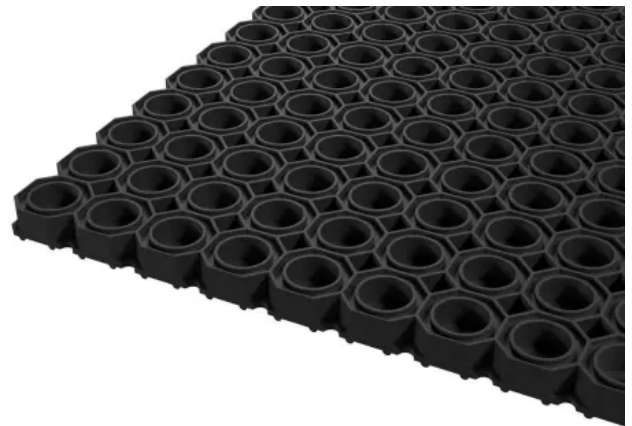

Gummiwabenmatten KARO AS MINI, KARO AS und DOMINO

KARO AS MINI

Die KARO AS MINI widersteht mit ihrer hervorragenden, wetterfesten Gummimischung und ausgezeichneten Haftfähigkeit den hohen Anforderungen an Außenbereiche in sehr stark frequentierten Eingängen. Die Gummiwabenmatte passt sich jeder Oberfläche an. Die Noppen an der Unterseite ermöglichen das Abfließen des Wassers. Mit ihren kleinen Drainagelöchern und der glatten Oberfläche ist die KARO AS MINI ideal für den Zugang mit Radfahrzeugen wie Rollstühle, Karren, Koffer, etc.

Die Verbindungselemente verbinden die Gummiwabenmatte KARO AS und DOMINO schnell und einfach zu größeren Flächen (ca. 3 Stück/m). Sie können leicht in die dafür vorgesehenen Öffnungen der Matte von Hand eingedrückt und ebenso leicht wieder entfernt werden.

Größere Abmessungen können mit CONNECT Verbindungselementen zusammengehängt werden

KARO AS

KARO AS Gummiwabenmatte aus abriebfestem und witterungsbeständigem Vollgummi sind besonders langlebig und zeichnen sich durch einen hohen Reinigungseffekt aus.

Sie eignen sich besonders für den Nass- und Schneeereich.

Die KARO AS ist maßhaltig, robust und leicht zu reinigen.

Beispiel: KARO AS Gummiwabenmatte

| | |
|---------------------|---|
| Material | Vollgummi, abriebfest und witterungsbeständig |
| Oberfläche | Wabenmuster |
| Unterseite | Matte mit 3 mm Noppen für Wasserablauf |
| Farbe | Schwarz |
| Boden | Offen oder geschlossen |
| Mattenhöhe | Ca. 22 mm |
| Standardmaße | Ca. 119 x 98,5 cm und ca. 150 x 100 cm |