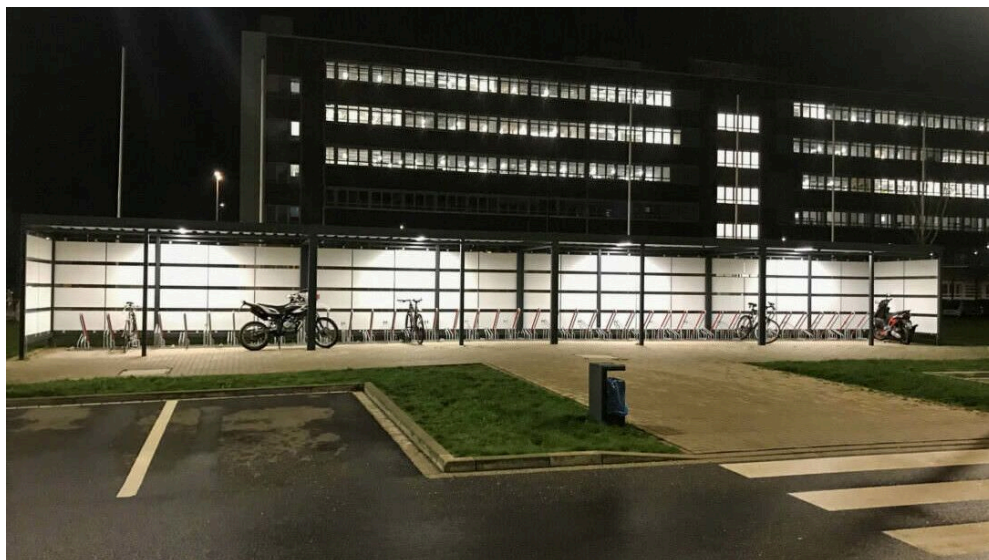

## Stadt- und Freiraumausstattung

Von WSM - Walter Solbach Metallbau

**WSM - Walter Solbach Metallbau GmbH**

Industriestr. 20  
51545 Waldbröl  
Deutschland

Tel.: +49 2291 86-0  
Fax: +49 2291 86-9123

info@wsm.eu  
www.wsm.eu