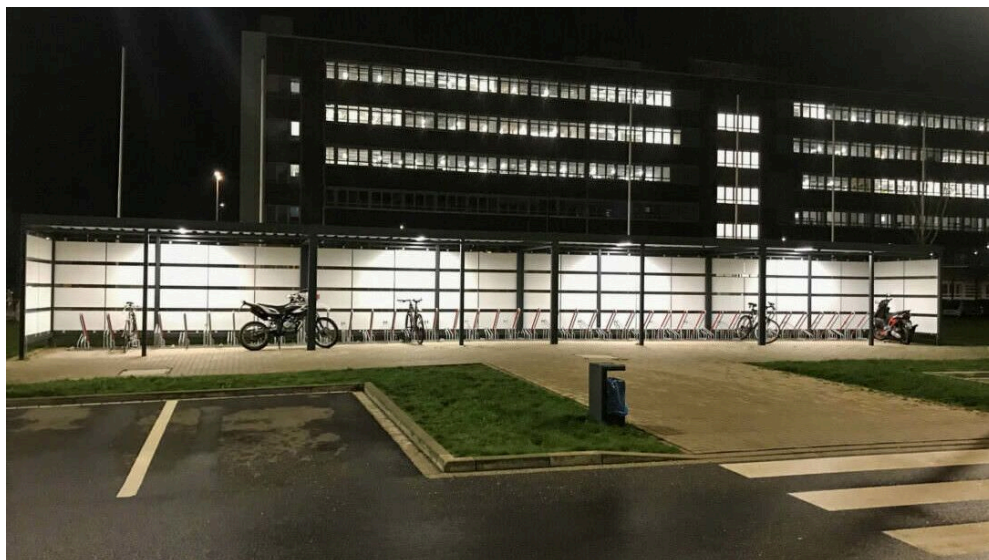

Stadt- und Freiraumausstattung

Von WSM - Walter Solbach Metallbau

WSM - Walter Solbach Metallbau GmbH

Industriestr. 20
51545 Waldbröl
Deutschland

Tel.: +49 2291 86-0
Fax: +49 2291 86-9123

info@wsm.eu
www.wsm.eu