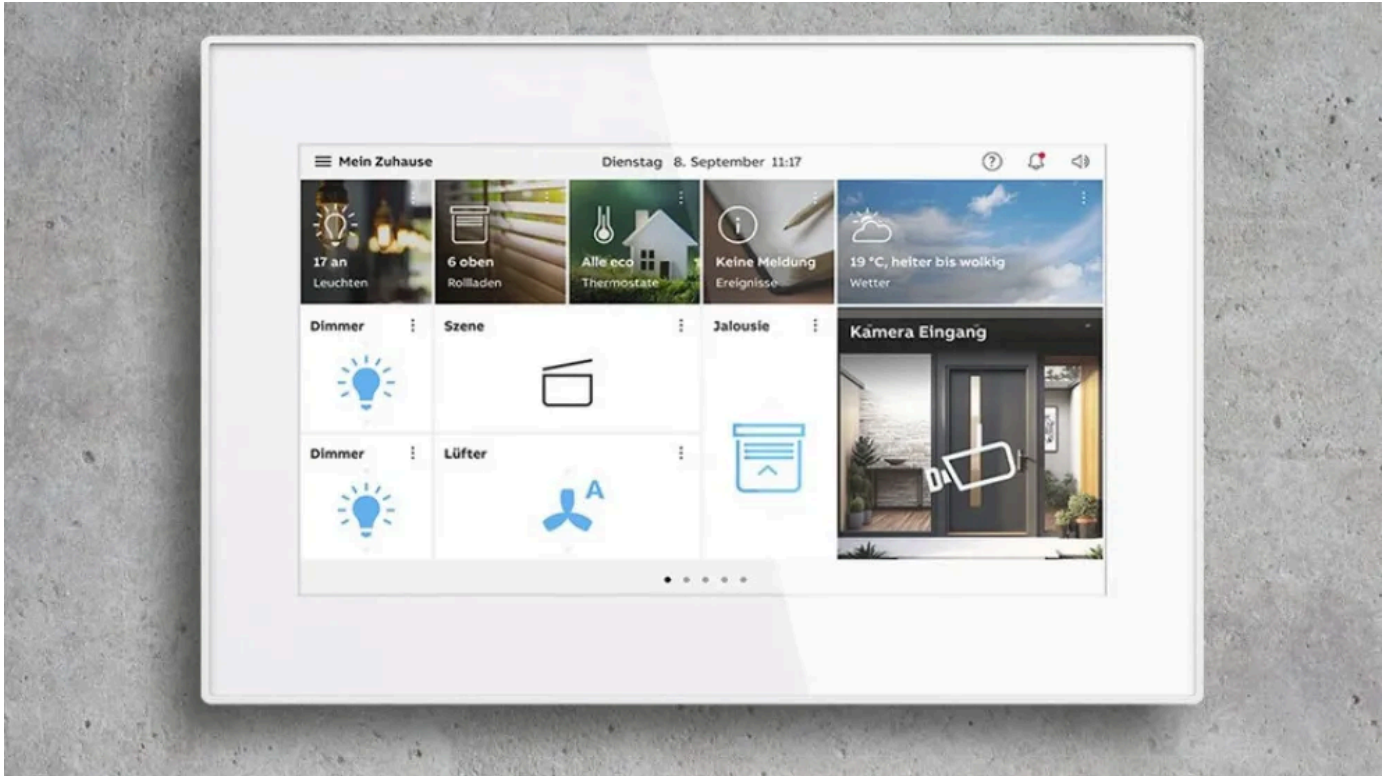

- Darstellung des Kamerabilds und der Systeminformationen auf einem 4,3"-Display mit Glasoberfläche
- Schnellzugriffstasten für direkten Zugriff auf Türöffnen, Stummschalten und Lichtfunktion
- Neben der drahtgebundenen Anbindung an Busch-Welcome® können bis zu 8 mobile Endgeräte mit myBUSCH-JAEGER verbunden werden
- Die WiFi-Version kann mit der Busch-Welcome® App gekoppelt werden, sodass Türrufe und Funktionen auch über mobile Endgeräte genutzt werden können

- Schnellzugriffstasten für Türöffnen, Stummschalten und Licht. Unterschiedliche Klingeltöne für Tür- und Etagenruf einstellbar, fünf polyphone Klingeltöne stehen zur Auswahl.
- Hochauflösendes Touch-Display
- Während des Gesprächs kann ein Bild des Besuchers aufgenommen und im Bildspeicher abgelegt werden.

[Mehr Informationen](#)

Busch-Welcome® Innenstation Video

Busch-Welcome® Türkommunikationssysteme

Aus der Serie Türkommunikationssysteme von ABB Busch-Jaeger

Das "wireless all in one" Busch-Welcome® Panel **Busch-OneTouch 7"**

Das "wireless all in one" Busch-Welcome® Panel **Busch-OneTouch 7"**

In funkbasierten Smart-Home-Installationen übernimmt das Busch-OneTouch 7" Panel mehrere Funktionen in einem Gerät. Es verbindet die Türkommunikation über Busch-Welcome® 2-Draht mit der Steuerung von Busch-free@home® wireless sowie Matter-fähigen Produkten. Durch den integrierten Busch-free@home® wireless System Access Point lässt sich das Panel direkt in bestehende Funkanlagen einbinden.