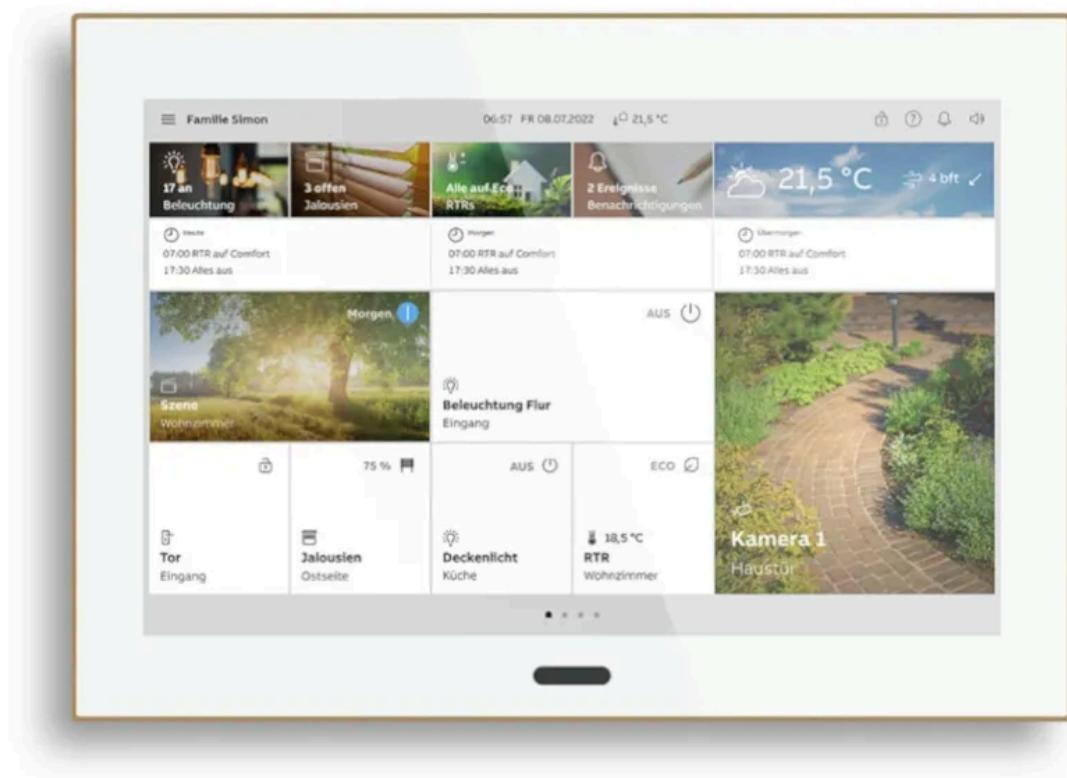

Busch-Welcome® Türkommunikationssysteme

Aus der Serie Türkommunikationssysteme von ABB Busch-Jaeger

Busch-Welcome® Innenstation SmartTouch 10

Busch-Welcome® Innenstation SmartTouch 10

Moderne Wohn- und Gebäudetechnik erfordert zentrale Bedienmöglichkeiten, die viele Funktionen übersichtlich vereinen. Die Innenstation SmartTouch 10 bietet ein großformatiges 10"-Touchdisplay und verbindet Türkommunikation mit der Steuerung von Busch-free@home® oder dem Busch-Installationsbus® KNX. Durch die klare Benutzeroberfläche lassen sich alle Funktionen komfortabel bedienen – von der Türkommunikation bis zur Raumsteuerung.

- 10"-Touchdisplay mit IPS-Technologie für klare Darstellung von Video- und Steuerungsfunktionen
- Intuitive Bedienoberfläche, frei konfigurierbar für Hausautomation und Türkommunikation
- Vollständige Integration von Busch-Welcome®, nutzbar als Video-Innenstation
- Steuerung von KNX- und free@home-Funktionen wie Schalten, Dimmen, Jalousien, RGBW-Licht oder Szenen
- Abwesenheitssimulation für erhöhte Sicherheit

[Mehr Informationen](#)

Produktbeispiele Busch-Welcome® IP

Das Türkommunikationssystem Busch-Welcome® IP bietet HD-Videokommunikation, die zur Außen-, Innen- und Fernüberwachung von Wohn- und Zweckbauten eingesetzt werden kann. Einheitliche und intuitiv bedienbare Benutzeroberflächen bei allen Geräten für einfache Installation, Betrieb und Wartung. Für die Inbetriebnahme wird lediglich ein Internetanschluss benötigt.