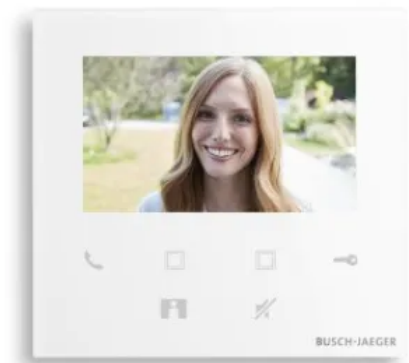

Busch-Welcome® Innenstation Video 4,3"

Busch-Welcome® Innenstation Video 5"

Bauliche Rahmenbedingungen begrenzen oft die Größe von Türkommunikationsdisplays. Die Innenstation Video verfügt über ein hochauflösendes Touchdisplay im Hochformat und bietet auf kleiner Fläche alle Funktionen und Information, die für deine Türsprechanlage benötigt werden. Die Bedienung erfolgt dabei intuitiv mit dem Touchdisplay und den Schnellzugriffstasten. Erhältlich in den Farben schwarz und weiß.

- Schnellzugriffstasten für Türöffnen, Stummschalten und Licht. Unterschiedliche Klingeltöne für Tür- und Etagenruf einstellbar, fünf polyphone Klingeltöne stehen zur Auswahl.
- Hochauflösendes Touch-Display
- Während des Gesprächs kann ein Bild des Besuchers aufgenommen und im Bildspeicher abgelegt werden.

[Mehr Informationen](#)