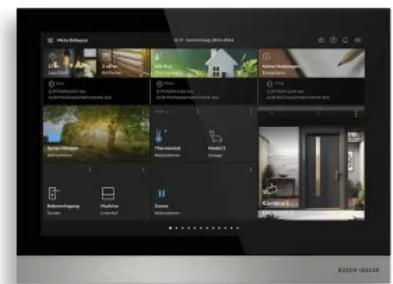

Busch-Welcome® Türkommunikationssysteme

Aus der Serie Türkommunikationssysteme von ABB Busch-Jaeger

Busch-Welcome® IP Innenstationen

Concierge Station

Die Conciergestation von Busch-Welcome® IP bietet neben der Vermittlungsfunktion Eigenschaften wie z. B. das Halten von Gesprächsteilnehmern via MusicOn-Hold, einem Text-Infodienst für angeschlossene Teilnehmer oder das Senden oder Empfangen von Notrufen innerhalb des Systems.

- Komfortable Vermittlungsfunktionen
- Sicherheit durch aktuellste Verschlüsselungsmethoden
- Skalierbar für verschiedene Gebäudegrößen

[Mehr Informationen](#)

Concierge Station

IP Touch 7 Lite

IP Touch 7 Lite ist eine kompakte Lösung für die Türkommunikation. Ausgestattet mit 7"-Touchdisplay, übersichtlicher Bedienoberfläche und Integration in das Busch-Welcome® IP System. Bietet alle grundlegenden Funktionen für den täglichen Einsatz.

- 7"-Touchdisplay mit Glasoberfläche und kapazitiver Bedienung
- Full-Duplex-Audioeinheit integriert (Mikrofon und Lautsprecher ermöglichen gleichzeitiges Sprechen und Hören)
- PoE - Stromversorgung und Datenübertragung über ein einziges Netzkabel
- Bildspeicherfunktion für Besucherfotos

[Mehr Informationen](#)

IP Touch 7 Lite

IP Touch

Das IP touch 7" und das IP touch 10" bieten mit der intuitiven Bedienoberfläche eine einheitliche Lösung für Busch-free@home®, Busch-Installationsbus® KNX und Busch-Welcome® IP.

- Hochauflösendes Display mit Glasoberfläche und intuitiver Benutzeroberfläche
- 7,8 mm tief bei Unterputzmontage durch aktuellste Verschlüsselungsmethoden
- Wahlweise LAN- oder WLAN-Version für die Verbindung in das eigene Heimnetzwerk
- Erhältlich in zwei verschiedenen Größen: 7" und 10"

[Mehr Informationen](#)

IP Touch