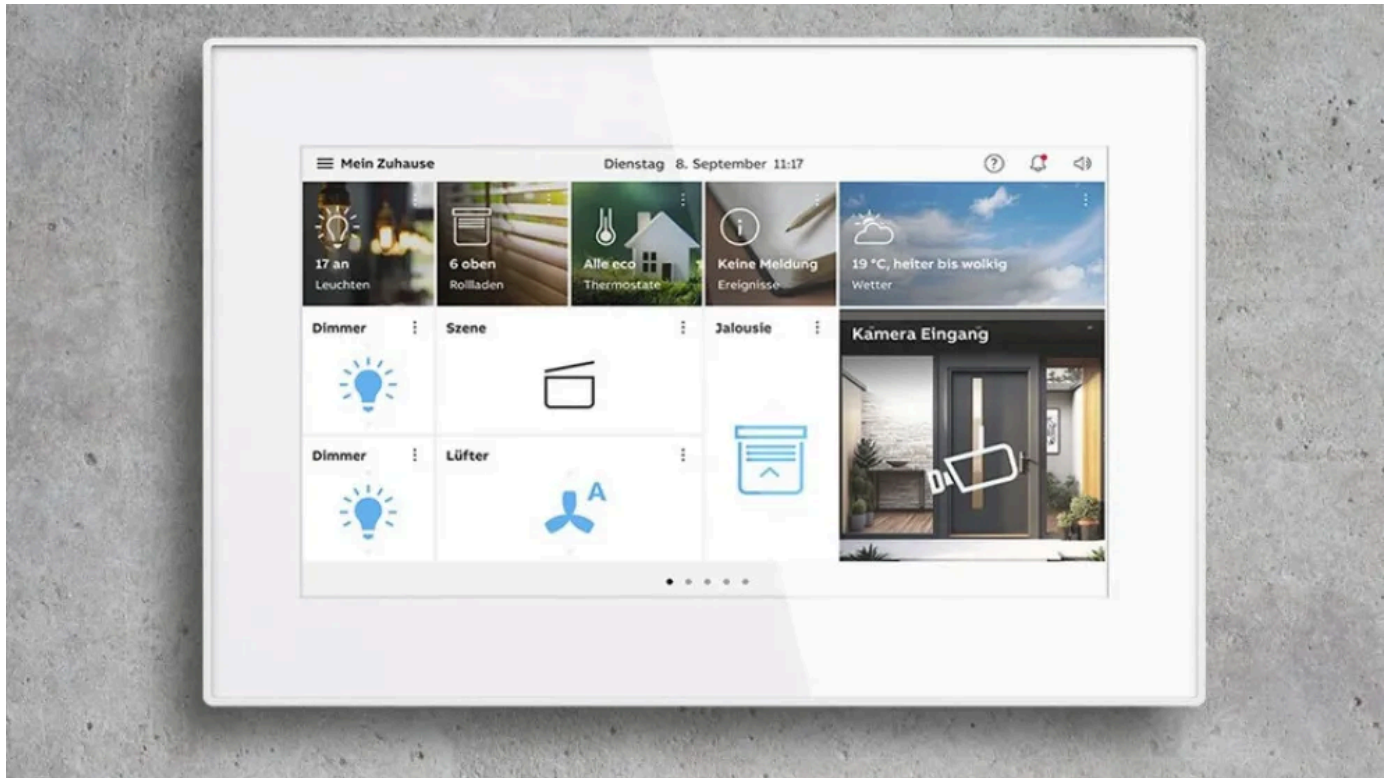

- Darstellung des Kamerabilds und der Systeminformationen auf einem 4,3"-Display mit Glasoberfläche
- Schnellzugriffstasten für direkten Zugriff auf Türöffnen, Stummschalten und Lichtfunktion
- Neben der drahtgebundenen Anbindung an Busch-Welcome® können bis zu 8 mobile Endgeräte mit myBUSCH-JAEGER verbunden werden
- Die WiFi-Version kann mit der Busch-Welcome® App gekoppelt werden, sodass Türrufe und Funktionen auch über mobile Endgeräte genutzt werden können

- Schnellzugriffstasten für Türöffnen, Stummschalten und Licht. Unterschiedliche Klingeltöne für Tür- und Etageruf einstellbar, fünf polyphone Klingeltöne stehen zur Auswahl.
- Hochauflösendes Touch-Display
- Während des Gesprächs kann ein Bild des Besuchers aufgenommen und im Bildspeicher abgelegt werden.

[Mehr Informationen](#)

Busch-Welcome® Innenstation Video

Busch-Welcome® Türkommunikationssysteme

Aus der Serie Türkommunikationssysteme von ABB Busch-Jaeger

Das "wireless all in one" Busch-Welcome® Panel **Busch-OneTouch 7"**

Das "wireless all in one" Busch-Welcome® Panel **Busch-OneTouch 7"**

In funkbasierten Smart-Home-Installationen übernimmt das Busch-OneTouch 7" Panel mehrere Funktionen in einem Gerät. Es verbindet die Türkommunikation über Busch-Welcome® 2-Draht mit der Steuerung von Busch-free@home® wireless sowie Matter-fähigen Produkten. Durch den integrierten Busch-free@home® wireless System Access Point lässt sich das Panel direkt in bestehende Funkanlagen einbinden.