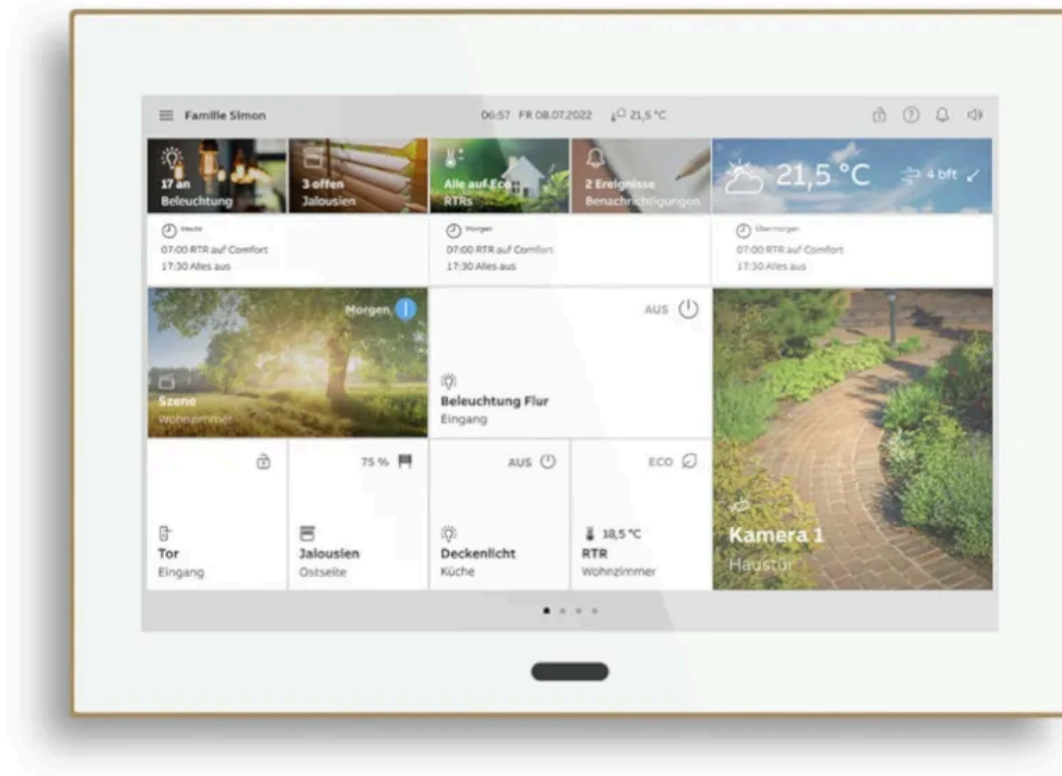

Busch-Welcome® Türkommunikationssysteme

Aus der Serie Türkommunikationssysteme von ABB Busch-Jaeger

Busch-Welcome® Innenstation SmartTouch 10

Busch-Welcome® Innenstation SmartTouch 10

Moderne Wohn- und Gebäudetechnik erfordert zentrale Bedienmöglichkeiten, die viele Funktionen übersichtlich vereinen. Die Innenstation SmartTouch 10 bietet ein großformatiges 10"-Touchdisplay und verbindet Türkommunikation mit der Steuerung von Busch-free@home® oder dem Busch-Installationsbus® KNX. Durch die klare Benutzeroberfläche lassen sich alle Funktionen komfortabel bedienen – von der Türkommunikation bis zur Raumsteuerung.

- 10"-Touchdisplay mit IPS-Technologie für klare Darstellung von Video- und Steuerungsfunktionen
- Intuitive Bedienoberfläche, frei konfigurierbar für Hausautomation und Türkommunikation
- Vollständige Integration von Busch-Welcome®, nutzbar als Video-Innenstation
- Steuerung von KNX- und free@home-Funktionen wie Schalten, Dimmen, Jalousien, RGBW-Licht oder Szenen
- Abwesenheitssimulation für erhöhte Sicherheit

[Mehr Informationen](#)

Produktbeispiele Busch-Welcome® IP

Das Türkommunikationssystem Busch-Welcome® IP bietet HD-Videokommunikation, die zur Außen-, Innen- und Fernüberwachung von Wohn- und Zweckbauten eingesetzt werden kann. Einheitliche und intuitiv bedienbare Benutzeroberflächen bei allen Geräten für einfache Installation, Betrieb und Wartung. Für die Inbetriebnahme wird lediglich ein Internetanschluss benötigt.