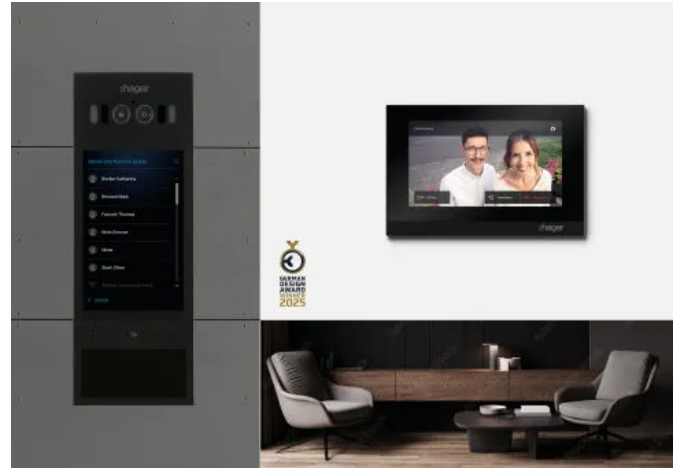

Außenstation intercom motion und Innenstation intercom view 03-21cm

Broschüre zum Download: [Hager intercom Türkommunikation](#)