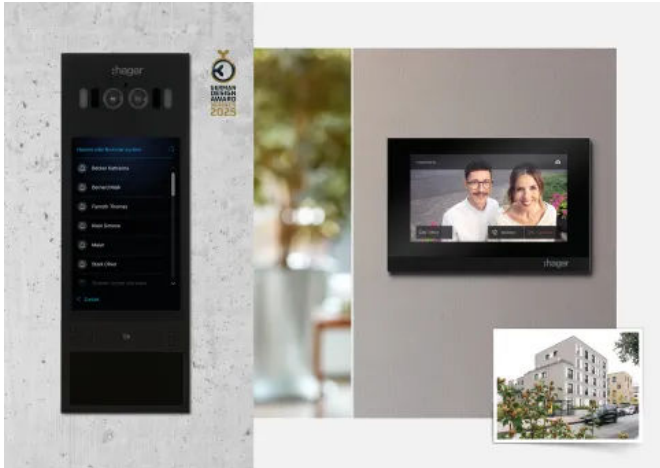

Türkommunikation Hager intercom

Aus der Serie Türkommunikation von Hager Vertriebsgesellschaft

Außenstation intercom motion und Innenstation intercom view moodboard-21cm