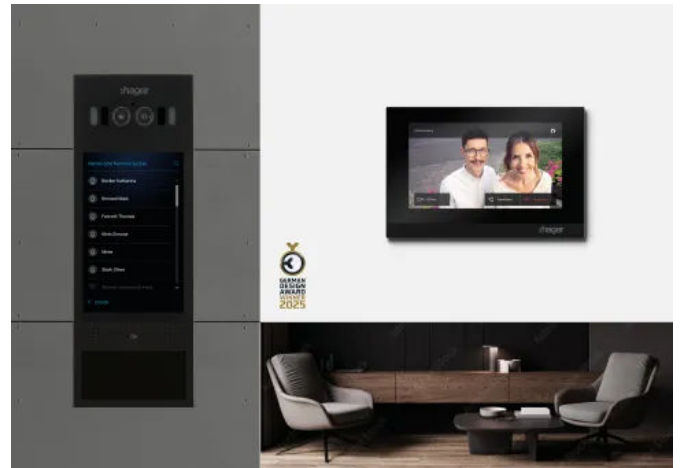

Außenstation intercom motion und Innenstation intercom view 03-21cm

Broschüre zum Download: [Hager intercom Türkommunikation](#)