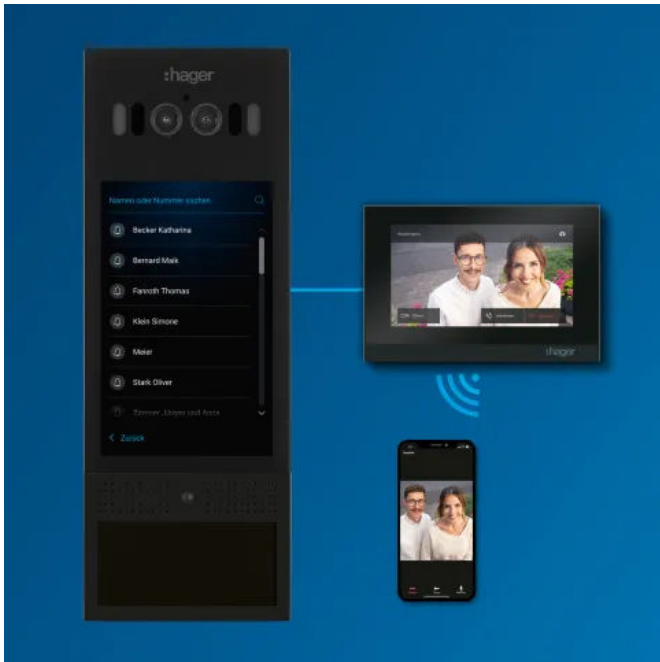

Türkommunikation Hager intercom

Aus der Serie Türkommunikation von Hager Vertriebsgesellschaft

Außenstation - intercom motion

Außenstation intercom motion

Die Außenstation wurde mit dem German Design Award 2025 ausgezeichnet.

intercom motion bietet zahlreiche digitale Funktionen – von Zutriffsmöglichkeiten bis zur Einspielung von Namen.

- Bis zu 1.000 Wohneinheiten
- Digitale Zutriffsmöglichkeiten: RFID, PIN und wahlweise Gesichtserkennung
- Sicherheitsglas IK10
- Schutzklasse IP65
- Aufputz, Unterputz- und Hohlwandmontage möglich
- Hohe Sprach- und Bildqualität
- Administration auch aus der Ferne
- Offline-Inbetriebnahme
- Lokaler Speicher, ohne Cloud: funktionierendes System selbst bei Internetausfall
- Stromversorgung PoE+ 802.3at, extern 24 V