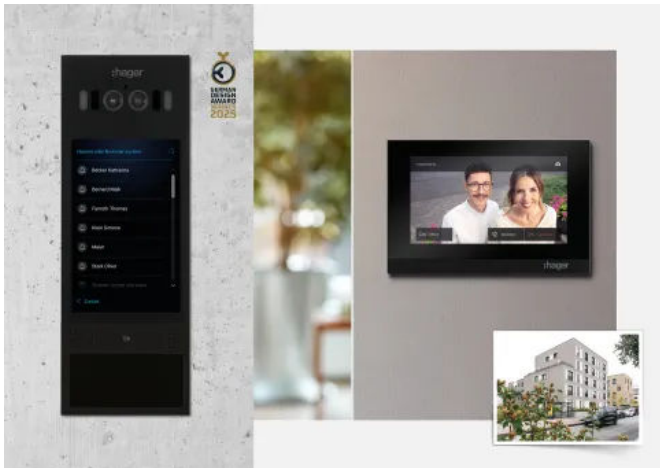

Türkommunikation Hager intercom

Aus der Serie Türkommunikation von Hager Vertriebsgesellschaft

Außenstation intercom motion und Innenstation intercom view moodboard-21cm