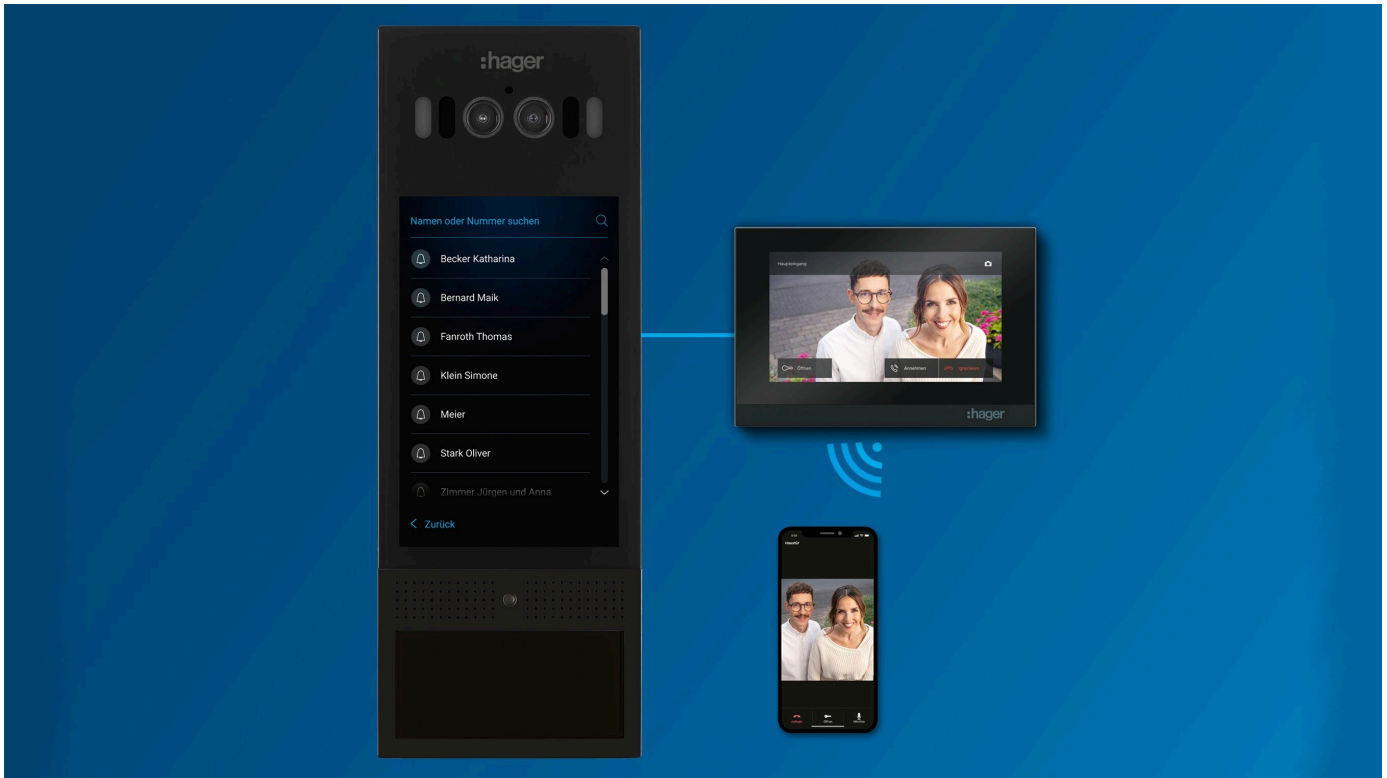

Türkommunikation Hager intercom

Aus der Serie Türkommunikation von Hager Vertriebsgesellschaft

Hager intercom ist eine flexible und zukunftssichere Türkommunikation für den Neubau oder die Modernisierung kleiner Mehrfamilienhäuser bis hin zu Wohnsiedlungen mit bis zu 1.000 Wohneinheiten. Digitale Tools machen Planung, Installation und Inbetriebnahme einfach und intuitiv. Hager intercom umfasst Außen- und Innenstationen.

Außenstationen

Digitale IP Türkommunikation über 2Draht

Hager intercom: Merkmale

– IP über 2Draht

Die IP Technologie über 2Draht eignet sich insbesondere für die Nachrüstung im Bestand. Die Außenstationen werden mit CAT.6 oder besser angebunden, die Innenstationen können die vorhandene J-Y(ST)Y-Verdrahtung nutzen.

– Fernzugriff über intercom view / intercom motion

Der Fernzugriff ermöglicht Hausverwaltungen mit der WLAN-fähigen Innenstation Intercom view die Sendung wichtiger Mitteilungen an Bewohner, mit dem Modul intercom motion lassen sich schnell und einfach Namen ändern.

– Skalierbarkeit

Mit Hager intercom können Wohnsiedlungen mit bis zu 1.000 Wohneinheiten ausgerüstet werden.

– Kostenlose App für Bewohner

Die Hager intercom ermöglicht auch in Abwesenheit die Kommunikation an der Haustür oder das Öffnen der Tür.