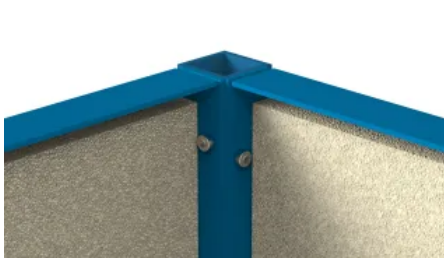

Gedämmte Variante