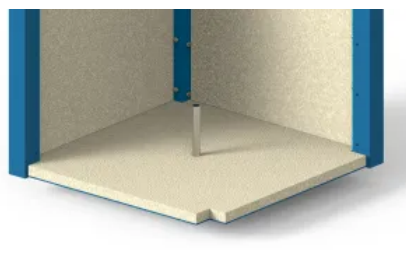

Individuelle Sonderformen sind umsetzbar

Integrierte Entwässerungslösung