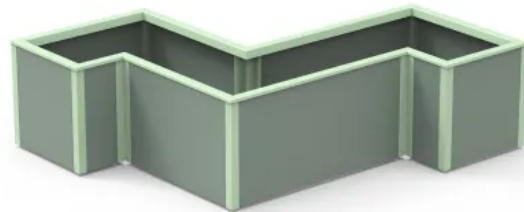

Aus der Serie Gebäudebegrünungen von Abel Metallsysteme

© tina7si - stock.adobe.com

Das System PLANT VERDIS überzeugt durch hochwertige Aluminium-Pflanztröge in verschiedenen Dimensionen, die sich flexibel in unterschiedliche Architekturkonzepte integrieren lassen. Die troggebundene Begrünung ermöglicht nachhaltige und ästhetisch ansprechende Gestaltungsmöglichkeiten für Außenbereiche und im Gebäude.

Beschreibung PLANT VERDIS

Allgemeine Beschreibung

Pflanztröge eröffnen zahlreiche Möglichkeiten für die Umsetzung zeitgemäßer Begrünungskonzepte in verschiedenen Bereichen. Ihre vielseitige Einsetzbarkeit ermöglicht die Gestaltung von Dachbegrünungen (sowohl extensiv als auch intensiv), Terrassen- und Balkonbegrünungen sowie die Schaffung ansprechender Grünflächen in städtischen Freiräumen. Zudem stehen individuelle Lösungen für spezielle Architekturprojekte zur Verfügung. Die troggebundene Begrünung PLANT VERDIS bietet unterschiedliche Ausstattungsvarianten, die auf architektonische und freiraumplanerische Bedürfnisse abgestimmt sind.

Troggebundene Begrünung

Troggebundene Begrünung PLANT VERDIS

Aus der Serie Gebäudebegrünungen von Abel Metallsysteme

Eigenschaften

- Grundmaße von 250 × 250 mm bis 1000 × 1000 mm (in 250-mm-Schritten anpassbar)
- Beliebte Kombinationen: 500 × 500 mm | 500 × 750 mm | 500 × 1000 mm | 750 × 750 mm
- Standardhöhe: 500 mm

Unterschiedliche Größenvarianten bieten vielfältige Gestaltungsmöglichkeiten.

Mögliche Optionen

- Wärmebrückenfreie Dämmoption (20 mm wasser- und druckfest)
- Höhenverstellbare Füße oder schwerlastfähige Rollen für flexible Aufstellung
- Maßgeschneiderte Entwässerungslösungen für jede Trogvariante
- Kompatibel mit filigranen Stahlseilsystemen für Rankpflanzen
- Flexible Designanpassung mit frei wählbarem RAL-Farbtönen und Oberflächenfinish