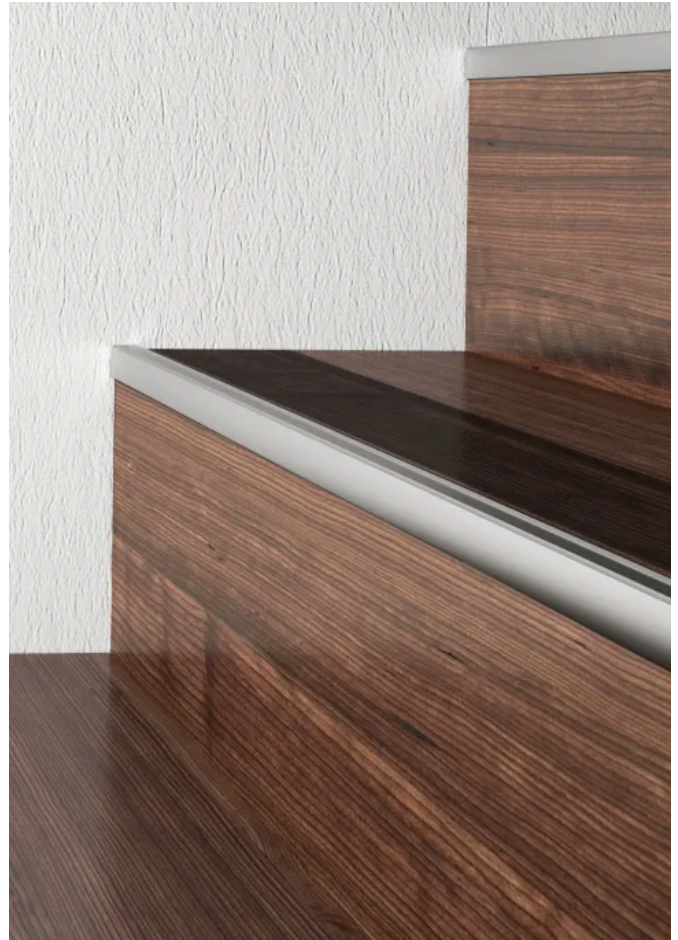

Step-Clip Champion