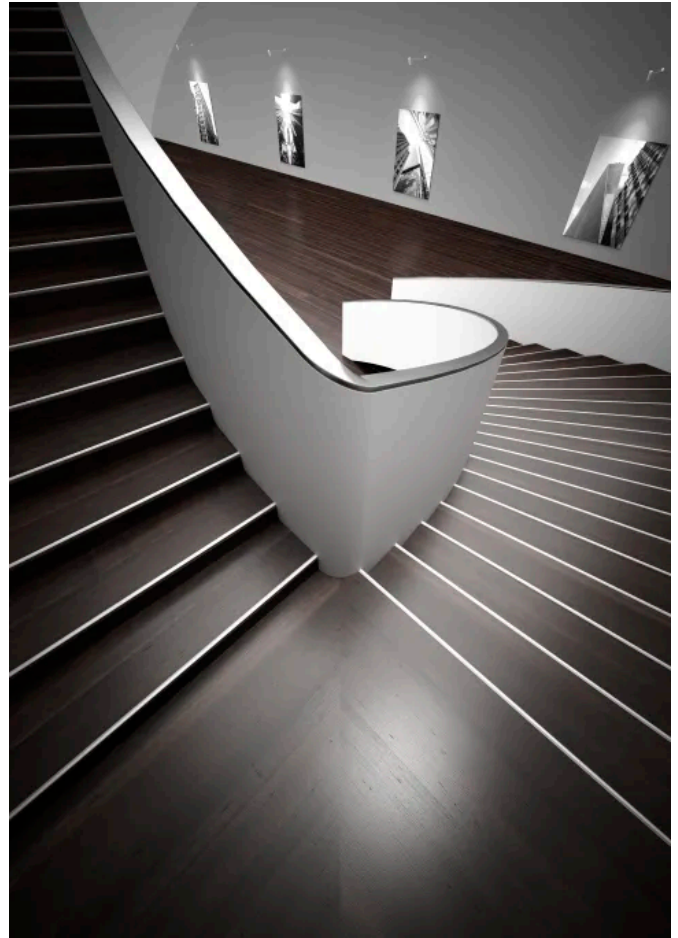

Treppenkanten-Profilssystem „Euro-Step® Star“