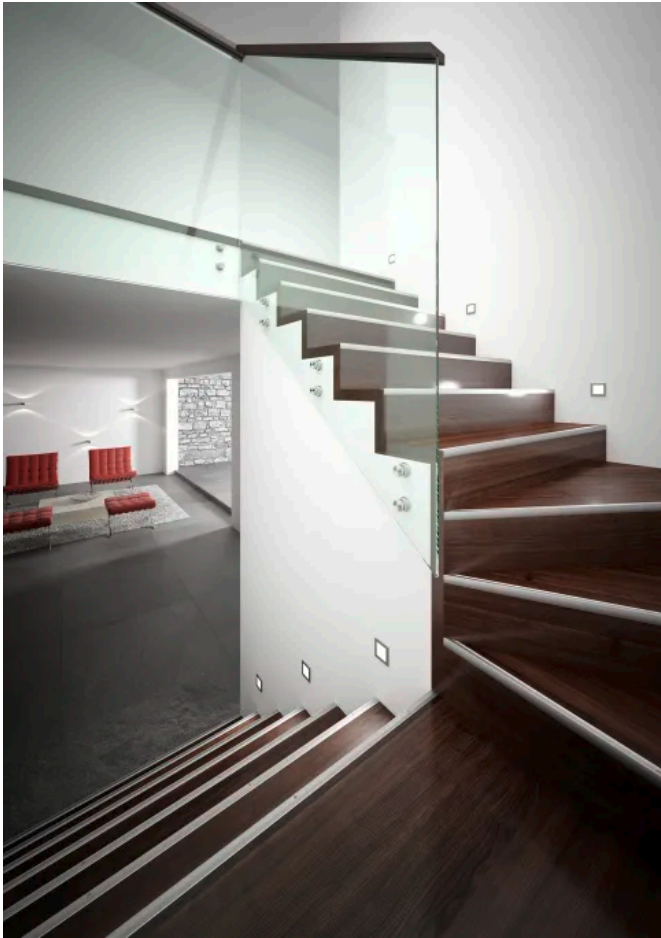

Treppenkantenprofilssysteme für Parkett und Laminat

Aus der Serie Bodenprofilssysteme aus Aluminium, Messing, Edelstahl von Küberit Profile Systems

Treppenkanten-Profilssystem „Euro-Step® Star“