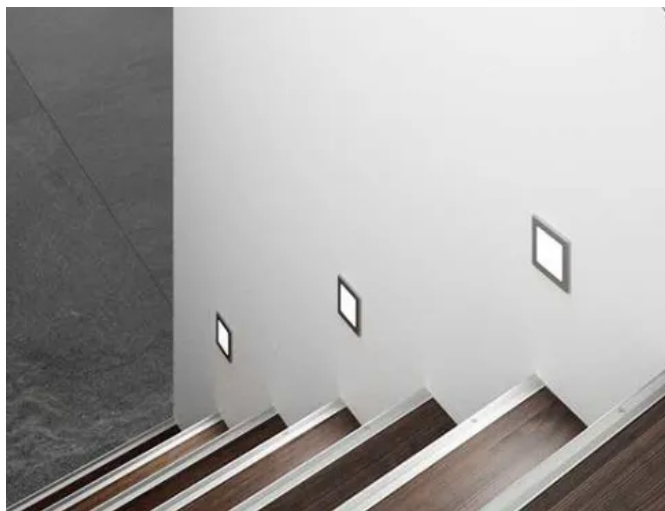

Treppenkanten

Treppenkantenprofilssystem Euro-Step® Star

Küberit® Euro-Step® Star

Mit dem Treppenkanten-Profilssystem „Euro-Step Star“ können 4-9 mm LVT-Belagshöhen flexibel verlegt werden, denn das System ist in der Höhe universell anpassbar. „Euro-Step Star“ kann bei geraden und gewendelten Treppen sowie für Podestverläufe verbaut werden. Zudem kann es für die gerade oder schräge Verlegung der Setzstufe verwendet werden sowie bei der Verlegung von offenen Treppen.