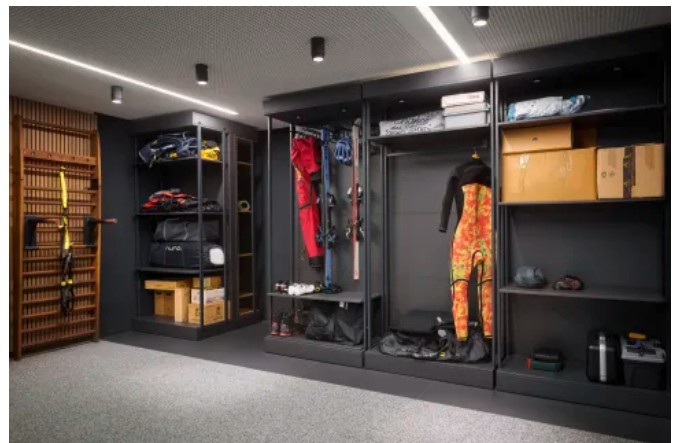

Konstruktiv können auf RoomSpin als technische Basis unterschiedlichste Anwendungen geplant werden. Ob wanddrehende oder freistehende Objekteinrichtung in unterschiedlichen Höhen oder mit hohen Gewichten – eine Handbewegung genügt und RoomSpin vollzieht eine leichtlaufende Drehbewegung.

Transforming Spaces mit RoomSpin

Aus der Serie SpinLine von Hettich

RoomSpin ist die am Boden befestigte drehbare Basis, auf der unterschiedliche Objektmöbel geplant und konstruiert werden können. Selbst schwere, raumhohe Inneneinrichtungen lassen sich auf dem Objektträger ohne großen Kraftaufwand drehen. Die translatorische Rotation ermöglicht eine einzigartige Kinematik.

Transforming Spaces mit RoomSpin

Aus der Serie SpinLine von Hettich

Objektträger RoomSpin

Die kuratierten Bewegungsabläufe ermöglichen klar strukturierte Einrichtungskonzepte für New Work, Compact Living und Retail, die sich von Anfang an zuverlässig planen lassen – von der Raumwirkung bis hin zu Beleuchtung und elektrischen Anschlüssen. Die RoomSpin-Technik macht eine Mehrfachnutzung derselben Fläche möglich, da sich die Einrichtung nach Bedarf transformieren lässt.

[Weitere Informationen zu RoomSpin](#)

Privater Fitness- und Trainingsraum mit einer offenen Stauraumlösung, die mit dem Objektträger RoomSpin flexibel drehbar ist und Sportequipment übersichtlich präsentiert.