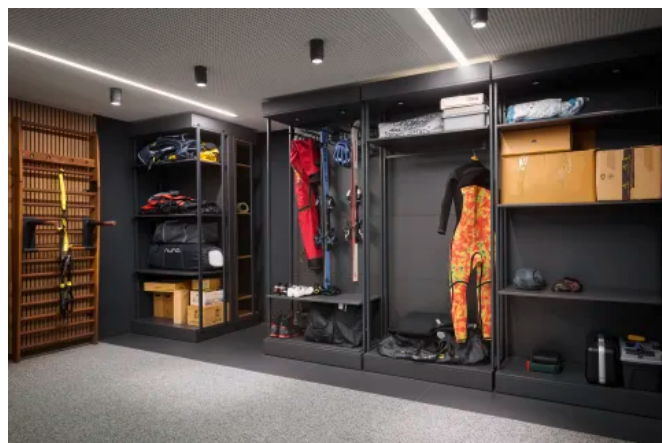

Konstruktiv können auf RoomSpin als technische Basis unterschiedlichste Anwendungen geplant werden. Ob wanddrehende oder freistehende Objekteinrichtung in unterschiedlichen Höhen oder mit hohen Gewichten – eine Handbewegung genügt und RoomSpin vollzieht eine leichtlaufende Drehbewegung.

Transforming Spaces mit RoomSpin

Aus der Serie SpinLine von Hettich

RoomSpin ist die am Boden befestigte drehbare Basis, auf der unterschiedliche Objektmöbel geplant und konstruiert werden können. Selbst schwere, raumhohe Inneneinrichtungen lassen sich auf dem Objektträger ohne großen Kraftaufwand drehen. Die translatorische Rotation ermöglicht eine einzigartige Kinematik.

Transforming Spaces mit RoomSpin

Aus der Serie SpinLine von Hettich

Objektträger RoomSpin

Die kuratierten Bewegungsabläufe ermöglichen klar strukturierte Einrichtungskonzepte für New Work, Compact Living und Retail, die sich von Anfang an zuverlässig planen lassen – von der Raumwirkung bis hin zu Beleuchtung und elektrischen Anschlüssen. Die RoomSpin-Technik macht eine Mehrfachnutzung derselben Fläche möglich, da sich die Einrichtung nach Bedarf transformieren lässt.

[Weitere Informationen zu RoomSpin](#)

Privater Fitness- und Trainingsraum mit einer offenen Stauraumlösung, die mit dem Objektträger RoomSpin flexibel drehbar ist und Sportequipment übersichtlich präsentiert.