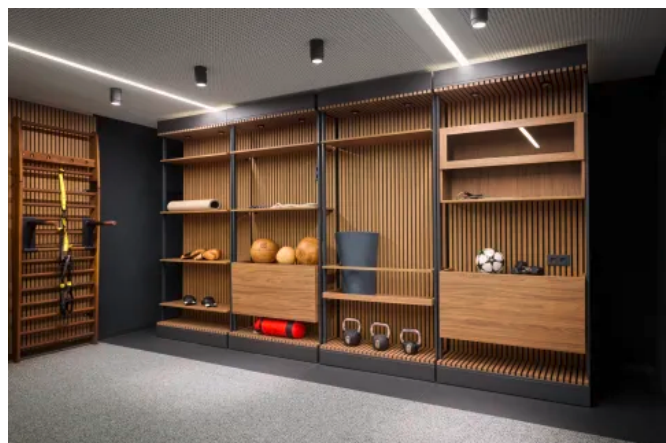

Konstruktiv können auf RoomSpin als technische Basis unterschiedlichste Anwendungen geplant werden. Ob wanddrehende oder freistehende Objekteinrichtung in unterschiedlichen Höhen oder mit hohen Gewichten – eine Handbewegung genügt und RoomSpin vollzieht eine leichtlaufende Drehbewegung.

Transforming Spaces mit RoomSpin

Aus der Serie SpinLine von Hettich

RoomSpin ist die am Boden befestigte drehbare Basis, auf der unterschiedliche Objektmöbel geplant und konstruiert werden können. Selbst schwere, raumhohe Inneneinrichtungen lassen sich auf dem Objektträger ohne großen Kraftaufwand drehen. Die translatorische Rotation ermöglicht eine einzigartige Kinematik.

Transforming Spaces mit RoomSpin

Aus der Serie SpinLine von Hettich

Objektträger RoomSpin

Die kuratierten Bewegungsabläufe ermöglichen klar strukturierte Einrichtungskonzepte für New Work, Compact Living und Retail, die sich von Anfang an zuverlässig planen lassen – von der Raumwirkung bis hin zu Beleuchtung und elektrischen Anschlüssen. Die RoomSpin-Technik macht eine Mehrfachnutzung derselben Fläche möglich, da sich die Einrichtung nach Bedarf transformieren lässt.

[Weitere Informationen zu RoomSpin](#)

Privater Fitness- und Trainingsraum mit einer offenen Stauraumlösung, die mit dem Objektträger RoomSpin flexibel drehbar ist und Sportequipment übersichtlich präsentiert.