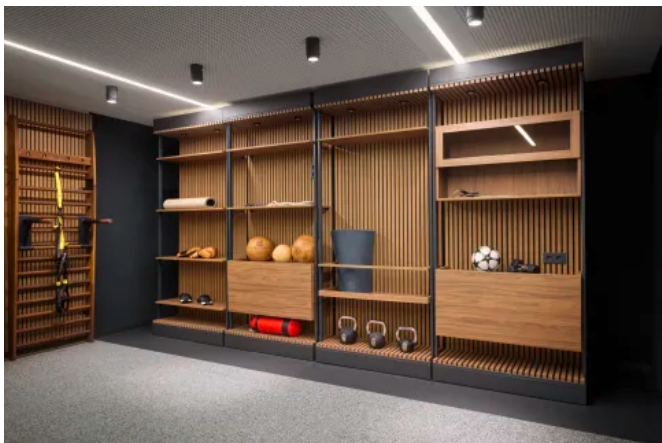

Konstruktiv können auf RoomSpin als technische Basis unterschiedlichste Anwendungen geplant werden. Ob wanddrehende oder freistehende Objekteinrichtung in unterschiedlichen Höhen oder mit hohen Gewichten – eine Handbewegung genügt und RoomSpin vollzieht eine leichtlaufende Drehbewegung.

Transforming Spaces mit RoomSpin

Aus der Serie SpinLine von Hettich

RoomSpin ist die am Boden befestigte drehbare Basis, auf der unterschiedliche Objektmöbel geplant und konstruiert werden können. Selbst schwere, raumhohe Inneneinrichtungen lassen sich auf dem Objektträger ohne großen Kraftaufwand drehen. Die translatorische Rotation ermöglicht eine einzigartige Kinematik.

Transforming Spaces mit RoomSpin

Aus der Serie SpinLine von Hettich

Objektträger RoomSpin

Die kuratierten Bewegungsabläufe ermöglichen klar strukturierte Einrichtungskonzepte für New Work, Compact Living und Retail, die sich von Anfang an zuverlässig planen lassen – von der Raumwirkung bis hin zu Beleuchtung und elektrischen Anschlüssen. Die RoomSpin-Technik macht eine Mehrfachnutzung derselben Fläche möglich, da sich die Einrichtung nach Bedarf transformieren lässt.

[Weitere Informationen zu RoomSpin](#)

Privater Fitness- und Trainingsraum mit einer offenen Stauraumlösung, die mit dem Objektträger RoomSpin flexibel drehbar ist und Sportequipment übersichtlich präsentiert.