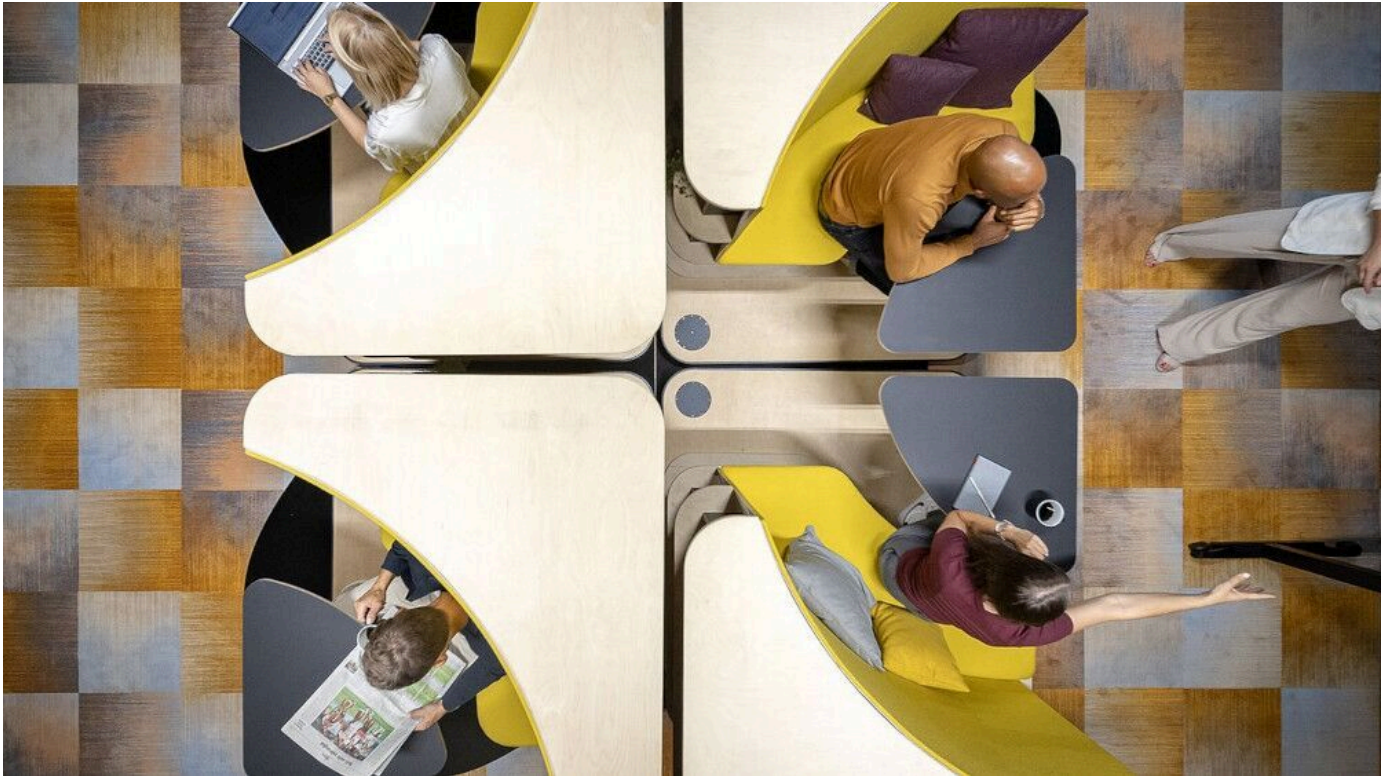

Konstruktiv können auf RoomSpin als technische Basis unterschiedlichste Anwendungen geplant werden. Ob wanddrehende oder freistehende Objekteinrichtung in unterschiedlichen Höhen oder mit hohen Gewichten – eine Handbewegung genügt und RoomSpin vollzieht eine leichtlaufende Drehbewegung.

Transforming Spaces mit RoomSpin

Aus der Serie SpinLine von Hettich

RoomSpin ist die am Boden befestigte drehbare Basis, auf der unterschiedliche Objektmöbel geplant und konstruiert werden können. Selbst schwere, raumhohe Inneneinrichtungen lassen sich auf dem Objektträger ohne großen Kraftaufwand drehen. Die translatorische Rotation ermöglicht eine einzigartige Kinematik.

Transforming Spaces mit RoomSpin

Aus der Serie SpinLine von Hettich

Objektträger RoomSpin

Die kuratierten Bewegungsabläufe ermöglichen klar strukturierte Einrichtungskonzepte für New Work, Compact Living und Retail, die sich von Anfang an zuverlässig planen lassen – von der Raumwirkung bis hin zu Beleuchtung und elektrischen Anschlüssen. Die RoomSpin-Technik macht eine Mehrfachnutzung derselben Fläche möglich, da sich die Einrichtung nach Bedarf transformieren lässt.

Aus der Serie SpinLine von Hettich

Flexible Sitz- und Arbeitsmodule auf RoomSpin-Basis von Hettich, für agile Arbeitsbereiche und spontane Meetings.

Dynamische Arbeitsplatzlösung mit RoomSpin von Hettich – Sitzmodule lassen sich mühelos drehen und neu ausrichten.