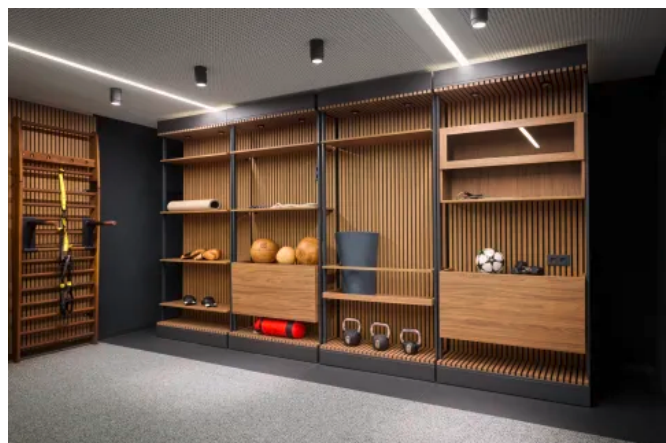

### Objekträger RoomSpin für drehbare Inneneinrichtungen im Objektbereich, Wohnungsbau und New Work

Konstruktiv können auf RoomSpin als technische Basis unterschiedlichste Anwendungen geplant werden. Ob wanddrehende oder freistehende Objekteinrichtung in unterschiedlichen Höhen oder mit hohen Gewichten – eine Handbewegung genügt und RoomSpin vollzieht eine leichtlaufende Drehbewegung.

## Transforming Spaces mit Room Spin

Aus der Serie Spin Line von Hettich

RoomSpin ist die am Boden befestigte drehbare Basis, auf der unterschiedliche Objektmöbel geplant und konstruiert werden können. Selbst schwere, raumhohe Inneneinrichtungen lassen sich auf dem Objektträger ohne großen Kraftaufwand drehen. Die translatorische Rotation ermöglicht eine einzigartige Kinematik.

### Objektträger RoomSpin

Die kuratierten Bewegungsabläufe ermöglichen klar strukturierte Einrichtungskonzepte für New Work, Compact Living und Retail, die sich von Anfang an zuverlässig planen lassen – von der Raumwirkung bis hin zu Beleuchtung und elektrischen Anschlüssen. Die RoomSpin-Technik macht eine Mehrfachnutzung derselben Fläche möglich, da sich die Einrichtung nach Bedarf transformieren lässt.

[Weitere Informationen zu RoomSpin](#)

Privater Fitness- und Trainingsraum mit einer offenen Stauraumlösung, die mit dem Objektträger RoomSpin flexibel drehbar ist und Sportequipment übersichtlich präsentiert.