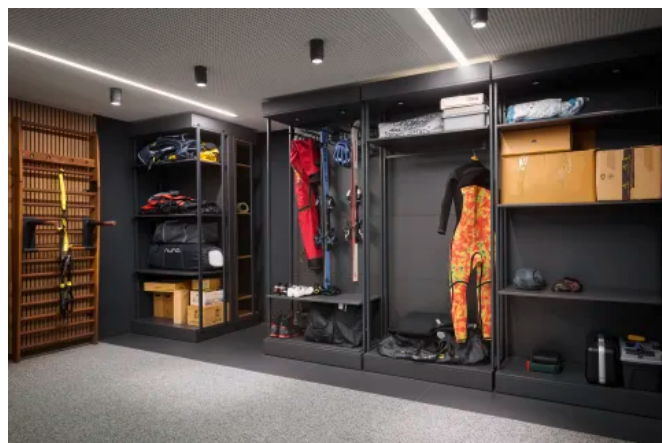

### Objekträger RoomSpin für drehbare Inneneinrichtungen im Objektbereich, Wohnungsbau und New Work

Konstruktiv können auf RoomSpin als technische Basis unterschiedlichste Anwendungen geplant werden. Ob wanddrehende oder freistehende Objekteinrichtung in unterschiedlichen Höhen oder mit hohen Gewichten – eine Handbewegung genügt und RoomSpin vollzieht eine leichtlaufende Drehbewegung.

## Transforming Spaces mit Room Spin

Aus der Serie Spin Line von Hettich

RoomSpin ist die am Boden befestigte drehbare Basis, auf der unterschiedliche Objektmöbel geplant und konstruiert werden können. Selbst schwere, raumhohe Inneneinrichtungen lassen sich auf dem Objektträger ohne großen Kraftaufwand drehen. Die translatorische Rotation ermöglicht eine einzigartige Kinematik.

### Objektträger RoomSpin

Die kuratierten Bewegungsabläufe ermöglichen klar strukturierte Einrichtungskonzepte für New Work, Compact Living und Retail, die sich von Anfang an zuverlässig planen lassen – von der Raumwirkung bis hin zu Beleuchtung und elektrischen Anschlüssen. Die RoomSpin-Technik macht eine Mehrfachnutzung derselben Fläche möglich, da sich die Einrichtung nach Bedarf transformieren lässt.

[Weitere Informationen zu RoomSpin](#)

Privater Fitness- und Trainingsraum mit einer offenen Stauraumlösung, die mit dem Objektträger RoomSpin flexibel drehbar ist und Sportequipment übersichtlich präsentiert.