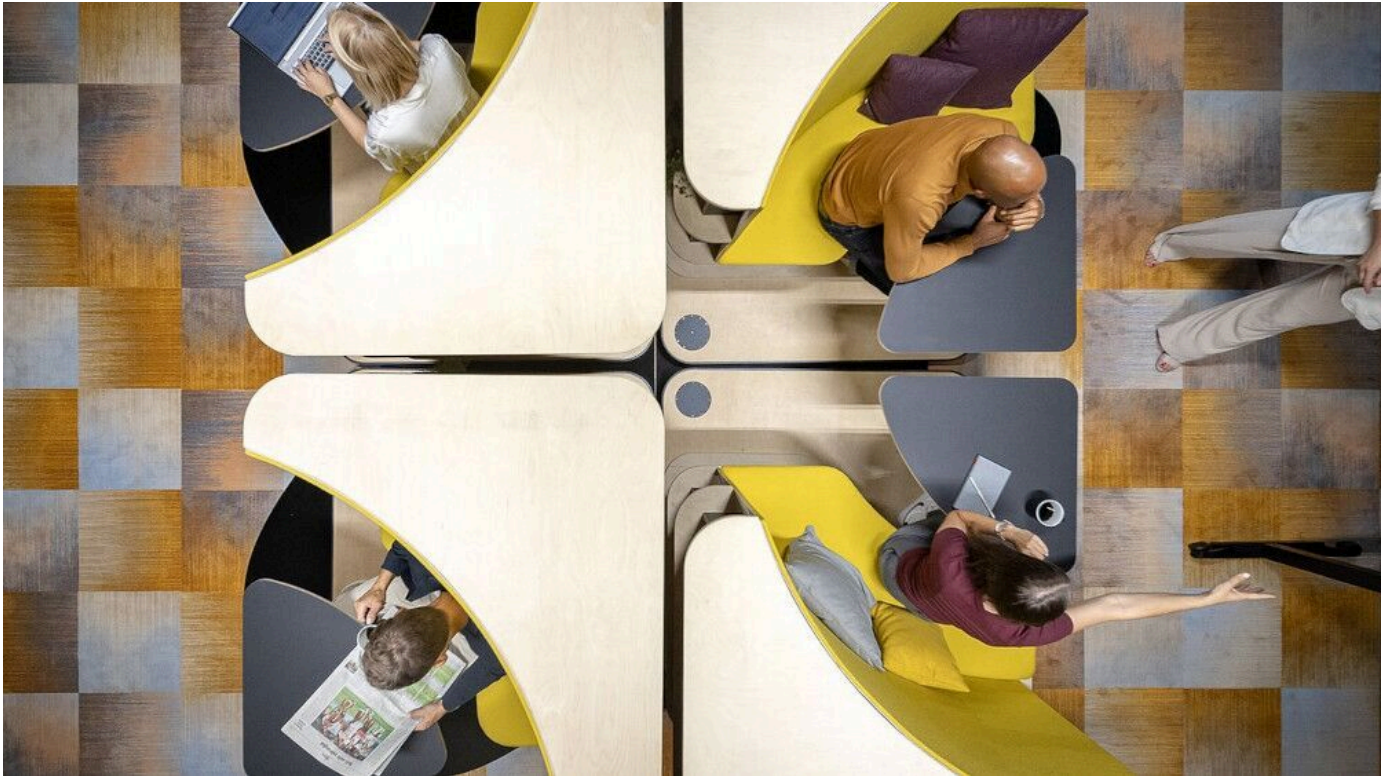

### Objekträger RoomSpin für drehbare Inneneinrichtungen im Objektbereich, Wohnungsbau und New Work

Konstruktiv können auf RoomSpin als technische Basis unterschiedlichste Anwendungen geplant werden. Ob wanddrehende oder freistehende Objekteinrichtung in unterschiedlichen Höhen oder mit hohen Gewichten – eine Handbewegung genügt und RoomSpin vollzieht eine leichtlaufende Drehbewegung.

## Transforming Spaces mit Room Spin

Aus der Serie Spin Line von Hettich

RoomSpin ist die am Boden befestigte drehbare Basis, auf der unterschiedliche Objektmöbel geplant und konstruiert werden können. Selbst schwere, raumhohe Inneneinrichtungen lassen sich auf dem Objektträger ohne großen Kraftaufwand drehen. Die translatorische Rotation ermöglicht eine einzigartige Kinematik.

### Objektträger RoomSpin

Die kuratierten Bewegungsabläufe ermöglichen klar strukturierte Einrichtungskonzepte für New Work, Compact Living und Retail, die sich von Anfang an zuverlässig planen lassen – von der Raumwirkung bis hin zu Beleuchtung und elektrischen Anschlüssen. Die RoomSpin-Technik macht eine Mehrfachnutzung derselben Fläche möglich, da sich die Einrichtung nach Bedarf transformieren lässt.

## Transforming Spaces mit Room Spin

Aus der Serie Spin Line von Hettich

Flexible Sitz- und Arbeitsmodule auf RoomSpin-Basis von Hettich, für agile Arbeitsbereiche und spontane Meetings.

Dynamische Arbeitsplatzlösung mit RoomSpin von Hettich – Sitzmodule lassen sich mühelos drehen und neu ausrichten.