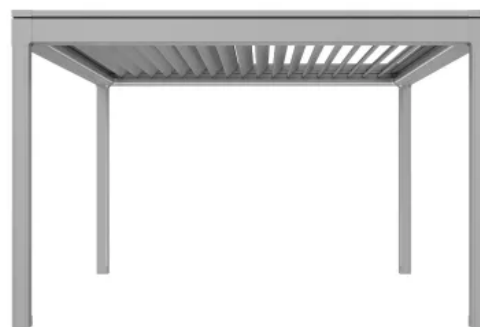

Aus der Serie HELLA Gelenkarmmarkisen, Auf- und Unterglasmarkisen, Terrassenüberdachungen von HELLA Sonnenschutztechnik

Eigenschaften

- Drehbare Aluminiumlamellen mit Öffnungswinkel von 0° bis 135°
- Öffnungs-/Schließvorgang der Lamellen ca. 15 Sekunden
- Ausgelegt für Windlasten bis 137 km/h
- Schneelastaufnahme bis 500 kg/m²
- Modulares System, konfigurierbar (z. B. Farbgebung, Seitenelemente, Verglasungen)
- Wartungsarme, silikonfreie Konstruktion
- Lamellenmontage ohne sichtbare Verschraubung

VENTUR ONE Lamellendach

Abmessungen

- max. Breite 4500 mm
- max. Höhe 3000 mm
- max. Ausfall 6200 mm

Weitere Informationen: [VENTUR ONE](#)

VENTUR ONE Lamellendach

VENTUR ONE Lamellendach

VENTUR ONE Lamellendach