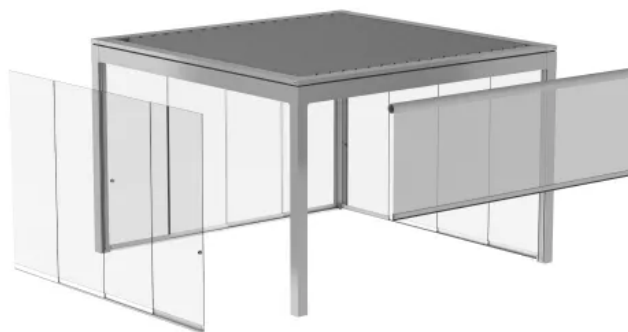

VENTUR ONE Lamellendach - Zusatzausstattungen

Pergolen und Pergolamarkisen

In den Sommermonaten wird der Außenbereich zunehmend als Erweiterung des Wohnraums genutzt. Terrassenüberdachungen bieten dabei Schutz vor Witterungseinflüssen wie Regen, intensiver Sonneneinstrahlung und Wind. Pergolasysteme von HELLA sind für diesen Einsatzzweck konzipiert und ermöglichen eine wetterunabhängige Nutzung des Außenbereichs bei gleichzeitigem Erhalt einer offenen Raumwirkung.