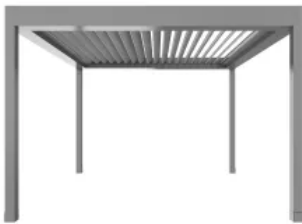

VENTUR FREE ist eine freitragende Variante ohne Stützen, die in bestehende bauliche Strukturen integriert oder zwischen zwei Wänden montiert werden kann. Optional kann das System mit der vertikalen Verschattungseinheit VENTUR SIDE ergänzt werden. Diese ist mit einem seitlich geführten Tuch ausgestattet, das eine erhöhte Windstabilität bietet und den seitlichen Witterungsschutz verbessert.

Eigenschaften

- In die Konstruktion integrierter Wasserablauf
- Kombination von mehreren Modulen möglich
- Einfache Montage und Wartung

VENTUR Lamellendach max. Breite: 4500 mm max. Höhe: 3000 mm max. Ausfall: 6000 mm

VENTUR FREE Lamellendach max. Breite: 4500 mm max. Ausfall: 6000 mm

VENTUR SIDE Senkrechtbeschattung max. Breite: 6000 mm max. Ausfall: 3000 mm 18 m²

Weitere Informationen: [Lamellendächer](#)

Pergolen

Die Pergolasysteme SINTESI und SINTESI FREE von HELLA dienen der Überdachung von Terrassen- und Gartenbereichen und ermöglichen eine Erweiterung des nutzbaren Außenraums. Das Modell SINTESI ist mit einer präzisen Tuchführung ausgestattet, die eine zuverlässige Verschattung gewährleistet. Im ausgefahrenen Zustand verbindet das System funktionale Eigenschaften des Gewebes mit einer klaren, reduzierten Gestaltung. SINTESI FREE ist für die Integration in bestehende bauliche Strukturen konzipiert und kommt ohne tragende Säulen aus. Zur Ergänzung kann die vertikale Verschattungseinheit TERRA SIDE eingesetzt werden. Diese ermöglicht einen seitlichen Abschluss der Pergola und bietet Schutz vor Sonneneinstrahlung, Wind und Einblicken.