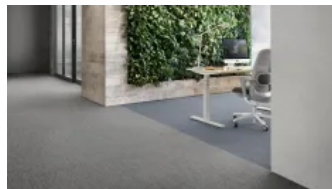

DESSO AirMaster® Atmos

[Weitere Details](#)