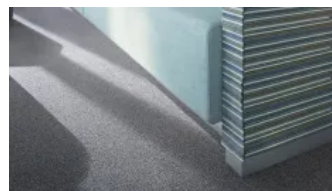

DESSO Arcade I (© Tarkett/
Alexander van Berge)

[Weitere Details](#)