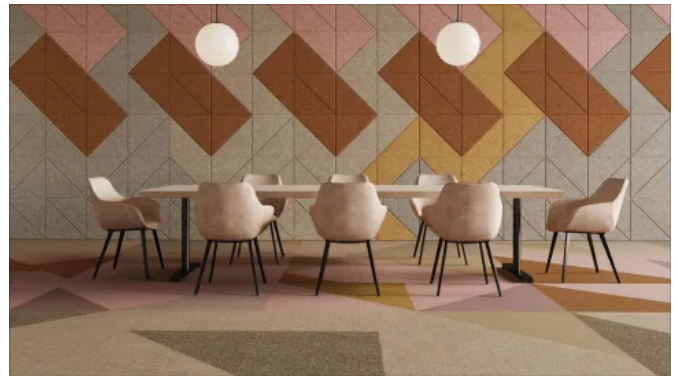

DESSO & BAUX - Teppichfliese & Akustikpaneele