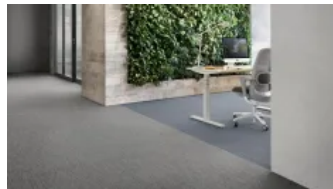

DESSO AirMaster® Atmos

[Weitere Details](#)