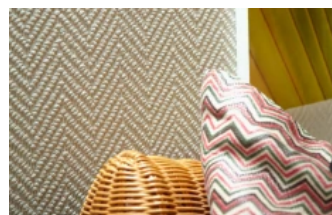

Vliesfaser 705 - Die gepflegte Struktur