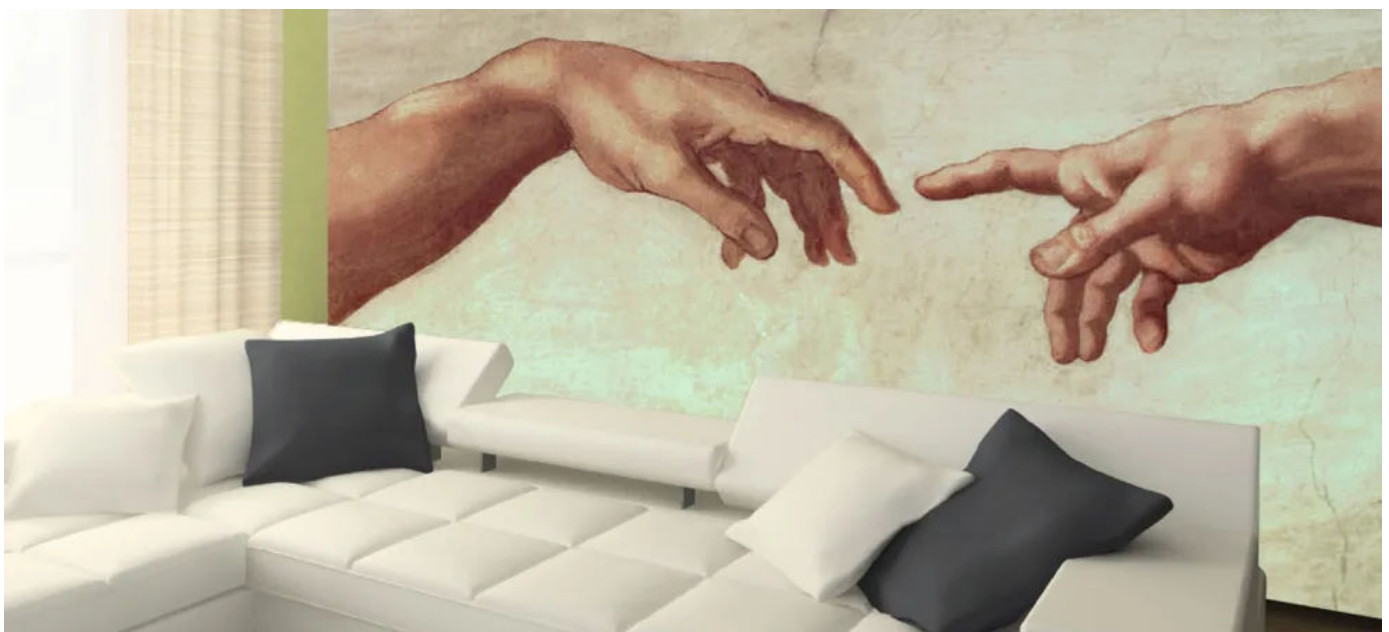

ERFURT-JuicyWalls