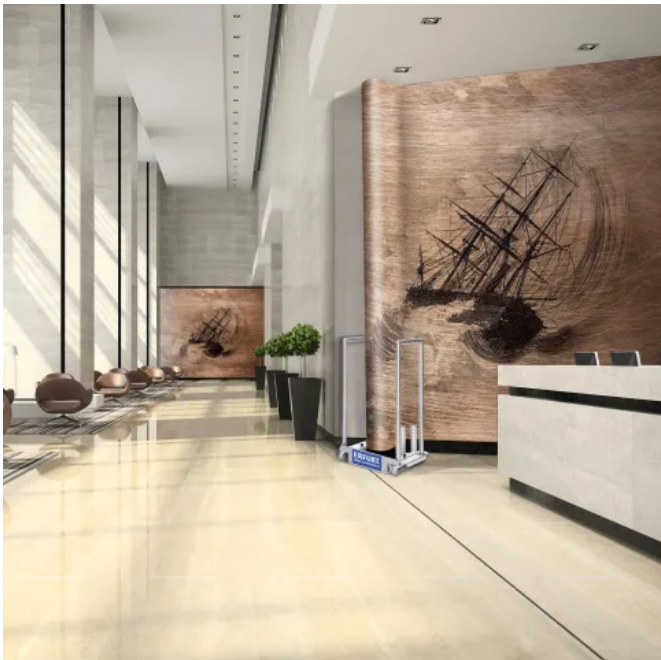

NAHTFREIE FOTOTAPETEN ERFURT-JuicyWalls auch auf der GIGA-Rolle®

NAHTFREIE FOTOTAPETEN — ERFURT-JuicyWalls auch auf der GIGA-Rolle®

Für die individuelle Wandgestaltung bietet ERFURTJuicyWalls einzigartige Fototapeten von bester Profi-Qualität auf einem strapazierfähigen Material. Eigene Motive können ebenso realisiert werden wie Bilder aus einer umfangreichen Datenbank – für viele Einsatzgebiete im Privat- wie im Objektbereich. Per Online-Konfigurator leicht auszuwählen und räumlich sowie farblich abzustimmen. Für maximale Individualität.

- Nahtfreies Tapezieren
- Maximale Bahnenbreite 3,20 m
- Individuelle Wandgestaltung
- Langlebige Profiqualität
- Für den Privat- und Objektbereich
- ERFURT-JuicyWalls: individuelle Wände nach Maß auf leicht zu verarbeitenden Vliestapeten.

Weitere Informationen als pdf: GIGA-Rolle