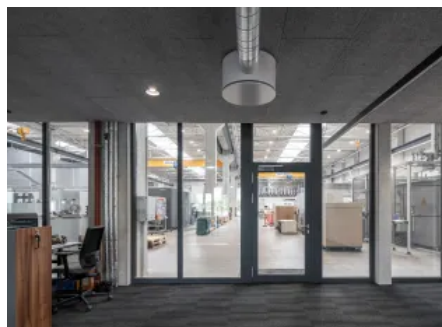

Systemtrennwand Lehnertwand FireProtect

Aus der Serie LEHNERT Trennwandsysteme: Bürowelten und Konoa von Lehnert

Zertifizierter Brandschutz

Das System erfüllt höchste Sicherheitskriterien durch bauaufsichtliche Zulassung. Ideal einzusetzen vor allem für Flure und für Fluchtwege. Die Türen besitzen eine T30-RS / T90-RS-Zulassung und sind mit dem handelsüblichen Türzubehör wie innen- und außenliegenden Obentürschließern, sowie Auslösekontakten für Rauchmelder und Panikschlössern ausführbar. Auch Glaselemente haben die notwendige feuerhemmende F30-E | 90-Zulassung. Helle Räume und Brandschutzsicherheit sind also kein Gegensatz. Die Lehnertwand FireProtect lässt sich ideal mit weiteren Lehnert-Systemtrennwandwänden kombinieren.

Weitere Informationen: [Lehnertwand FireProtect](#)