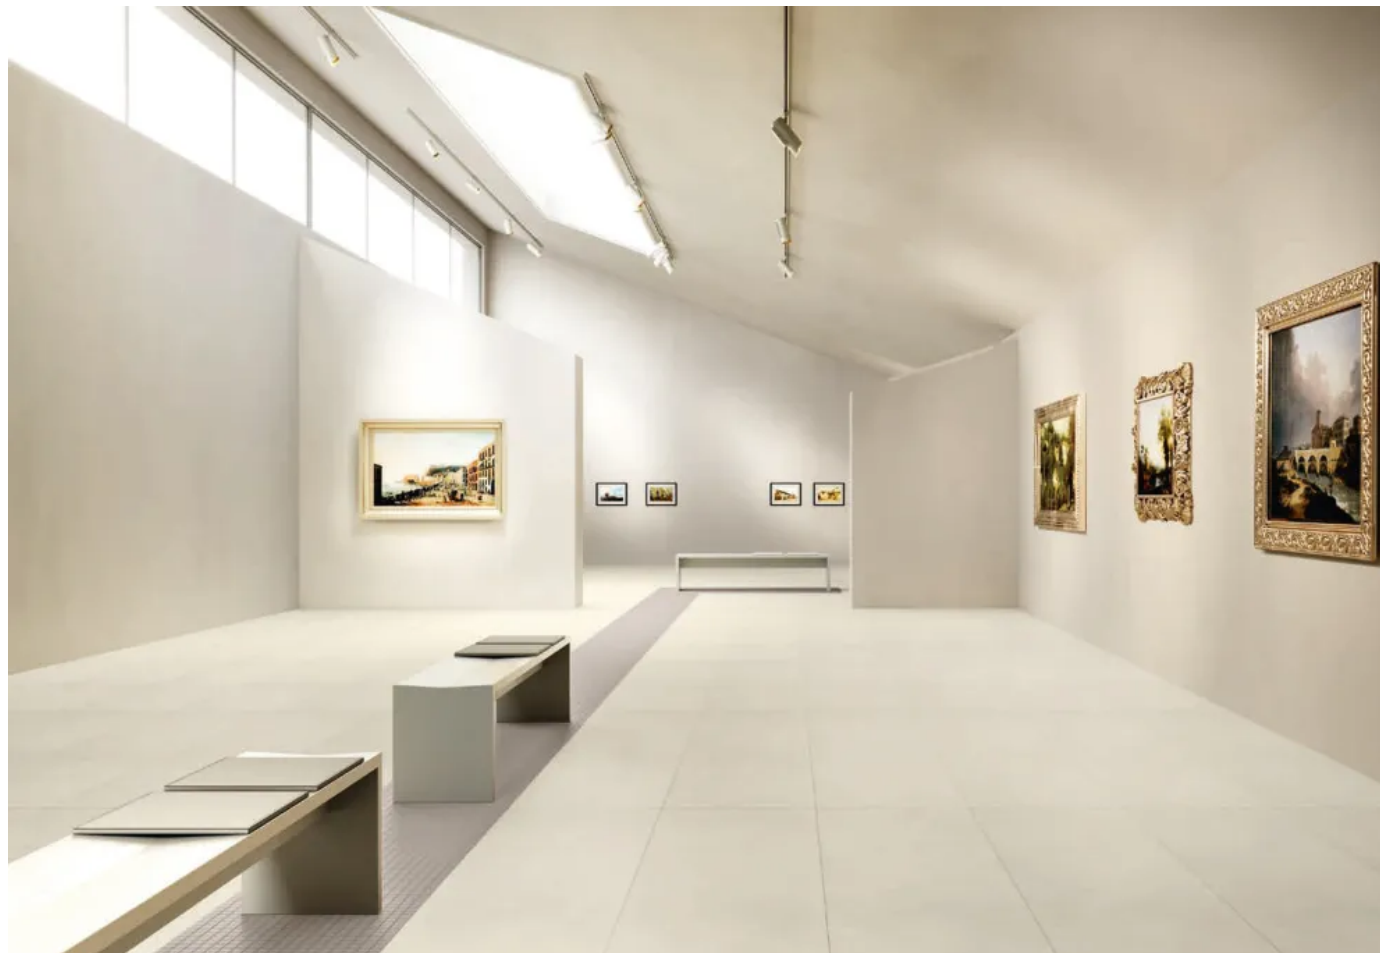

System S - Wand- und Bodenfliesen

Aus der Serie Keramikfliesen für Wand und Boden von MARAZZI

Anwendungsbeispiele

System S im Museum: Farbe Osso 60 x 120 cm / Mosaik Taupe 30 x 30 cm