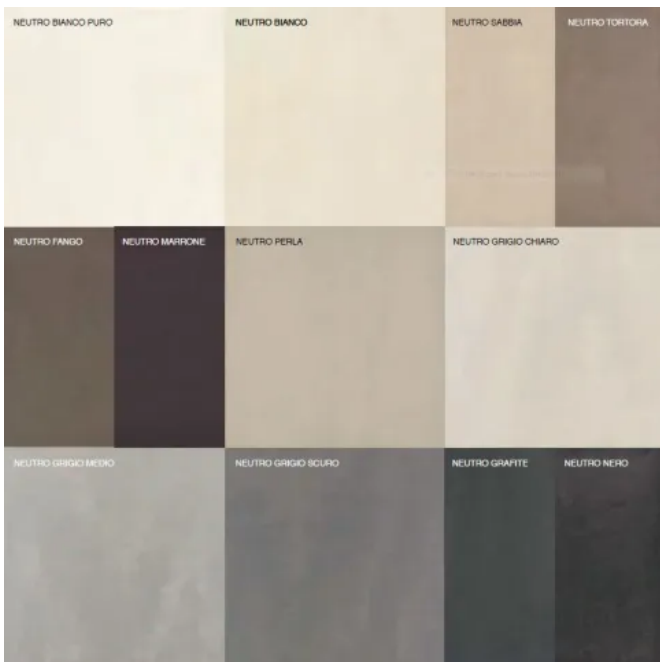

## System N und System N20 - Wand- und Bodenfliesen

Aus der Serie Keramikfliesen für Wand und Boden von MARAZZI

### Farben

12 neutrale Farben

Die Farbpalette umfasst zwölf neutrale Farbnuancen mit warmen und kalten Abstufungen.

Weitere Informationen im PDF Farbübersicht System N

Anwendungsbeispiel Hotelzimmer

Anwendungsbeispiel Museum