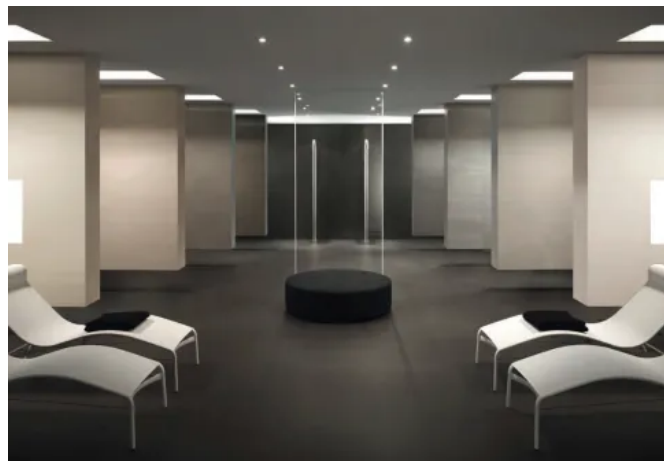

Anwendungsbispiel Wellness

Weitere Informationen im
PDF SystemN
Generalkatalog

System N20

Anwendungsbispiel Restaurant Außenbereich

Anwendungsbispiel Öffentlicher Platz

Die Ausführung System N20 beinhaltet Fliesen im Format 60 x 60 cm mit der Dicke 20 mm und ist besonders für Außenbereiche und öffentliche Bereiche geeignet.