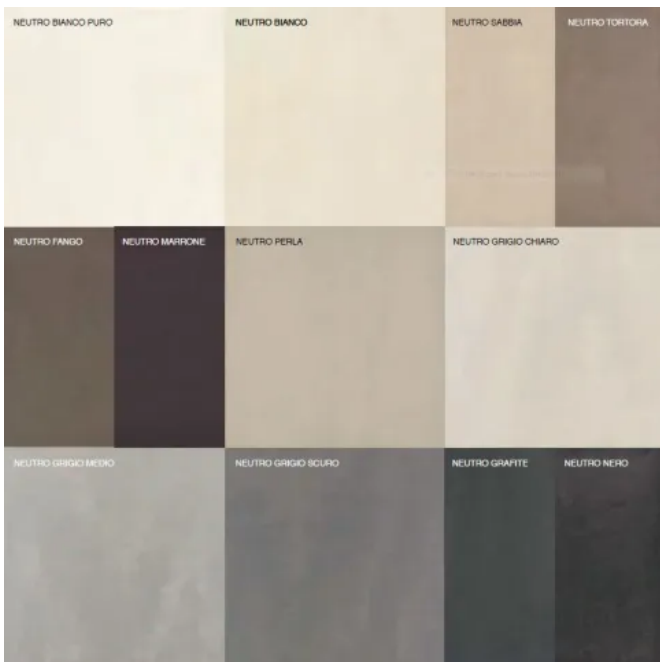

System N und System N20 - Wand- und Bodenfliesen

Aus der Serie Keramikfliesen für Wand und Boden von MARAZZI

Zertifizierungen

Marazzi Group S.r.l. ist Mitglied des Green Building Council Italia. Der Verband fördert die Kultur des nachhaltigen, energieeffizienten, umweltfreundlichen Bauens und trägt durch die LEED® Zertifizierung zu einer besseren Lebensqualität bei Menschen bei. SystemN und SystemN20 tragen dank ihres Gehalts an recycelten Materialien zur Zertifizierung nach LEED® bei.

SystemN ist in allen natürlichen Farben 60 x 60 (ausgenommen Grafite, Perla und Marrone) mit dem Ecolabel zertifiziert. SystemN wurde mit dem Umweltzeichen der Europäischen Union für Produkte ausgezeichnet, die sowohl den Umwelterfordernissen als auch der nachhaltigen Nutzung der Energieressourcen gerecht werden.

Farben

12 neutrale Farben

Die Farbpalette umfasst zwölf neutrale Farbnuancen mit warmen und kalten Abstufungen.

Weitere Informationen im PDF Farbübersicht System N