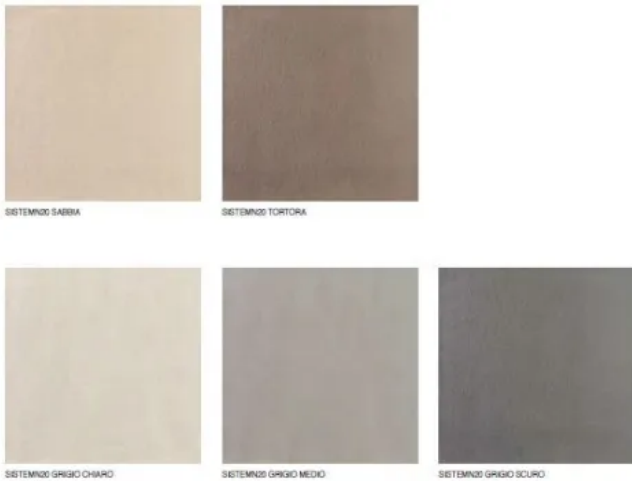

System N und System N20 - Wand- und Bodenfliesen

Aus der Serie Keramikfliesen für Wand und Boden von MARAZZI

Farbübersicht System N20

Anwendungsbereiche

- Terrassen
- Gärten und Gehwege
- Strände und Badeanlagen
- öffentliche Innen- und Außenbereiche
- Fahrwege und Garagen