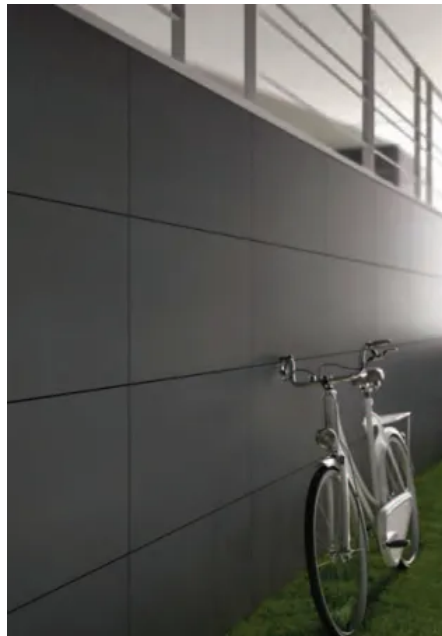

Anwendungsbeispiel Fassade