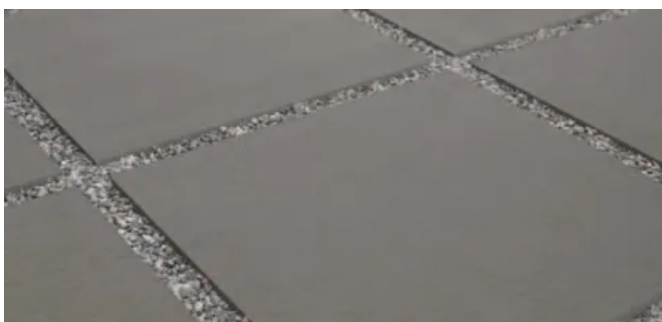

Verlegung im Kies