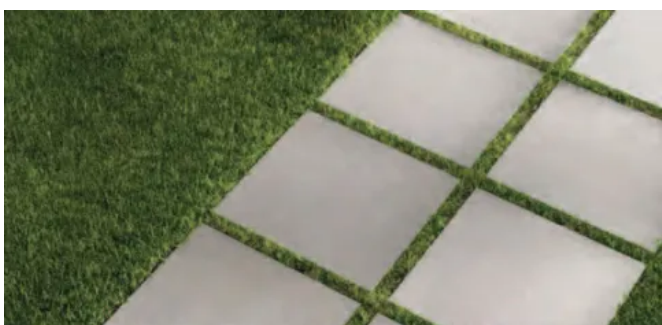

Verlegung im Gras