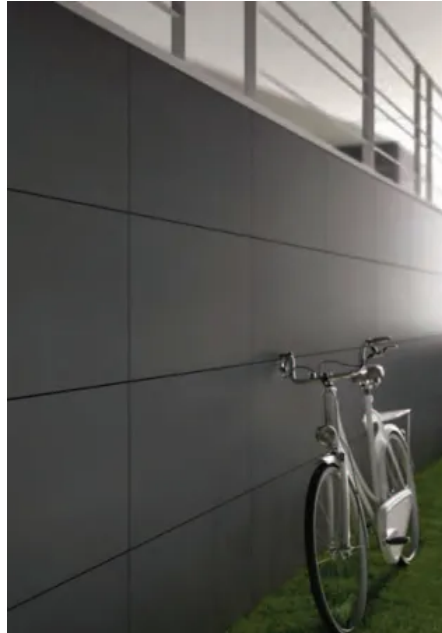

Anwendungsbeispiel Fassade