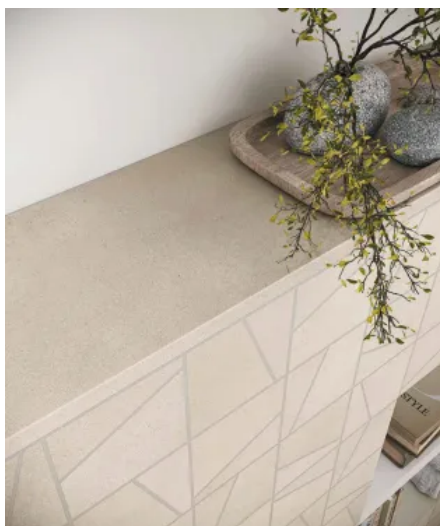

Strata Mosaikmatten Edge