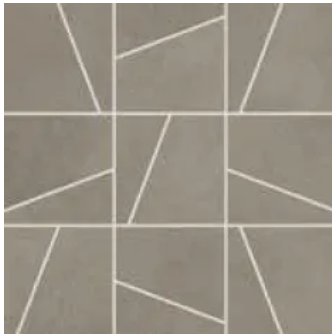

### Farben

Die 8 Farben der Serie Strata entsprechen einem keramischen, steineren Material.

„**Neutrales Grau**“ ist das Motto für Vulkan, Lava, Stein und Quarz, einer warmen farbigen Graureihe.

Quarz

Stein

#### Mosaikfliesen

Trittsichere Mosaik für den Duschbereich oder die Mosaikmatte Edge, die gestalterische Akzente Ton-in-Ton oder kontrastierend ermöglicht, zeigen die Bandbreite der Serie.

## Fliesenserie Strata mit großformatigen Treppenfliesen

Aus der Serie Strata von Agrob Buchtal Solar Ceramics

Mosaikfliesen

Mosaikfliesen

Mosaikfliesen

Mosaikfliesen

Mosaikmatte Edge

Mosaikmatte Edge

Mosaikmatte Edge

Mosaikmatte Edge