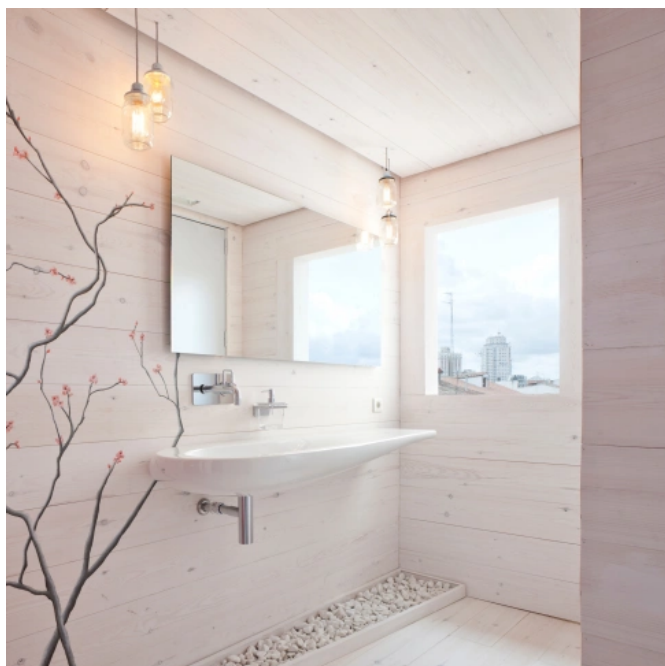

Spiegel MIRALITE® PURE