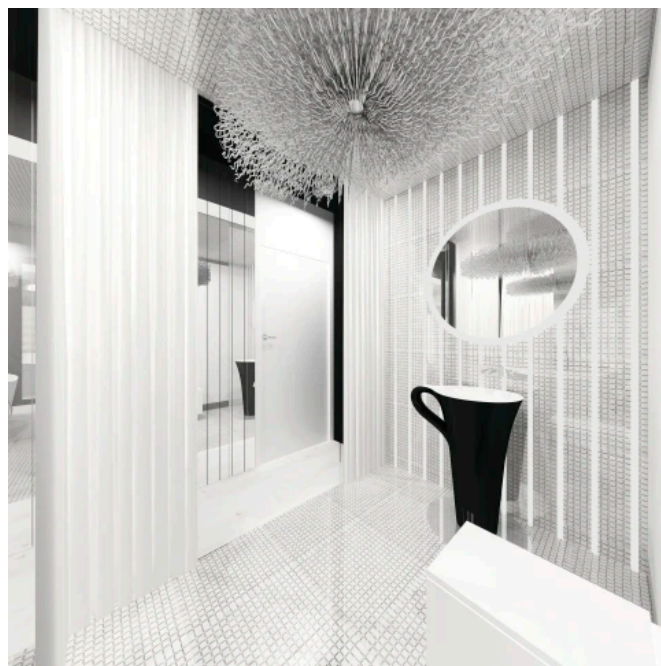

Spiegel MIRALITE® PURE