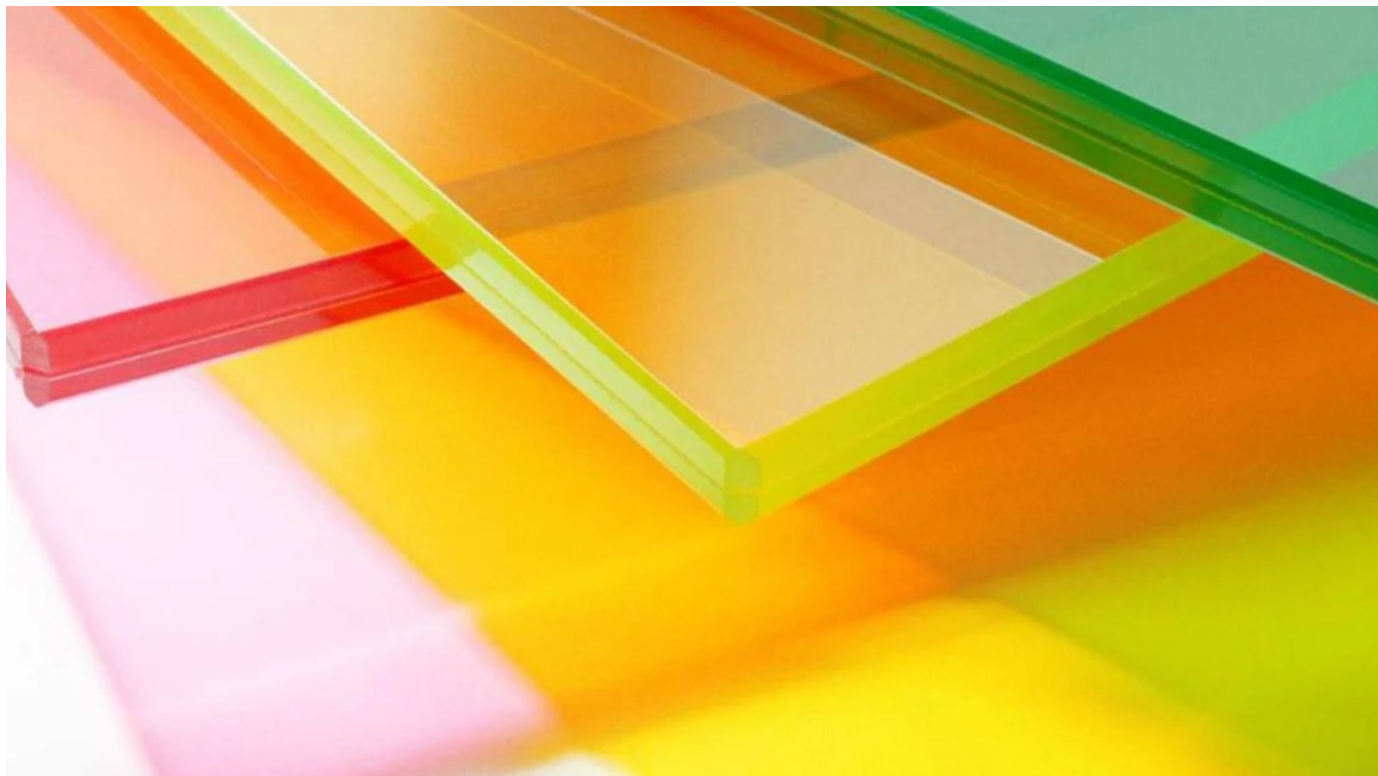

Spiegel, Duschenglas, bedruckte Gläser, Gussglas, Sondergläser

Aus der Serie Funktionsverglasungen, Sonnenschutzgläser, Designglas, Architekturglas von SAINT-GOBAIN GLASS Deutschland

Sondergläser

STADIP COLOR – Farbiges Glas von Glassolutions

Sondergläser sind Verbund- (Sicherheits-) Gläser mit u.a. integrierten Farb- und Dekorfolien oder mit schaltbarer Funktion für eine höhere Privatsphäre.

- STADIP® COLOR
- STADIP® PROTECT
- STADIP® SILENCE
- PRIVA-LITE®

Sie haben Fragen zu Sondergläsern?

Fordern Sie jetzt weitere Informationen an!

BauNetz **Wissen**

Hintergrundinformation: [Normen - Glaseigenschaften und Glasarten](#)

Für den Einsatz von Glas als Konstruktions- und Baustoff sind unterschiedliche Normen zu berücksichtigen. Die wichtigsten sind in dieser Übersicht gelistet.