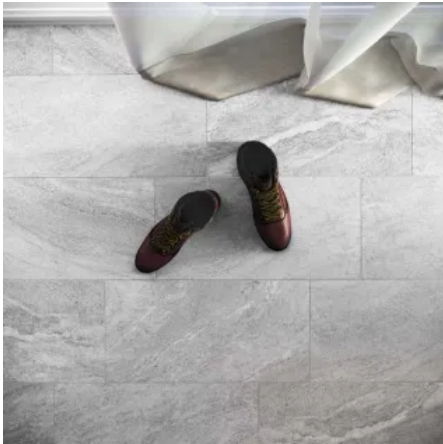

Fliesenserie Solid Rock

Aus der Serie Solid Rock von Agrob Buchtal Solar Ceramics

Solid Rock Bodenfliese silver