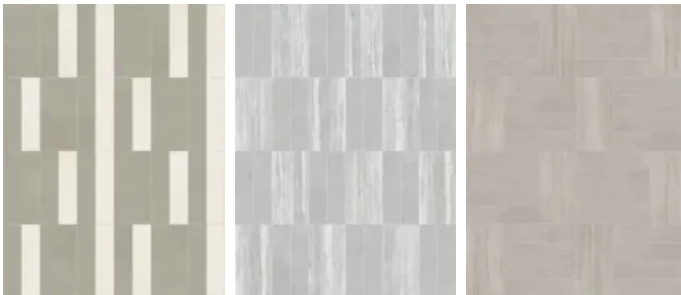

Concrete 15x60 sand white,
Concrete 15x60 mud green,
Concrete 30x60 mud green

Concrete 15x60 sand white,
Travertin 30x60 beach white

Concrete 15x60 umber grey,
Travertin 30x60 belgish grey