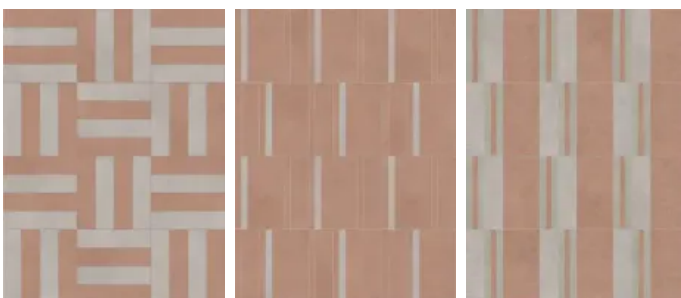

Concrete 15x60 sand white,
Concrete 15x60 mud green,
Concrete 30x60 mud green

Concrete 5x60 umber grey,
Concrete 5x60 red clay, Concrete
15x60 red clay, Concrete 30x60
red clay

Concrete 5x60 red clay, Concrete
5x60 mud green, Concrete 15x60
umber grey, Concrete 30x60 red
clay