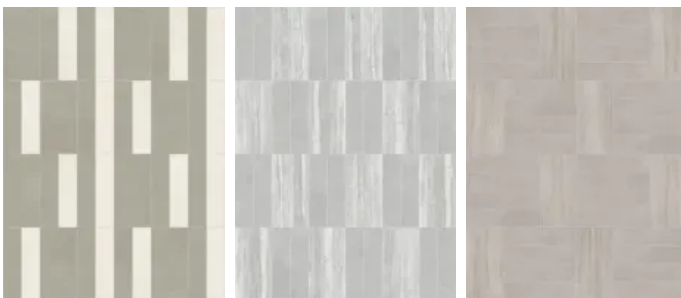

Concrete 15x60 sand white,
Concrete 15x60 mud green,
Concrete 30x60 mud green

Concrete 15x60 sand white,
Travertin 30x60 beach white

Concrete 15x60 umber grey,
Travertin 30x60 belgish grey