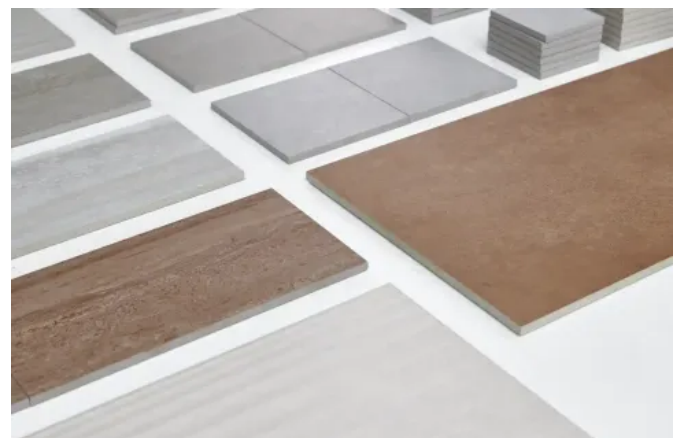

Fliesenserie Solid Ground

Das Konzept

Ziel war es, viele Kombinationsmöglichkeiten zu schaffen, bei denen alle Elemente als Teil größerer Gestaltungsideen immer wieder etwas Neues hervorbringen.