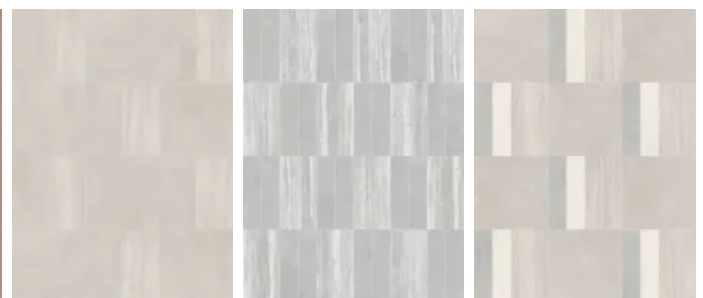

Concrete 15x60 sand white,
Concrete 60x60 sand white,
Travertin 5x60 beach white,
Travertin 30x60 beach white

Concrete 15x60 light grey,
Travertin 30x60 nordic grey

Concrete 15x60 light grey,
Concrete 15x60 sand white,
Concrete 60x60 warm grey,
Travertin 30x60 urban grey

Weitere Informationen

Weitere Informationen zu [Solid Ground](#)