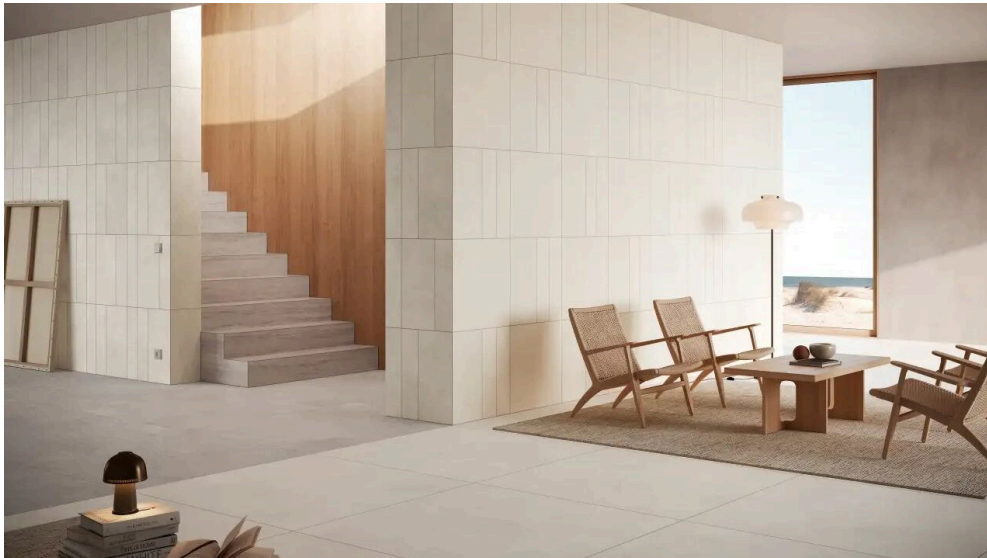

Solid Ground

Von Agrob Buchtal Solar Ceramics

Agrob Buchtal Solar Ceramics GmbH
Servaisstr. 9-11
53347 Alfter
Deutschland

Tel.: +49 228 391-0
Fax: +49 228 391-3452

agrob-buchtal@deutsche-steinzeug.de
agrob-buchtal.de

Die Fliesenserie Solid Ground, entwickelt in Zusammenarbeit mit Hadi Teherani Design, bietet mit architektonischen Basismaterialien und Formaten kreativen Spielraum für individuelle Projektgestaltungen.