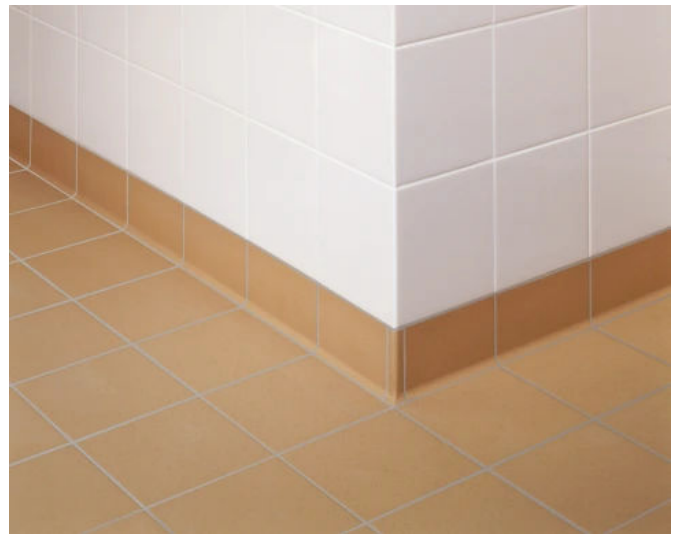

Harmonisches Gesamtbild: Mosa Softline Bodenfliesen mit passenden Hohlkehlsokkeln sorgen für einen sauberen Übergang zwischen Boden und Wand – perfekt für Krankenhäuser, Pflegeeinrichtungen und öffentliche Gebäude.

Formteile

Außer Fußbodenfliesen bietet Softline / Softgrip passendes Zubehör für Duschen und eine Leiste mit Eckverkleidungen.

- dünner Hohlkehlsokkel
- Innenecke
- Außenecke
- Gefälleformstück
- Eckformstück