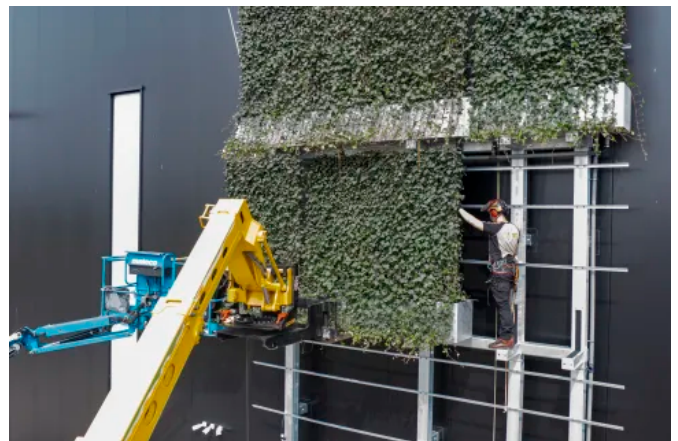

Fertighecke von Mobilane können als Lärmschutz neben viel befahrenen Straßen eingesetzt werden.

Durch die Begrünung mit Fertighecken von Mobilane lassen sich Graffiti an Häuserwänden verdecken.

Die Fertighecken in Verkehrstunneln tragen dazu bei, Feinstaub zu binden und Graffiti zu verhindern.

Anwendungen und Möglichkeiten für die Fertighecke ECO bieten öffentlichen Grünflächen, Flächen um Gewerbegebiete und Parkhäuser, Abgrenzungen an Schulen, Sportplätzen und Hofeinfahrten sowie Gärten und Terrassen.

### Fertighecken für Fassadenbegrünungen

WallPlanter ist eine nachhaltige Fertighecken-Systemlösung für die Begrünung von Fassaden. Das WallPlanter-System kann sowohl an Neubau- als auch an Bestandswänden installiert werden.

WallPlanter stellt eine Kombination aus Fertighecken und einem nachhaltigen System für grüne Fassaden dar.

WallPlanter besteht aus speziellen Pflanzgefäßen, in die vollständig entwickelte Fertighecken gepflanzt werden.