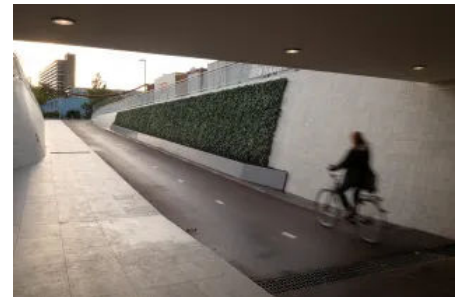

### Einsatzmöglichkeiten

- Sofort dichte Begrünung, u.a. in städtischen Gebieten
- Natürlicher Sichtschutz und Privatsphäre
- Hecken mit verschiedenen Höhen und Pflanzen
- Ganzjährige Pflanzung möglich (außerhalb der Frostperiode)

Fertighecke von Mobilane können als Lärmschutz neben viel befahrenen Straßen eingesetzt werden.

Durch die Begrünung mit Fertighecken von Mobilane lassen sich Graffiti an Häuserwänden verdecken.

Die Fertighecken in Verkehrstunneln tragen dazu bei, Feinstaub zu binden und Graffiti zu verhindern.