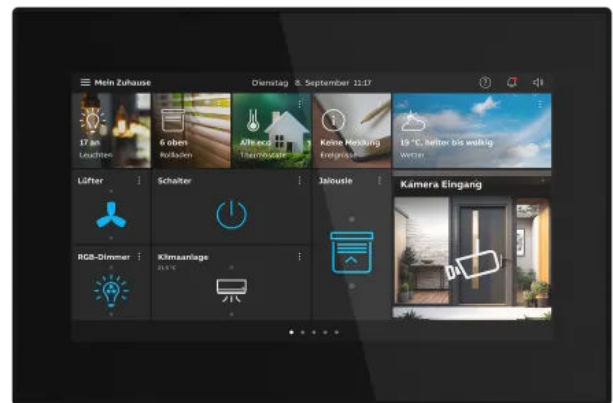

Bedienpanel Busch-OneTouch 7"