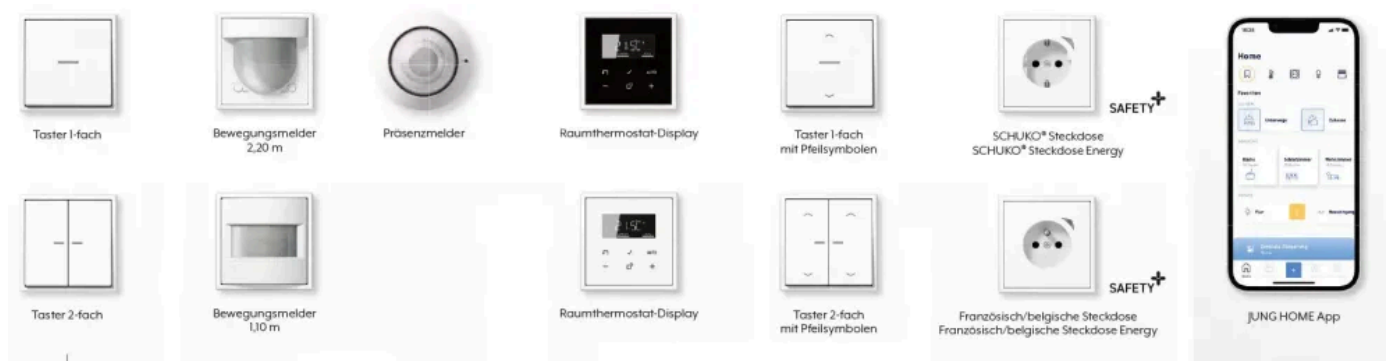

Intelligente Haussteuerung mit dem Smart Home System JUNG HOME

Aus der Serie Smart Home System JUNG HOME von JUNG

JUNG HOME im Überblick