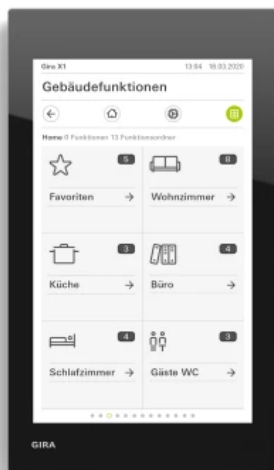

Smart Home System Gira One

Aus der Serie Gira Smart Home von Gira

Gira G1, Glas Schwarz