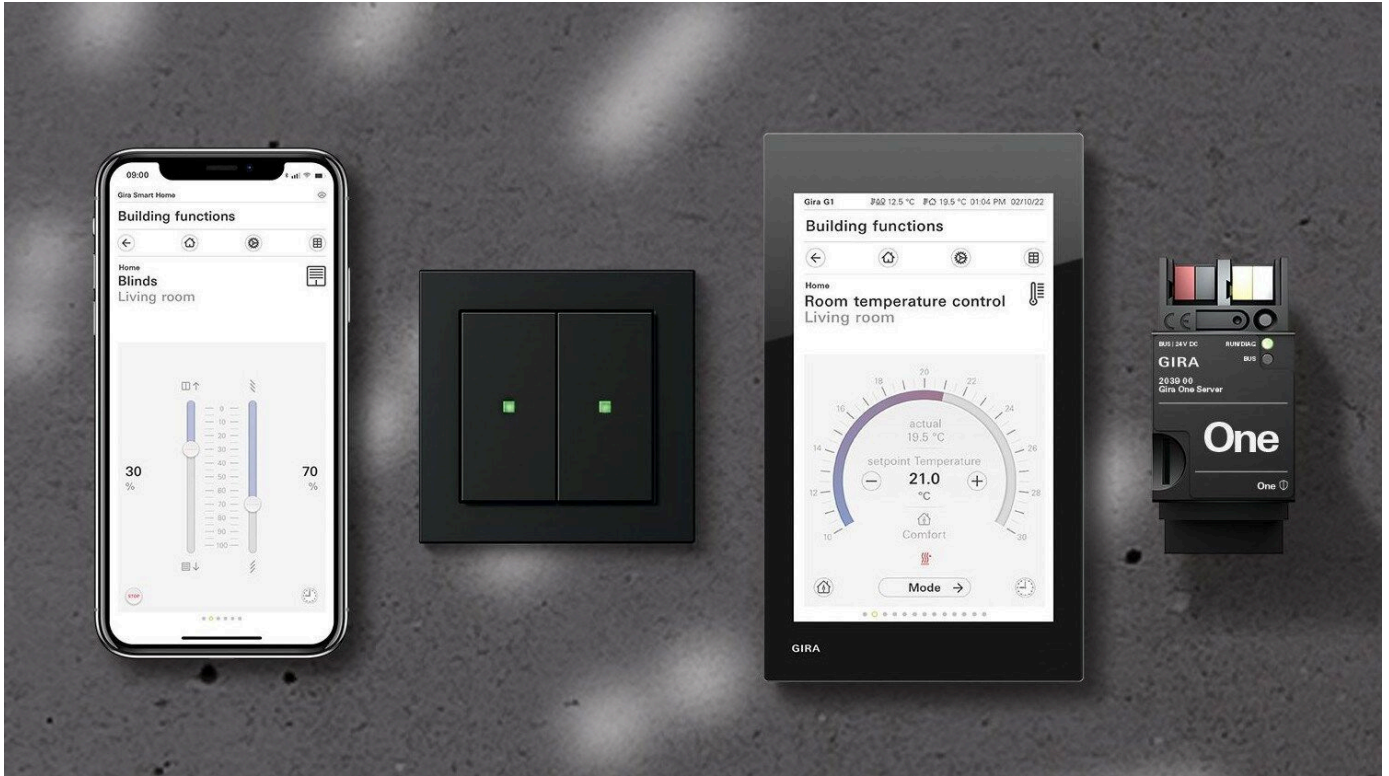

Mit den Gira Smart Home Systemen lassen sich Licht, Jalousie, Heizung und Haushaltsgeräte miteinander vernetzen, um sie zentral zu steuern. Entweder per Schalter, Sprachsteuerung oder über die digitale Bedienoberfläche der Gira Smart-Home-App.

Smart Home System Gira One

Aus der Serie Gira Smart Home von Gira

Der Gira One Server ist das Zentralgerät für das Gira One System. Er dient nicht nur als Visualisierungs- und Inbetriebnahmeserver für das Gira One System, sondern bietet auch Diagnose-, Fernzugriffs- und Fernwartungsfunktionen.

Produktübersicht Smart Home Systeme Gira One

Taster für Gira One und KNX

Taster für Gira One und KNX

Mit dem Taster für Gira One und KNX lässt sich eine einfache Bedienung des Gira One und KNX Systems innerhalb einer Wohneinheit realisieren und verfügt zusätzlich über einen integrierten Temperatursensor. Hiermit kann die Heizungs- und Kühlregelung einfach über einen Taster pro Raum umgesetzt werden.

Zu den Funktionen zählen das Schalten und Dimmen von Licht, Szenensteuerungen, das Auf- und Abfahren von Jalousien und Einiges mehr. Die Bedienung erfolgt wie bei einem Schalter per Druck oben und unten auf die Schaltfläche. Eine integrierte 3farbige LED dient als Statusanzeige oder als Findelicht bei Dunkelheit.