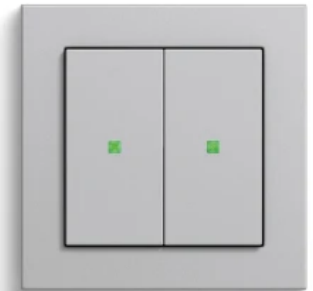

Produktübersicht Smart Home Systeme Gira One

Taster für Gira One und KNX

Taster für Gira One und KNX

Mit dem Taster für Gira One und KNX lässt sich eine einfache Bedienung des Gira One und KNX Systems innerhalb einer Wohneinheit realisieren und verfügt zusätzlich über einen integrierten Temperatursensor. Hiermit kann die Heizungs- und Kühlregelung einfach über einen Taster pro Raum umgesetzt werden.

Zu den Funktionen zählen das Schalten und Dimmen von Licht, Szenensteuerungen, das Auf- und Abfahren von Jalousien und Einiges mehr. Die Bedienung erfolgt wie bei einem Schalter per Druck oben und unten auf die Schaltfläche. Eine integrierte 3farbige LED dient als Statusanzeige oder als Findelicht bei Dunkelheit.

[Mehr Informationen](#)

Smart Home System Gira One

Aus der Serie Gira Smart Home von Gira

Taster für Gira One und KNX, Reinweiß glänzend mit E2

Taster für Gira One und KNX, Reinweiß glänzend mit E2 flach

Taster für Gira One und KNX, Reinweiß glänzend mit Esprit Bronze

Taster für Gira One und KNX, Grau matt mit E2

Taster für Gira One und KNX, Grau matt mit Esprit Glas Weiß

Taster für Gira One und KNX, Anthrazit mit E3 Dunkelgrau

Taster für Gira One und KNX, Anthrazit mit Esprit Bronze