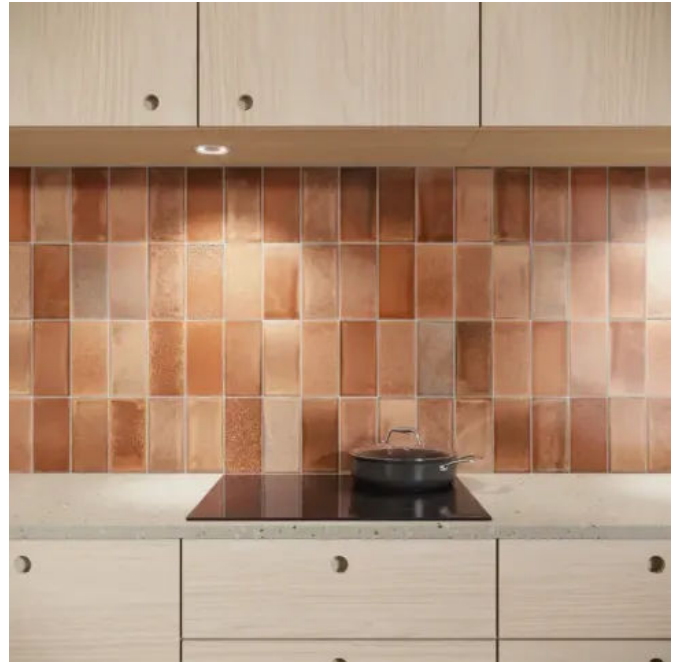

Die Fliesenserie Smalto beinhaltet sowohl Wand- als auch Bodenfliesen und vereint traditionelles Handwerk mit fortschrittlicher keramischer Technologie. Jede Fliesenoberfläche wird durch dynamische Glasureffekte, eine ausgeprägte Farbpalette und charakteristische Strukturen geprägt, wodurch jedem Projekt ein unverwechselbarer individueller Charakter verliehen wird. Es sind sechs Farbvarianten und vier unterschiedliche Formate erhältlich.

Fliesenserie Smalto

Aus der Serie Smalto von Agrob Buchtal Solar Ceramics

Die Fliesenserie Smalto umfasst Wand- und Bodenfliesen und verbindet traditionelles Handwerk mit moderner keramischer Technologie. Jede Fläche entsteht durch lebendige Glasereffekte, intensive Farbigkeit und einzigartige Strukturen – jedes Projekt erhält damit seinen eigenen individuellen Charakter. Es stehen sechs Farben und vier Formate zur Verfügung.

Die Farben der Fliesenserie Smalto

Fliesenserie Smalto

Aus der Serie Smalto von Agrob Buchtal Solar Ceramics

Anwendungsbereiche

Fliesenserie Smalto im Privatbereich

Anwendungsbereiche

- Eingangsbereiche
- Küche
- Badezimmer
- Bistro & Cafes
- Restaurants

Fliesenserie Smalto

Aus der Serie Smalto von Agrob Buchtal Solar Ceramics

Fliesenserie Smalto am Boden

Fliesenserie Smalto an der Wand

Farben

Lebendige Glasureffekte - unverwechselbare Flächenbilder

Sechs Farben – jede Farbe besteht aus ca. 75 einzeln gestalteten Fliesen, die sich zu einem einzigartigen, niemals repetitiven Flächenbild zusammenfügen. Lebendige Glasureffekte wechseln sich mit dezenteren Varianten ab und erzeugen ein unverwechselbares Flächenbild.