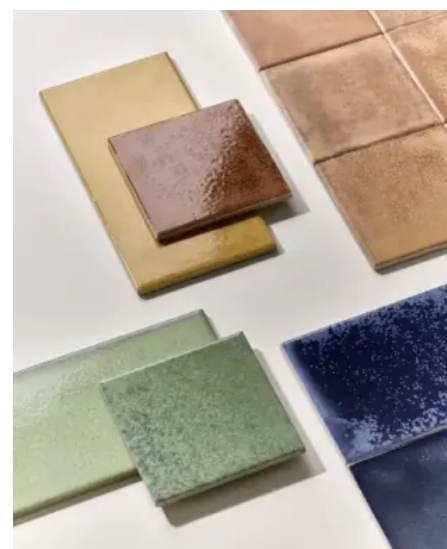

Die Farben der Fliesenserie Smalto