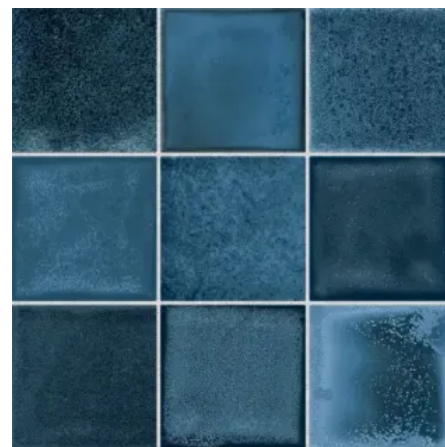

Fliesenserie Smalto

Aus der Serie Smalto von Agrob Buchtal Solar Ceramics

Fliesenserie Smalto am Boden

Fliesenserie Smalto an der Wand

Farben

Lebendige Glasureffekte - unverwechselbare Flächenbilder

Sechs Farben – jede Farbe besteht aus ca. 75 einzeln gestalteten Fliesen, die sich zu einem einzigartigen, niemals repetitiven Flächenbild zusammenfügen. Lebendige Glasureffekte wechseln sich mit dezenteren Varianten ab und erzeugen ein unverwechselbares Flächenbild.

Der mineralische Ursprung der Grafik bringt homogene Flächenfarben mit dezenteren, weichen Körnungen hervor, die einzeln und in der Kombination miteinander eine einladende Atmosphäre schaffen.

Jeder Basisfarbe ist ein Akzentfarbton zugeordnet, in dem die unterschiedlichen Muster gedruckt sind.

Purple - edel, behaglich, modern

Purple

Eine repräsentative Farbe, die Eleganz und Exklusivität ausstrahlt.

Mint - frisch, vital, entspannend

Mint

Ein optimistischer, atmosphärischer Mix aus Grüntönen, der sich hervorragend mit anderen Farben kombinieren lässt.

Moss - aktivierend, harmonisch

Moss

Ein intensiver Grünton, der an Moos im Wald erinnert. Moosgrün steht für Natürlichkeit und Ausgeglichenheit.

Cobalt - elegant, modern, exklusiv

Cobalt

Blau strahlt Ruhe aus und sorgt für ein entspanntes Wohngefühl.