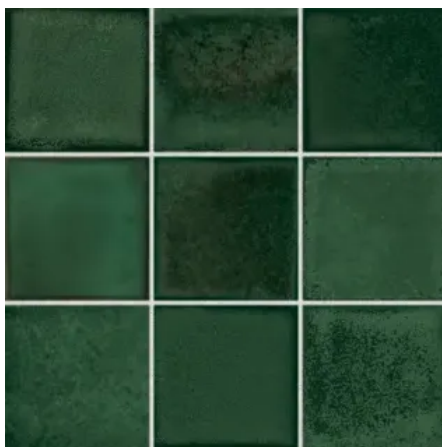

Fliesenserie Smalto

Aus der Serie Smalto von Agrob Buchtal Solar Ceramics

Fliesenserie Smalto am Boden

Fliesenserie Smalto an der Wand

Farben

Lebendige Glasureffekte - unverwechselbare Flächenbilder

Sechs Farben – jede Farbe besteht aus ca. 75 einzeln gestalteten Fliesen, die sich zu einem einzigartigen, niemals repetitiven Flächenbild zusammenfügen. Lebendige Glasureffekte wechseln sich mit dezenteren Varianten ab und erzeugen ein unverwechselbares Flächenbild.

Der mineralische Ursprung der Grafik bringt homogene Flächenfarben mit dezenteren, weichen Körnungen hervor, die einzeln und in der Kombination miteinander eine einladende Atmosphäre schaffen.

Jeder Basisfarbe ist ein Akzentfarbton zugeordnet, in dem die unterschiedlichen Muster gedruckt sind.

Purple - edel, behaglich, modern

Purple

Eine repräsentative Farbe, die Eleganz und Exklusivität ausstrahlt.

Mint - frisch, vital, entspannend

Mint

Ein optimistischer, atmosphärischer Mix aus Grüntönen, der sich hervorragend mit anderen Farben kombinieren lässt.

Moss - aktivierend, harmonisch

Moss

Ein intensiver Grünton, der an Moos im Wald erinnert. Moosgrün steht für Natürlichkeit und Ausgeglichenheit.

Cobalt - elegant, modern, exklusiv

Cobalt

Blau strahlt Ruhe aus und sorgt für ein entspanntes Wohngefühl.