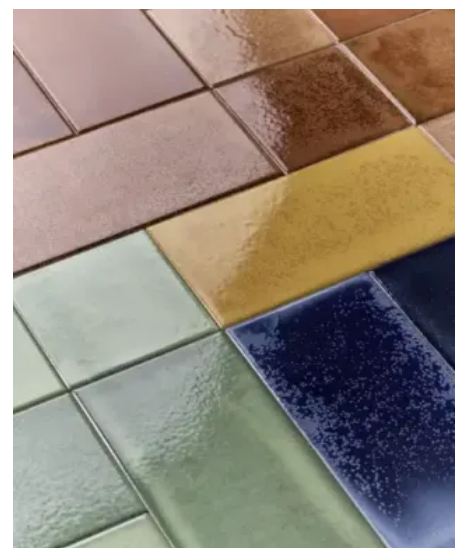

Fliesenserie Smalto Farbspektrum