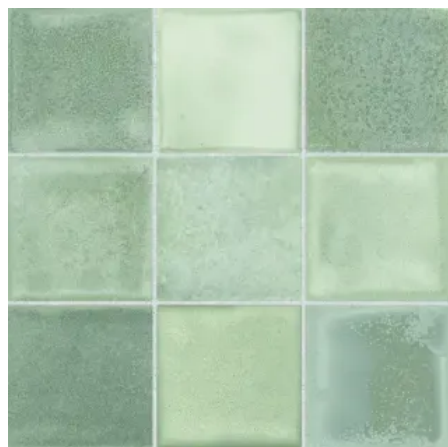

Fliesenserie Smalto

Aus der Serie Smalto von Agrob Buchtal Solar Ceramics

Fliesenserie Smalto am Boden

Fliesenserie Smalto an der Wand

Farben

Lebendige Glasureffekte - unverwechselbare Flächenbilder

Sechs Farben – jede Farbe besteht aus ca. 75 einzeln gestalteten Fliesen, die sich zu einem einzigartigen, niemals repetitiven Flächenbild zusammenfügen. Lebendige Glasureffekte wechseln sich mit dezenteren Varianten ab und erzeugen ein unverwechselbares Flächenbild.

Der mineralische Ursprung der Grafik bringt homogene Flächenfarben mit dezenteren, weichen Körnungen hervor, die einzeln und in der Kombination miteinander eine einladende Atmosphäre schaffen.

Jeder Basisfarbe ist ein Akzentfarbton zugeordnet, in dem die unterschiedlichen Muster gedruckt sind.

Honey - leuchtend, warm, kraftvoll

Honey

Ein intensiver Ockerfarbton, der positive Energie ausstrahlt.

Terracotta - erdig, natürlich, warm

Terracotta

Ausdruck von Naturverbundenheit, Geborgenheit und der Liebe zum Handwerk.

Purple - edel, behaglich, modern

Purple

Eine repräsentative Farbe, die Eleganz und Exklusivität ausstrahlt.

Mint - frisch, vital, entspannend

Mint

Ein optimistischer, atmosphärischer Mix aus Grüntönen, der sich hervorragend mit anderen Farben kombinieren lässt.