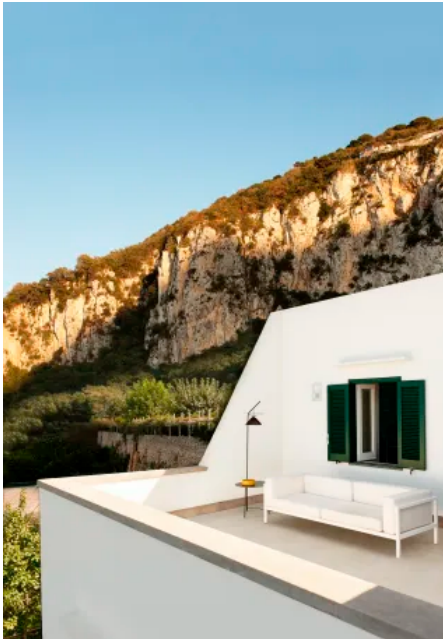

Slow – Wand- und Bodenfliesen in Handwerksoptik

Aus der Serie Keramikfliesen für Wand und Boden von MARAZZI

SLOW 20

Weitere Informationen

[Kollektion SLOW20](#)