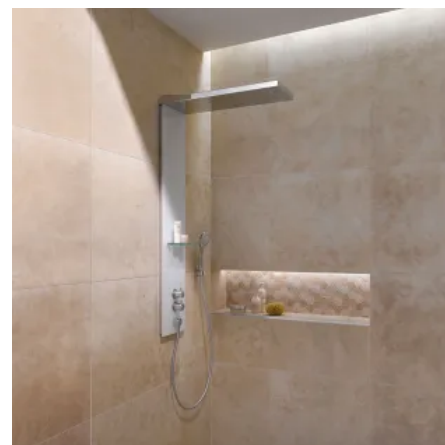

Ausstattung

- Echtglasfront Weiß, Schwarz oder Spiegel, inkl. Edelglas-Beschichtung
- Metall-Korpus (Edelstahl poliert)
- 1500 x 220 x 80 mm (H x B x T)
- Sicherheitsthermostat mit 38 °C Sperre
- 3-Wege-Umsteller
- Kopfbrause Rund, flach (ø 250 x 8 mm) mit Antikalk-Noppen
- Designhandbrause Rund, 3 Strahlarten - Rain, SoftRain, Massage
- 6 justierbaren Massagedüsen
- Glasablage mit Reling
- Brauseschlauch 1,5 m, Silber, mit beidseitiger Verdrehsicherung
- G1/2-Anschlüsse für Kalt- und Warmwasser
- inkl. Montagezubehör für Wand- und Eckmontage

Design Eckig

Duschpaneel Lavida

Das Lavida Duschpaneel überzeugt durch eine hohe Funktionalität dank der großzügigen Regentraverse, der formschönen Designhandbrause und den 4 justierbaren Massagedüsen.

- Edelstahl poliert mit Echtglasfront Weiß, Edelstahllook, Edelstahl poliert
- Sicherheitsthermostat mit 38 °C Sperre
- 3-Wege Umsteller
- Traverse mit integrierter Regenbrause und Antikalk-Funktion
- Designhandbrause mit Halterung
- 4 justierbare Massagedüsen
- Glasablage mit Reling
- Brauseschlauch 1,5 m, Silber, mit Verdrehsicherung
- G1/2-Anschlüsse für Kalt- und Warmwasser
- inkl. Montagezubehör

Lavida Duschpaneel mit freihängender Regentraverse

Weitere Informationen:

[Lavida Duschpaneel](#)

Shower & Co Duschpaneele

Aus der Serie Shower & Co Armaturen-Programm Sanitär von HSK Duschkabinenbau

Lavida Wall 2.0 Duschpaneel

- Edelstahl poliert mit Echtglasfront (ESG) inkl. Edelglas-Beschichtung Glasfarbe Weiß oder Glasfarbe Schwarz
- Flacher Metall-Korpus
- Sicherheitsthermostat mit 38 °C Sperre, mit Umsteller
- Utensilienablage aus Glas
- Kaltwasser-Ausfallsicherung
- Inkl. Rückflussverhinderer
- Keramische Absperrung
- Traverse mit integrierter Regenbrause
- Designhandbrause Rund, mit 3 Strahlarten – Rain, SoftRain, Massage
- Brauseschlauch 1,5 m, Silber, mit beidseitiger Verdrehsicherung
- G1/2-Anschlüsse für Kalt- und Warmwasser
- inkl. Montagezubehör