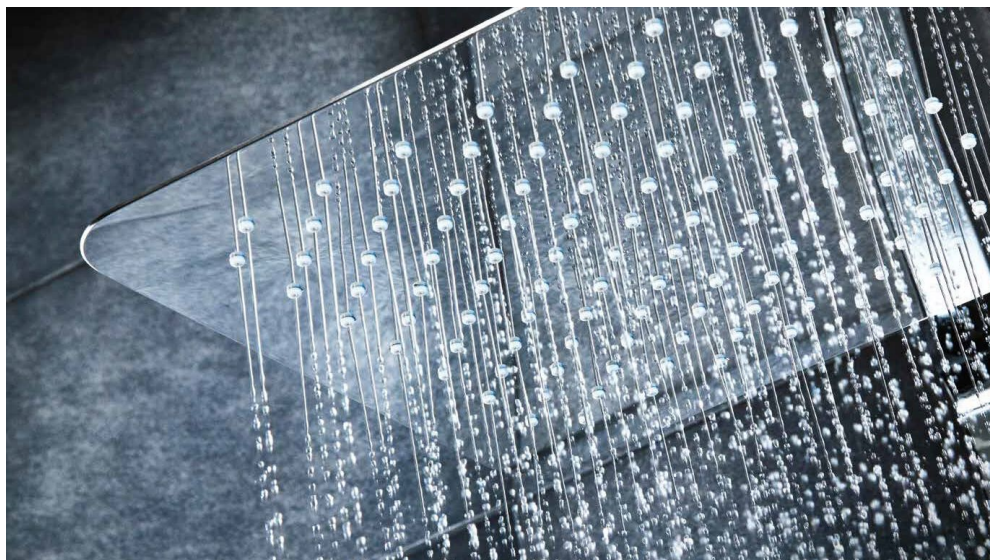

Shower & Co Armaturen-Programm Sanitär

Von HSK Duschkabinenbau

HSK
DIE BADEXPERTEN

HSK Duschkabinenbau KG
Zum Hohlen Morgen 22
59939 Olsberg
Deutschland

Tel.: +49 2962 97903-0
Fax: +49 2962 6570

info@hsk-duschkabinenbau.de
www.hsk.de

Mit Shower & Co präsentiert HSK eine durchdachte Vielfalt rund ums Wasser. Ob für Dusche, Badewanne oder Waschtisch: Hochwertige Armaturen und Komponenten verbinden präzise Technik mit zeitgemäßem Design. Von Thermostatlösungen mit Sicherheitsfunktionen über innovative Duschpaneele bis hin zu eleganten Waschtischarmaturen – jedes Detail ist auf Komfort und Langlebigkeit ausgelegt. Einheitliche Formen, Farben und Oberflächen schaffen ein harmonisches Gesamtbild und ermöglichen individuelle Gestaltungskonzepte für moderne Bäder.