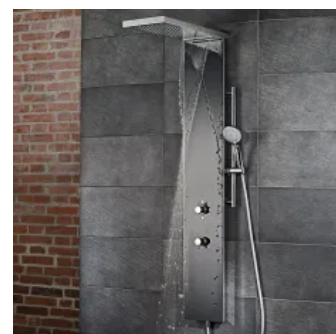

Lavida Plus Duschpaneel mit Regentraverse und Schwallfunktion, Glas schwarz

Ausstattung:

- Metall-Korpus, edelstahl poliert mit Echtglasfront weiß oder schwarz
- Abmessungen 1620 x 346 x 86 mm (H x B x T)
- Sicherheitsthermostat mit 38 °C Sperre
- 2- oder 3-Wege Umsteller (ohne Schwall 2 Wege, mit Schwall 3-Wege)
- Traverse mit oder ohne Schwall-Funktion mit integrierter Regenbrause
- Regentraverse mit Antikalk-Funktion
- Separate, höhenverstellbare Designhandbrause mit 3 Strahlarten – Rain, SoftRain, Massage

Weitere Informationen:

[Lavida Plus Duschpaneele](#)

Baunetz_Wissen_

Hintergrundinformationen Baunetz_Wissen: [Hand-, Kopf- und Seitenbrausen](#)