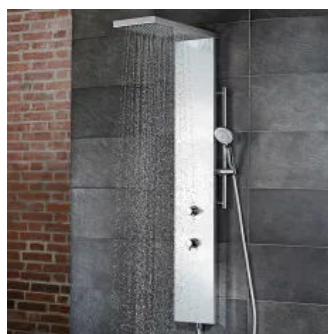

Ausstattung

- Echtglasfront Weiß, Schwarz oder Spiegel, inkl. Edelglas-Beschichtung
- Metall-Korpus (Edelstahl poliert)
- 1500 x 220 x 80 mm (H x B x T)
- Sicherheitsthermostat mit 38 °C Sperre
- 3-Wege-Umsteller
- Kopfbrause Rund, flach (ø 250 x 8 mm) mit Antikalk-Noppen
- Designhandbrause Rund, 3 Strahlarten - Rain, SoftRain, Massage
- 6 justierbaren Massagedüsen
- Glasablage mit Reling
- Brauseschlauch 1,5 m, Silber, mit beidseitiger Verdrehsicherung
- G1/2-Anschlüsse für Kalt- und Warmwasser
- inkl. Montagezubehör für Wand- und Eckmontage

Design Eckig

Duschpaneel Lavida

Das Lavida Duschpaneel überzeugt durch eine hohe Funktionalität dank der großzügigen Regentraverse, der formschönen Designhandbrause und den 4 justierbaren Massagedüsen.

- Edelstahl poliert mit Echtglasfront Weiß, Edelstahllook, Edelstahl poliert
- Sicherheitsthermostat mit 38 °C Sperre
- 3-Wege Umsteller
- Traverse mit integrierter Regenbrause und Antikalk-Funktion
- Designhandbrause mit Halterung
- 4 justierbare Massagedüsen
- Glasablage mit Reling
- Brauseschlauch 1,5 m, Silber, mit Verdrehsicherung
- G1/2-Anschlüsse für Kalt- und Warmwasser
- inkl. Montagezubehör

Lavida Wall 2.0 Duschpaneel

Weitere Informationen:

[Lavida Wall 2.0](#)

Lavida Plus Duschpaneel

Die Lavida Plus Duschpaneele überzeugen durch modernes Design und hochwertige Technik.

Zwei unterschiedliche Varianten stehen zur Auswahl:

- Lavida Plus Duschpaneel mit Regentraverse
- Lavida Plus Duschpaneel mit Regentraverse und zusätzlicher Schwallfunktion

Lavida Plus Duschpaneel mit Regentraverse, Glas weiß

Lavida Plus Duschpaneel mit Regentraverse und Schwallfunktion, Glas schwarz