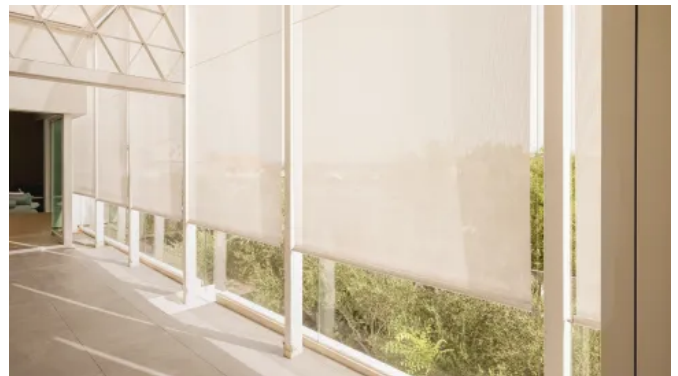

Senkrecht-Markisen

Weitere Informationen: [Senkrecht-Markisen](#)