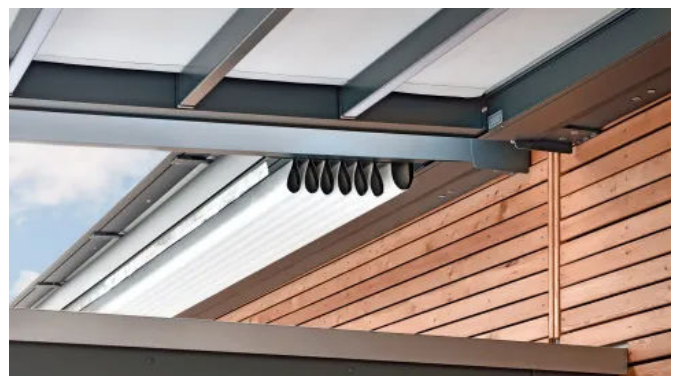

SINTESI FREE Pergola max. Breite: 6000 mm max. Ausfall: 6500 mm

SINTESI Pergola