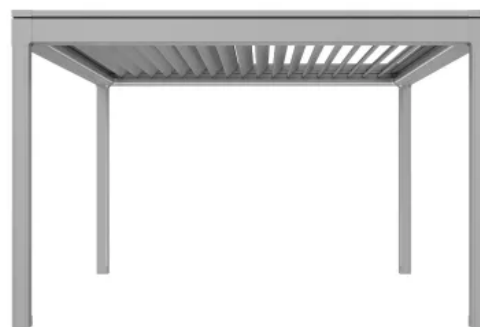

VENTUR ONE Lamellendach