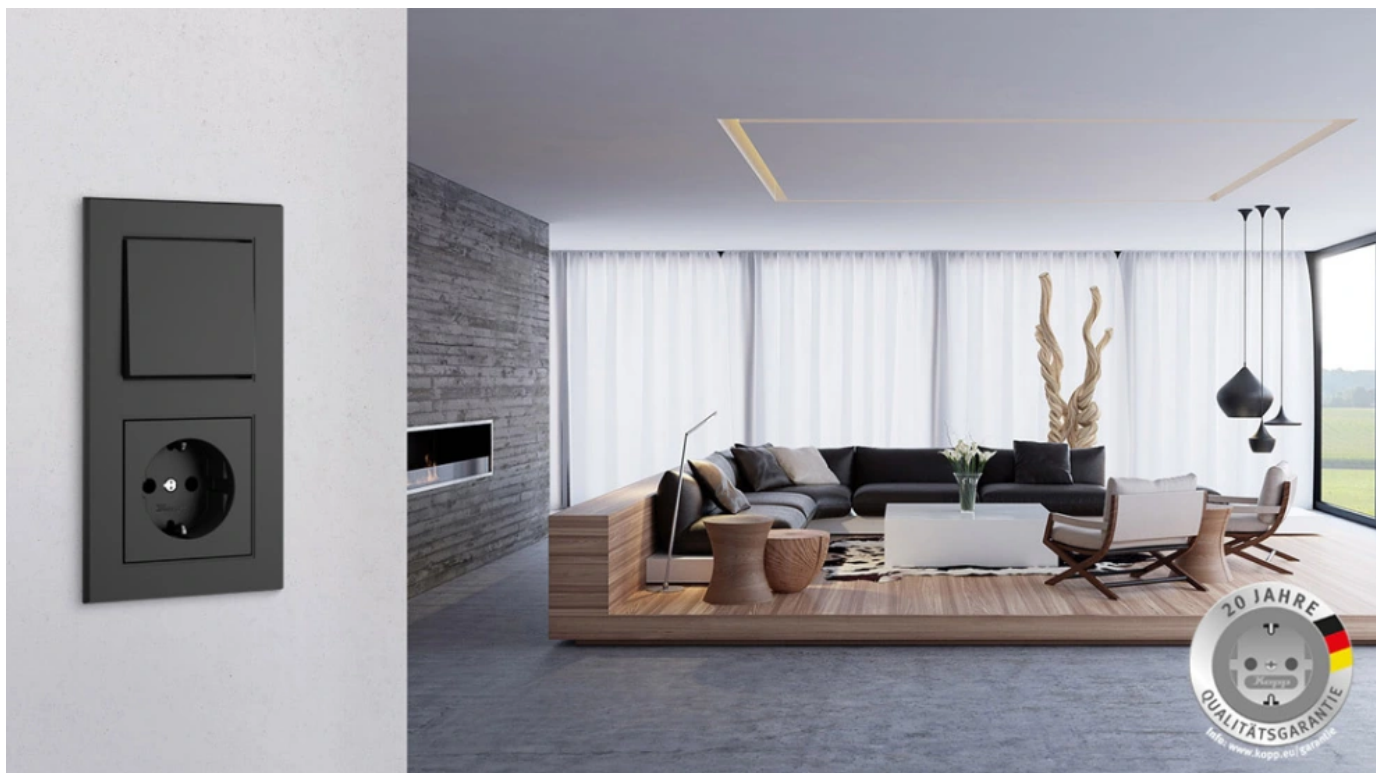

Schalterprogramme und Designlinien

Aus der Serie Schalterprogramme für den Fachhandel von Heinrich Kopp

Kopp Schalterprogramme

HK07 – Schalterprogramm im puristischen Design

HK07 - Schalterprogramm im puristischen Design

Das Schalterprogramm HK07 eignet sich für den Wohnbau und für alle Objektbauten wie zum Beispiel Krankenhäuser und Hotels.

Die hochwertigen Kunststoffe können auch in Verbindung mit Glasrahmen eingesetzt werden. Durch das standardisierte Wippenmaß 55 X 55 Millimeter lassen sich viele technische Lösungen integrieren.

Das Schalterprogramm HK07 gibt es in verschiedenfarbigen Ausführungen.