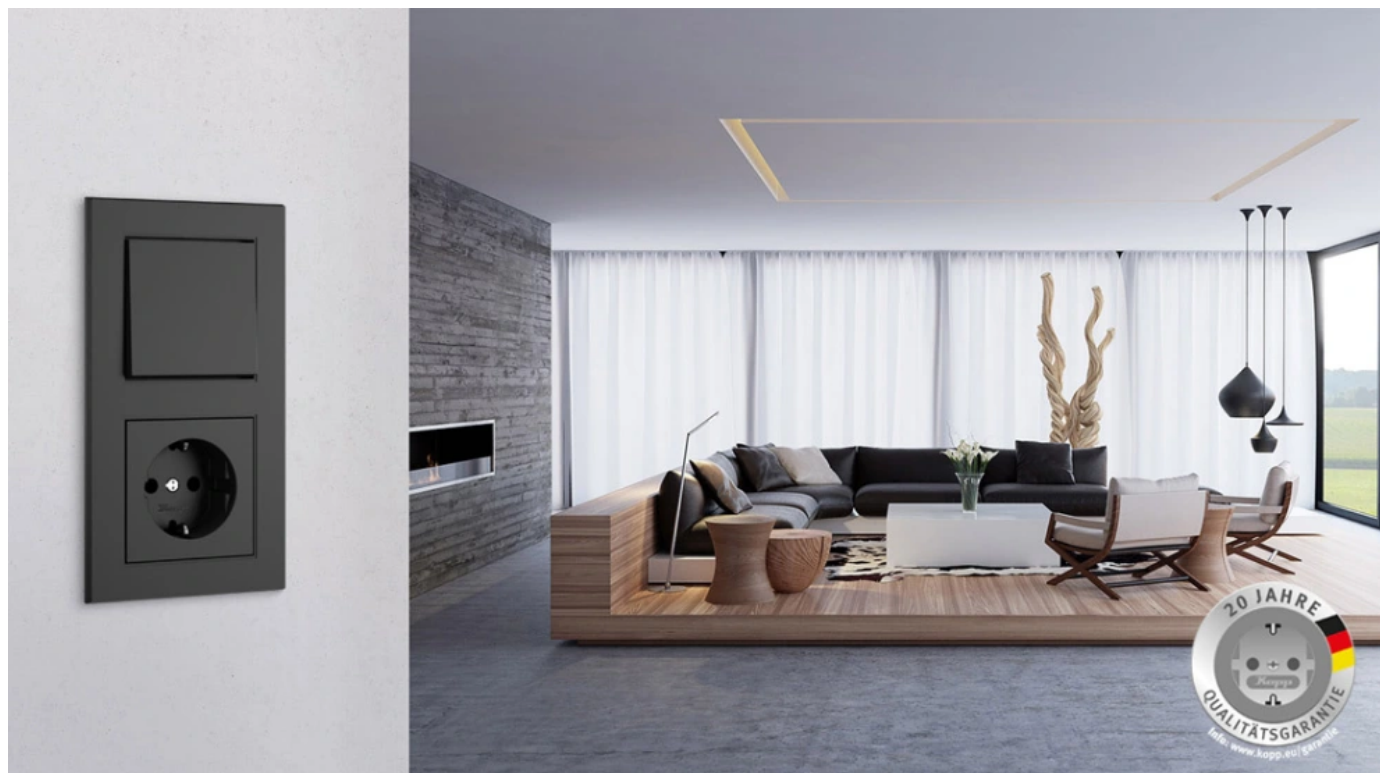

Schalterprogramme und Designlinien

Aus der Serie Schalterprogramme für den Fachhandel von Heinrich Kopp

Kopp Schalterprogramme

HK07 – Schalterprogramm im puristischen Design

HK07 - Schalterprogramm im puristischen Design

Das Schalterprogramm HK07 eignet sich für den Wohnbau und für alle Objektbauten wie zum Beispiel Krankenhäuser und Hotels.

Die hochwertigen Kunststoffe können auch in Verbindung mit Glasrahmen eingesetzt werden. Durch das standardisierte Wippenmaß 55 X 55 Millimeter lassen sich viele technische Lösungen integrieren.

Das Schalterprogramm HK07 gibt es in verschiedenfarbigen Ausführungen.