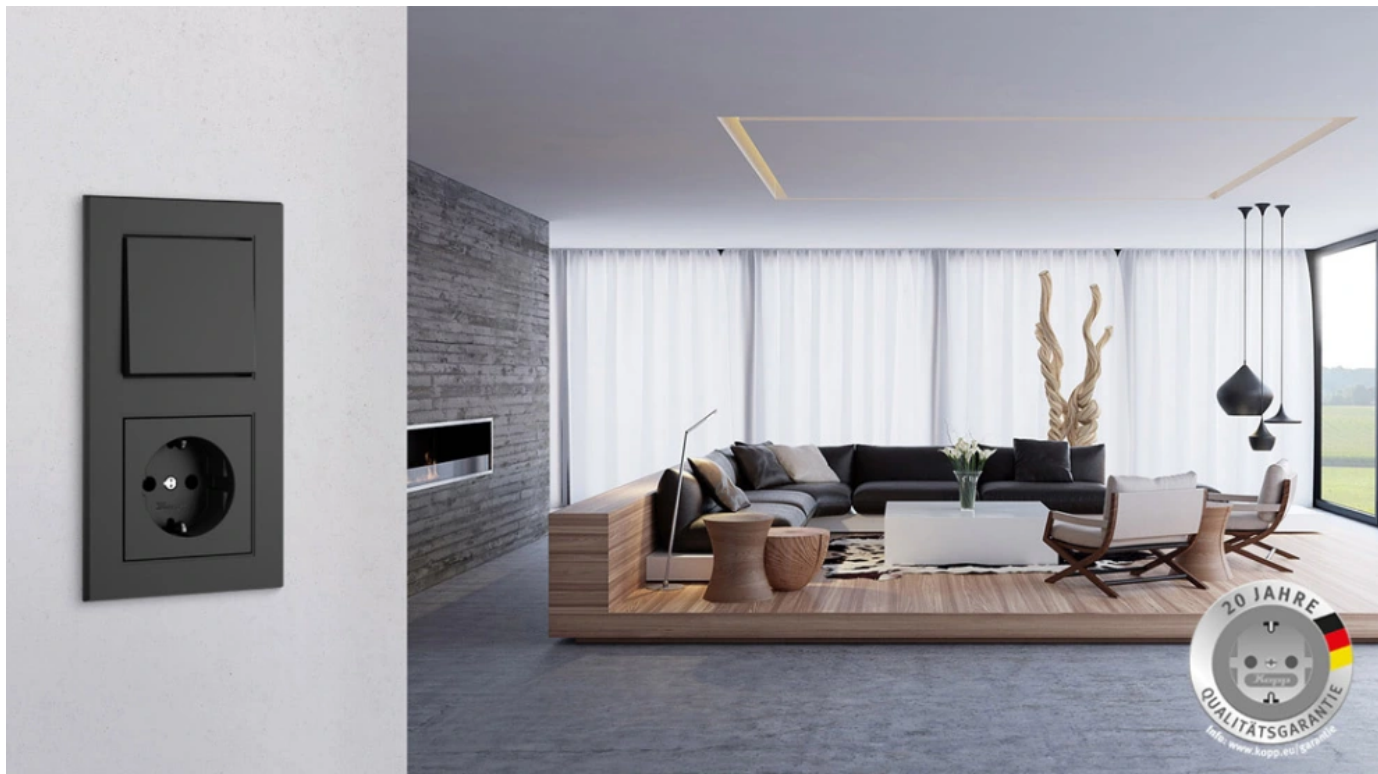

Schalterprogramme und Designlinien

Aus der Serie Schalterprogramme für den Fachhandel von Heinrich Kopp

Kopp Schalterprogramme

HK07 – Schalterprogramm im puristischen Design

HK07 - Schalterprogramm im puristischen Design

Das Schalterprogramm HK07 eignet sich für den Wohnbau und für alle Objektbauten wie zum Beispiel Krankenhäuser und Hotels.

Die hochwertigen Kunststoffe können auch in Verbindung mit Glasrahmen eingesetzt werden. Durch das standardisierte Wippenmaß 55 X 55 Millimeter lassen sich viele technische Lösungen integrieren.

Das Schalterprogramm HK07 gibt es in verschiedenfarbigen Ausführungen.