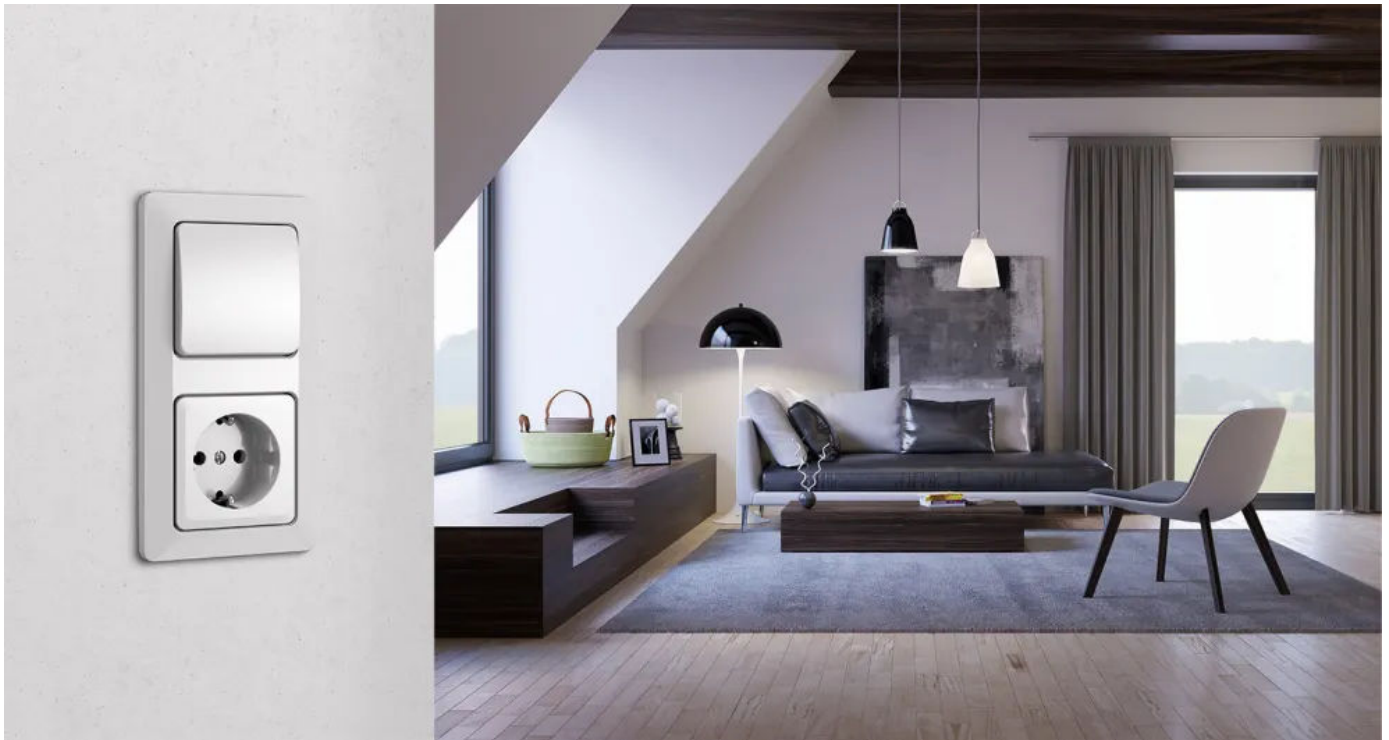

HK02 – Standardprogramm

HK02 - Standard-Schalterprogramm für Wohn- und Zweckbau.

Das Basisprogramm mit modernem Design zeichnet sich durch ein gutes Preis-/Leistungsverhältnis aus. Alle Abdeckungen und Rahmen der Serie HK02 sind auch durchgängig aus Echtholz erhältlich. Zum Sortiment gehört ein aus vollem Holz gefräster Steckdosentopf. Alle Abdeckungen der Serie HK02 sind beliebig kombinierbar.