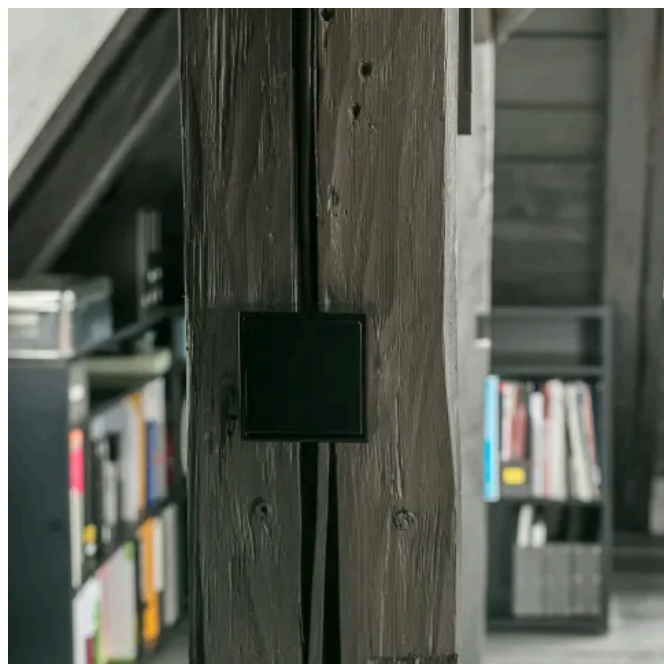

Schalterprogramm LS CUBE

Oberflächen und Farben

Kunststoff in den Farben Weiß, Alpinweiß, Schneeweiß matt, Schwarz, Graphitschwarz matt, Aluminium, Edelstahl sowie in den Farben von Les Couleurs® Le Corbusier