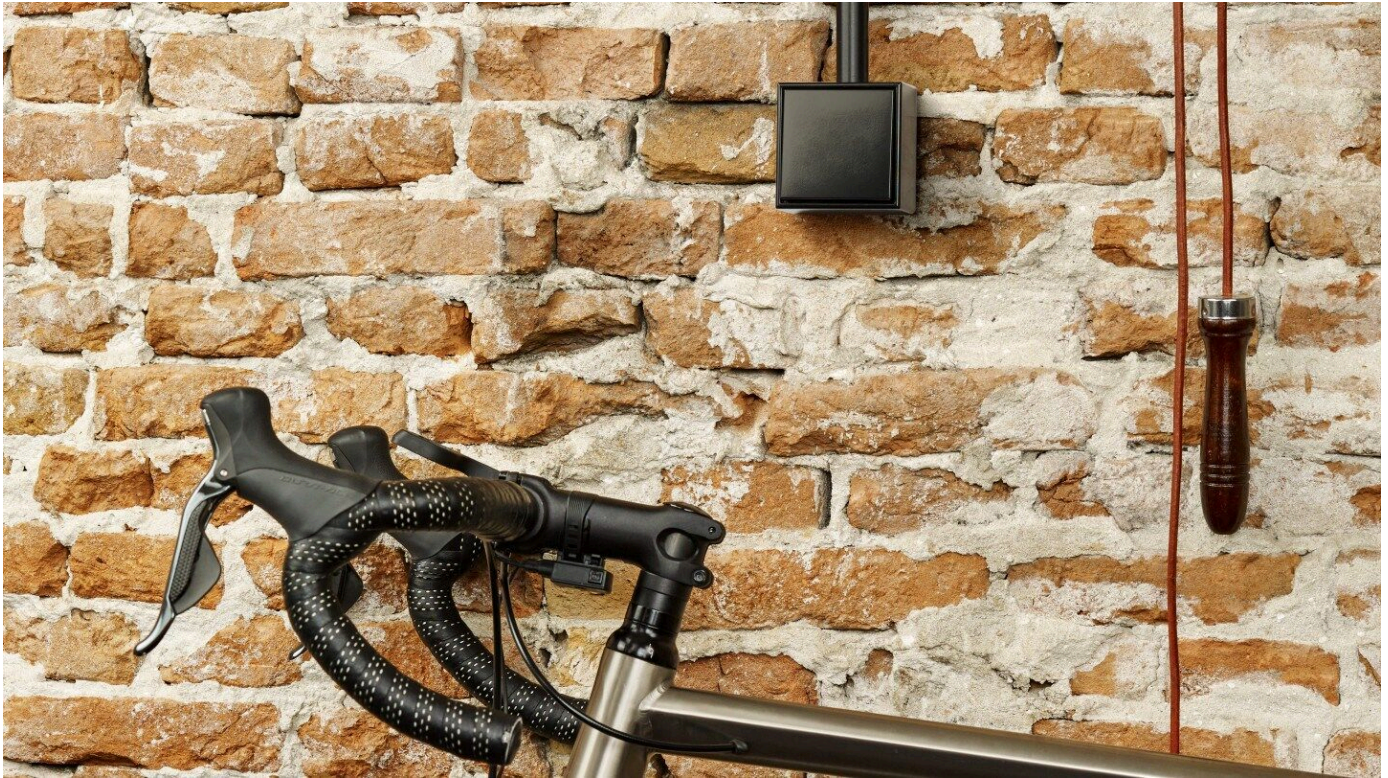

### Serie A

Die moderne Serie A bietet eine große Auswahl in Form, Farbe und Material. Farbige Rahmen aus Kunststoff oder Glas setzen Akzente im Raum.

- Schalterprogramm A 550 – reduziertes Design und klare Form
- Schalterprogramm A FLOW – flexibel für moderne Wohnwelten